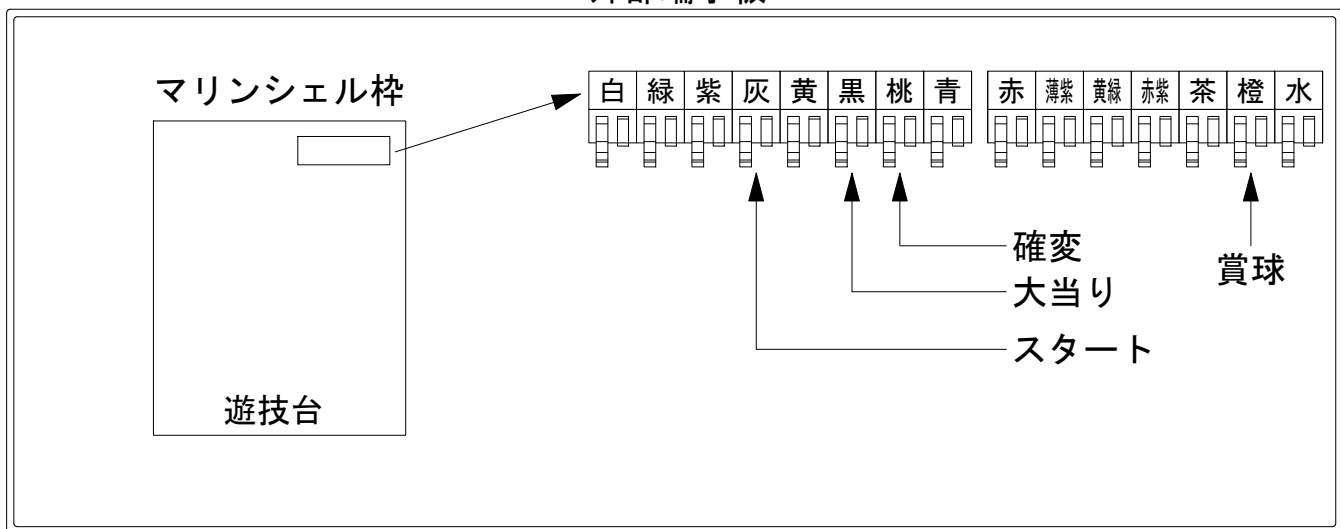

デー太郎（パチンコ） 取付配線資料 2019年08月27日 119

メーカー名	SANYO	
機種名	P A 聖闘士星矢4 The Battle of “限界突破” XBD	
入力変換ハーネスセット	A	DYR-H171
賞球入力変換ハーネス	B	DYR-H182

ハーネス結線図

外部端子板

出力情報

端子	色	出力内容	時短	大当	
①	白	賞球			
②	緑	枠開放			
③	紫	扉開放			
④	灰	特別図柄確定			→スタートに接続
⑤	黄	始動口1入賞			
⑥	黒	大当り1 (大当り)		○	→大当りに接続
⑦	桃	大当り2 (大当り及び時間短縮)	○	○	→確変に接続
⑧	青	予備1			
⑨	赤	予備2			
⑩	薄紫	右入賞口入賞			
⑪	黄緑	始動口2入賞			
⑫	赤紫	ゲート通過			
⑬	茶	アウト			
⑭	橙	メイン賞球			→賞球に接続
⑮	水	セキュリティ			