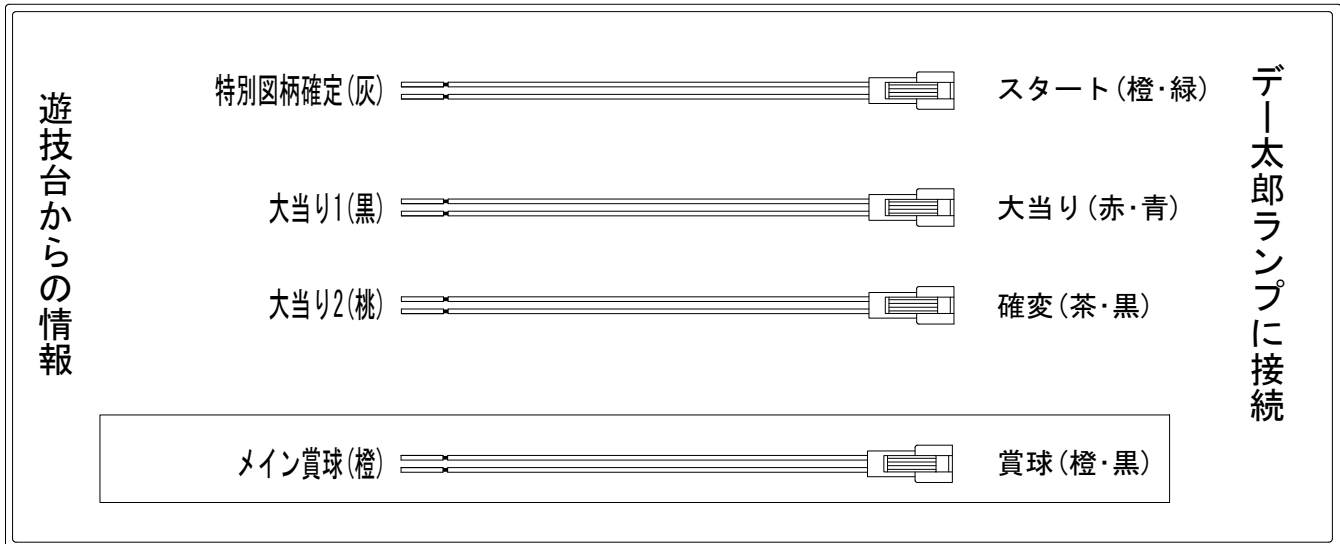

デー太郎（パチンコ） 取付配線資料 2019年08月27日 119

メーカー名	SANYO	
機種名	P A 聖闘士星矢4 The Battle of “限界突破” XBD	
入力変換ハーネスセット	A	DYR-H171
賞球入力変換ハーネス	B	DYR-H182

ハーネス結線図

外部端子板

出力情報

端子	色	出力内容	時短	大当	
①	白	賞球			
②	緑	枠開放			
③	紫	扉開放			
④	灰	特別図柄確定			→スタートに接続
⑤	黄	始動口1入賞			
⑥	黒	大当り1 (大当り)		○	→大当りに接続
⑦	桃	大当り2 (大当り及び時間短縮)	○	○	→確変に接続
⑧	青	予備1			
⑨	赤	予備2			
⑩	薄紫	右入賞口入賞			
⑪	黄緑	始動口2入賞			
⑫	赤紫	ゲート通過			
⑬	茶	アウト			
⑭	橙	メイン賞球			→賞球に接続
⑮	水	セキュリティ			