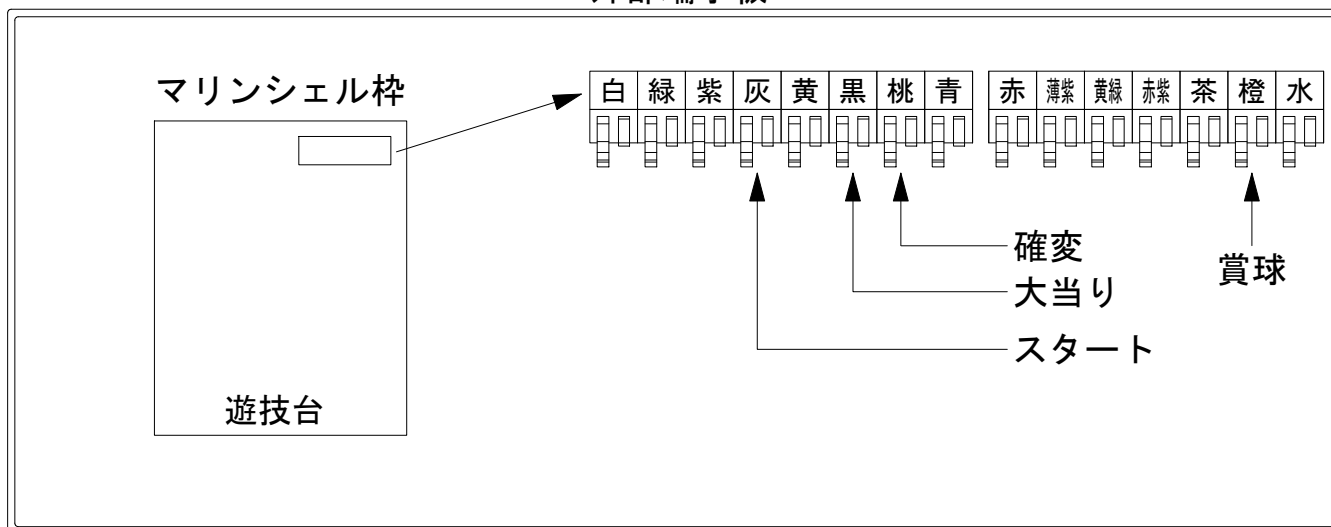

デー太郎（パチンコ） 取付配線資料 2019年10月01日 117-1

メーカー名	SANYO	
機種名	Pスーパー海物語 IN JAPAN 2	MTR MG
入力変換ハーネスセット	A	DYR-H171
賞球入力変換ハーネス	B	DYR-H182

ハーネス結線図

外部端子板

出力情報

端子	色	出力内容	時短	大当
①	白	賞球		
②	緑	枠開放		
③	紫	扉開放		
④	灰	特別図柄確定		
⑤	黄	始動口1入賞		
⑥	黒	大当り1 (大当り)		○
⑦	桃	大当り2 (大当り及び時間短縮)	○	○
⑧	青	予備1		
⑨	赤	予備2		
⑩	薄紫	予備3		
⑪	黄緑	始動口2入賞		
⑫	赤紫	ゲート通過		
⑬	茶	アウト		
⑭	橙	メイン賞球		
⑮	水	セキュリティ		

→スタートに接続

→大当りに接続

→確変に接続

→賞球に接続