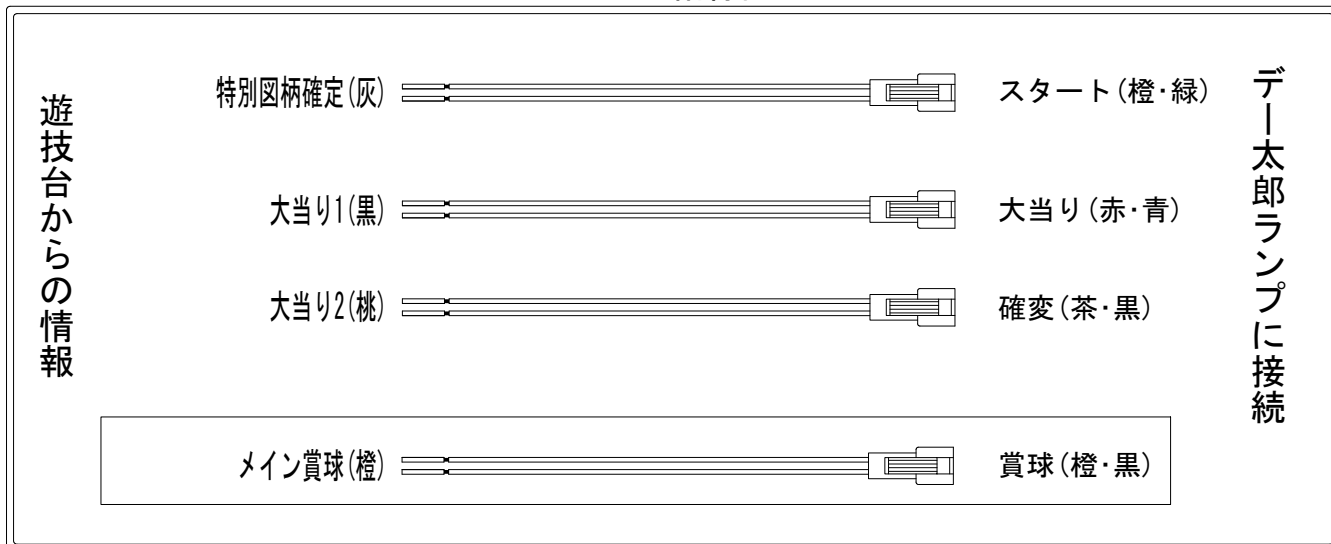

デー太郎（パチンコ） 取付配線資料 2019年10月01日 117-1

メーカー名	SANYO	
機種名	Pスーパー海物語 IN JAPAN 2	MTR MG
入力変換ハーネスセット	A	DYR-H171
賞球入力変換ハーネス	B	DYR-H182

ハーネス結線図

外部端子板

出力情報

端子	色	出力内容	時短	大当
①	白	賞球		
②	緑	枠開放		
③	紫	扉開放		
④	灰	特別図柄確定		
⑤	黄	始動口1入賞		
⑥	黒	大当り1 (大当り)		○
⑦	桃	大当り2 (大当り及び時間短縮)	○	○
⑧	青	予備1		
⑨	赤	予備2		
⑩	薄紫	予備3		
⑪	黄緑	始動口2入賞		
⑫	赤紫	ゲート通過		
⑬	茶	アウト		
⑭	橙	メイン賞球		
⑮	水	セキュリティ		

→スタートに接続

→大当りに接続

→確変に接続

→賞球に接続