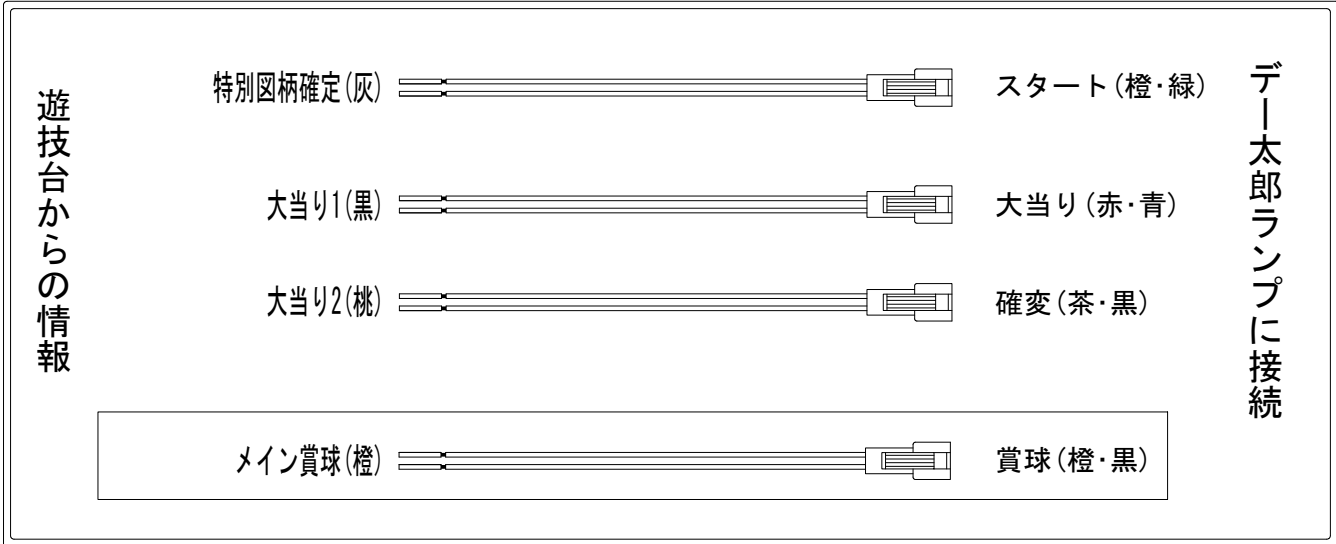

デー太郎（パチンコ） 取付配線資料 2019年11月26日 115-2

メーカー名	S A N Y O	
機種名	P 咲 - S a k i - 阿知賀編	MCD MTC MBB
入力変換ハーネスセット	A	DYR-H171
賞球入力変換ハーネス	B	DYR-H182

ハーネス結線図

外部端子板

出力情報

端子	色	出力内容	時短	大当	
①	白	賞球			
②	緑	枠開放			
③	紫	扉開放			
④	灰	特別図柄確定			→スタートに接続
⑤	黄	始動口1入賞			
⑥	黒	大当り1 (大当り)		○	→大当りに接続
⑦	桃	大当り2 (大当り及び時間短縮)	○	○	→確変に接続
⑧	青	予備1			
⑨	赤	予備2			
⑩	薄紫	右上入賞口入賞			
⑪	黄緑	始動口2入賞			
⑫	赤紫	ゲート通過			
⑬	茶	アウト			
⑭	橙	メイン賞球			→賞球に接続
⑮	水	セキュリティ			