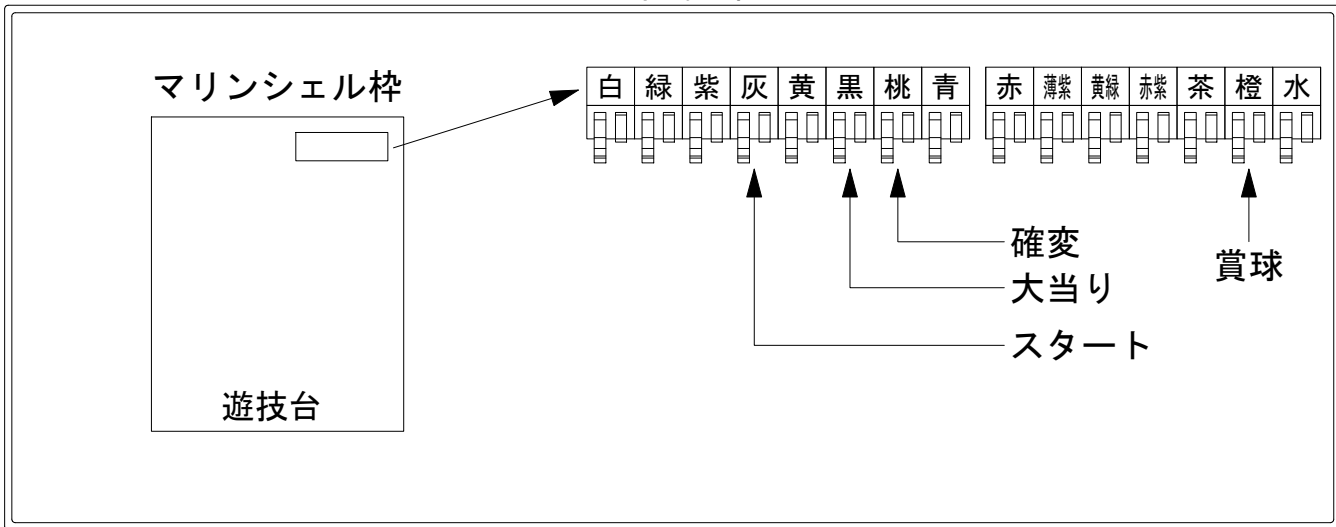

デー太郎（パチンコ） 取付配線資料 2019年11月26日 115-2

メーカー名	S A N Y O	
機種名	P 咲 - S a k i - 阿知賀編	MCD MTC MBB
入力変換ハーネスセット	A	DYR-H171
賞球入力変換ハーネス	B	DYR-H182

ハーネス結線図

外部端子板

出力情報

端子	色	出力内容	時短	大当	
①	白	賞球			
②	緑	枠開放			
③	紫	扉開放			
④	灰	特別図柄確定			→スタートに接続
⑤	黄	始動口1入賞			
⑥	黒	大当り1 (大当り)		○	→大当りに接続
⑦	桃	大当り2 (大当り及び時間短縮)	○	○	→確変に接続
⑧	青	予備1			
⑨	赤	予備2			
⑩	薄紫	右上入賞口入賞			
⑪	黄緑	始動口2入賞			
⑫	赤紫	ゲート通過			
⑬	茶	アウト			
⑭	橙	メイン賞球			→賞球に接続
⑮	水	セキュリティ			