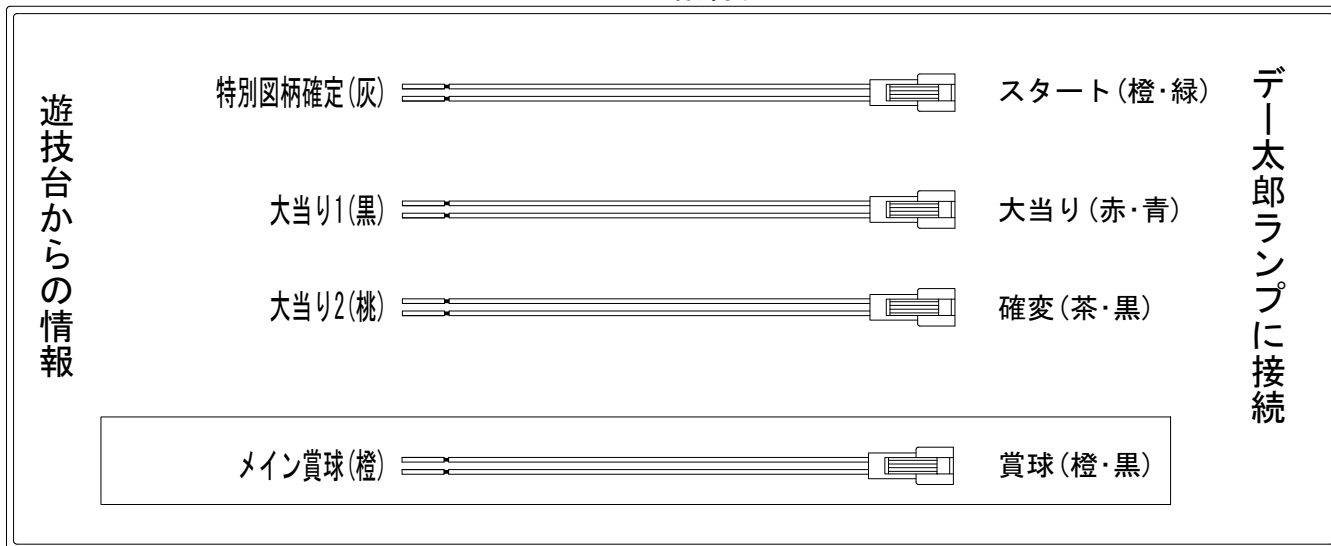

# デー太郎（パチンコ） 取付配線資料 2019年07月30日 114-1

メーカー名	SANYO		
機種名	Pドラム海物語 I N 沖縄	SBG	SBE
入力変換ハーネスセット	A	DYR-H171	
賞球入力変換ハーネス	B	DYR-H182	

## ハーネス結線図

## 出力情報

端子	色	出力内容	時短	大当		
①	黄緑	予備				
②	茶	アウト				
③	黒	大当り1 (大当り)		○		→大当りに接続
④	灰	特別図柄確定				→スタートに接続
⑤	桃	大当り2 (大当り及び時間短縮)	○	○		→確変に接続
⑥	黄	始動口2入賞				
⑦	赤	ゲート通過				
⑧	青	始動口1入賞				
⑨	橙	メイン賞球				→賞球に接続
⑩	水	セキュリティ				
⑪	白	賞球				
⑫	緑	枠開放				
⑬	紫	扉開放				