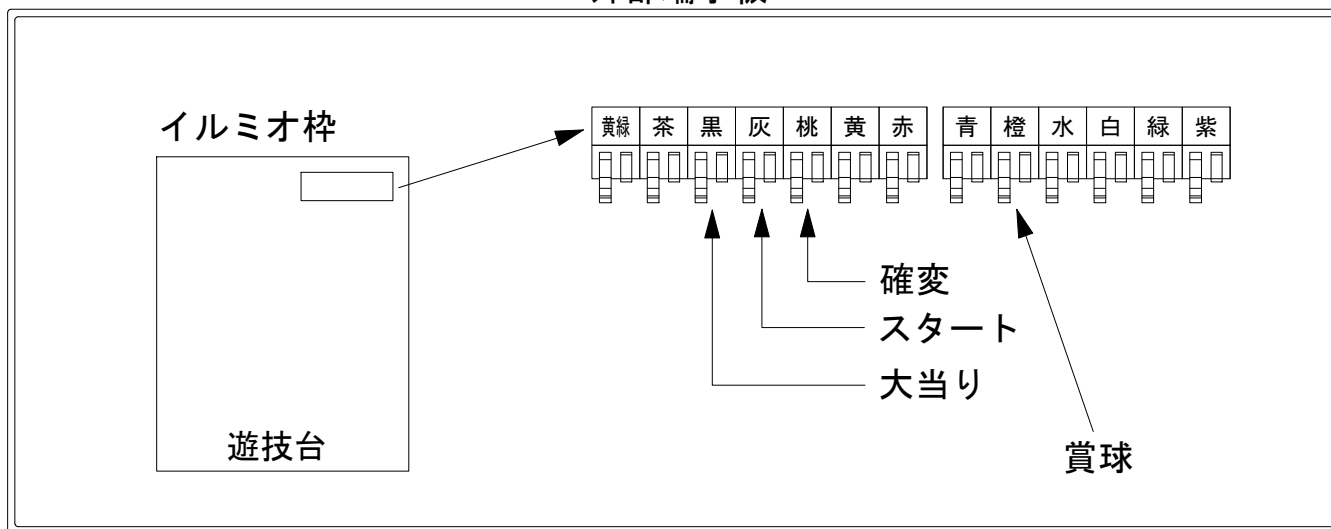

# デー太郎（パチンコ） 取付配線資料 2019年07月30日 114-1

メーカー名	SANYO		
機種名	Pドラム海物語 I N 沖縄	SBG	SBE
入力変換ハーネスセット	A	DYR-H171	
賞球入力変換ハーネス	B	DYR-H182	

## ハーネス結線図

## 外部端子板

## 出力情報

端子	色	出力内容	時短	大当		
①	黄緑	予備				
②	茶	アウト				
③	黒	大当り1 (大当り)		○		→大当りに接続
④	灰	特別図柄確定				→スタートに接続
⑤	桃	大当り2 (大当り及び時間短縮)	○	○		→確変に接続
⑥	黄	始動口2入賞				
⑦	赤	ゲート通過				
⑧	青	始動口1入賞				
⑨	橙	メイン賞球				→賞球に接続
⑩	水	セキュリティ				
⑪	白	賞球				
⑫	緑	枠開放				
⑬	紫	扉開放				