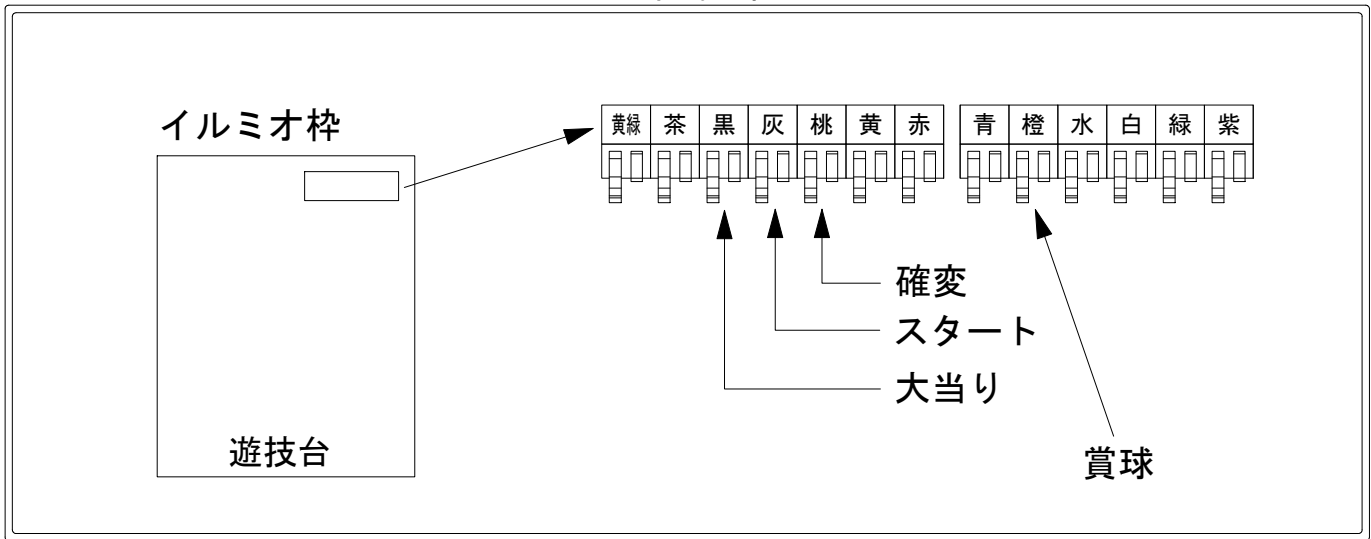

# デー太郎（パチンコ） 取付配線資料 2018年08月22日 110

メーカー名	SANYO	
機種名	CR清流物語3	WCB
入力変換ハーネスセット	A	DYR-H171
賞球入力変換ハーネス	B	DYR-H182

## ハーネス結線図

## 外部端子板

## 出力情報

端子	色	出力内容	時短	大当		
①	黄緑	ゲート通過				
②	茶	アウト				
③	黒	大当り1 (大当り)		○		→大当りに接続
④	灰	特別図柄確定				→スタートに接続
⑤	桃	大当り2 (大当り及び時間短縮)	○	○		→確変に接続
⑥	黄	始動口2入賞				
⑦	赤	右入賞口入賞				
⑧	青	始動口1入賞				
⑨	橙	メイン賞球				→賞球に接続
⑩	水	セキュリティ				
⑪	白	賞球				
⑫	緑	枠開放				
⑬	紫	扉開放				