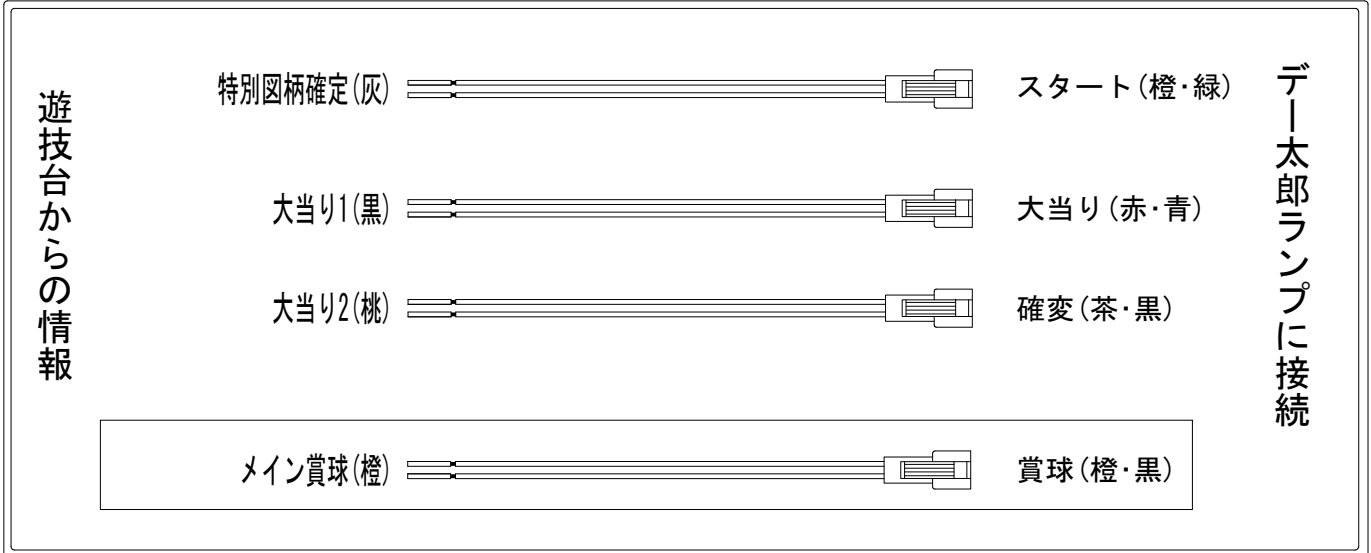

デー太郎（パチンコ） 取付配線資料 2018年06月20日 108

メーカー名	SANYO	
機種名	CR大海物語4 BLACK	WCB
入力変換ハーネスセット	A	DYR-H171
賞球入力変換ハーネス	B	DYR-H182

ハーネス結線図

外部端子板

出力情報

端子	色	出力内容	時短	大当		
①	白	賞球				
②	緑	枠開放				
③	紫	扉開放				
④	灰	特別図柄確定				→スタートに接続
⑤	黄	始動口1入賞				
⑥	黒	大当り1 (大当り)		○		→大当りに接続
⑦	桃	大当り2 (大当り及び時間短縮)	○	○		→確変に接続
⑧	青	予備1				
⑨	赤	予備2				
⑩	薄紫	予備3				
⑪	黄緑	始動口2入賞				
⑫	赤紫	ゲート通過				
⑬	茶	アウト				
⑭	橙	メイン賞球				→賞球に接続
⑮	水	セキュリティ				