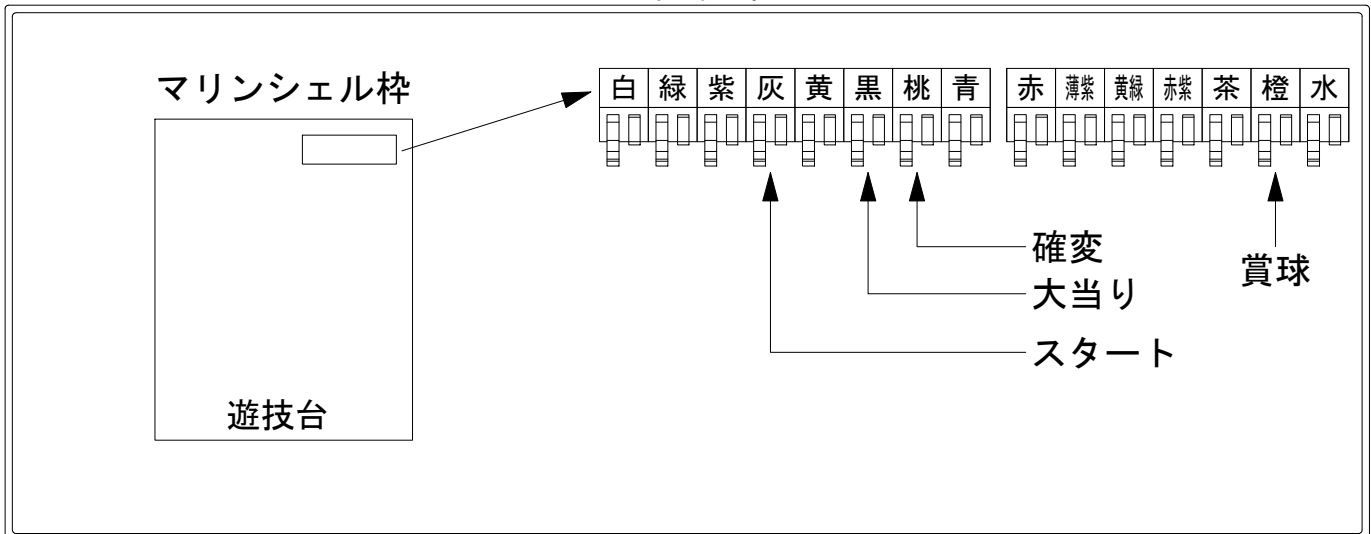

デー太郎（パチンコ） 取付配線資料 2018年06月20日 108

メーカー名	SANYO	
機種名	CR大海物語4 BLACK	WCB
入力変換ハーネスセット	A	DYR-H171
賞球入力変換ハーネス	B	DYR-H182

ハーネス結線図

外部端子板

出力情報

端子	色	出力内容	時短	大当		
①	白	賞球				
②	緑	枠開放				
③	紫	扉開放				
④	灰	特別図柄確定				→スタートに接続
⑤	黄	始動口1入賞				
⑥	黒	大当り1 (大当り)		○		→大当りに接続
⑦	桃	大当り2 (大当り及び時間短縮)	○	○		→確変に接続
⑧	青	予備1				
⑨	赤	予備2				
⑩	薄紫	予備3				
⑪	黄緑	始動口2入賞				
⑫	赤紫	ゲート通過				
⑬	茶	アウト				
⑭	橙	メイン賞球				→賞球に接続
⑮	水	セキュリティ				