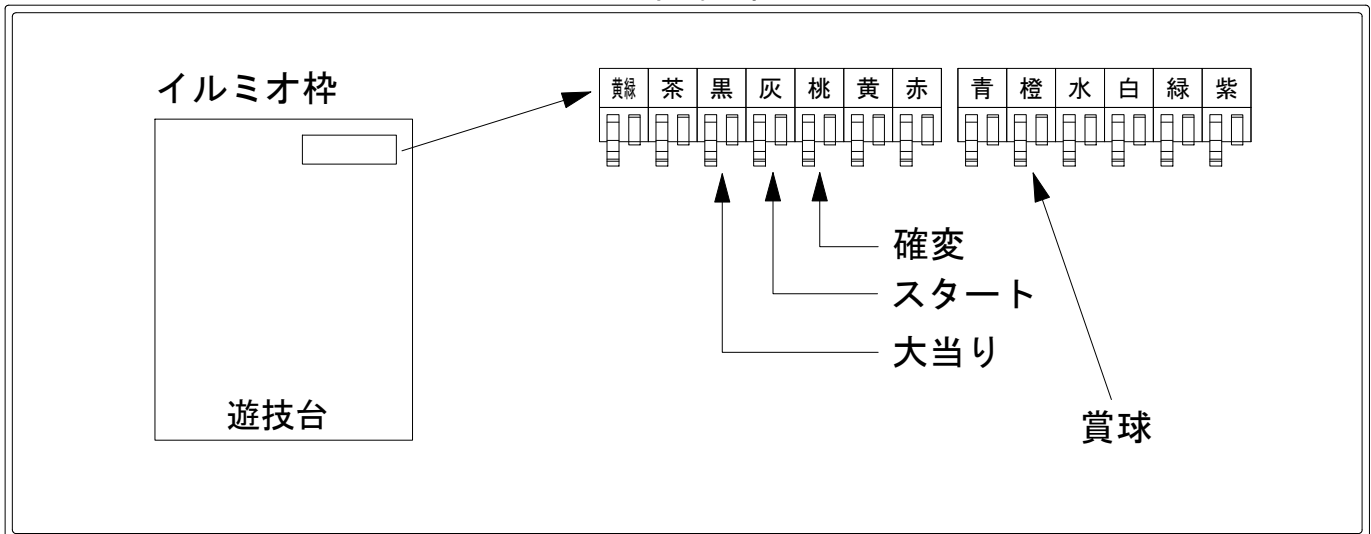

デー太郎（パチンコ） 取付配線資料 2018年05月15日 107

メーカー名	San Three		
機種名	CRボウリング革命P☆LEAGUE	ZTA	
入力変換ハーネスセット	A	DYR-H171	
賞球入力変換ハーネス	B	DYR-H182	

ハーネス結線図

外部端子板

出力情報

端子	色	出力内容	時短	大当		
①	黄緑	大当り3 (大当り、時間短縮中)				
②	茶	アウト				
③	黒	大当り1 (大当り)		○		→大当りに接続
④	灰	特別図柄確定				→スタートに接続
⑤	桃	大当り2 (大当り、時間短縮、ラッシュ中)	○	○		→確変に接続
⑥	黄	始動口2入賞 (電チュー入賞数)				
⑦	赤	ゲート通過				
⑧	青	始動口1入賞				
⑨	橙	メイン賞球				→賞球に接続
⑩	水	セキュリティ				
⑪	白	賞球				
⑫	緑	枠開放				
⑬	紫	扉開放				