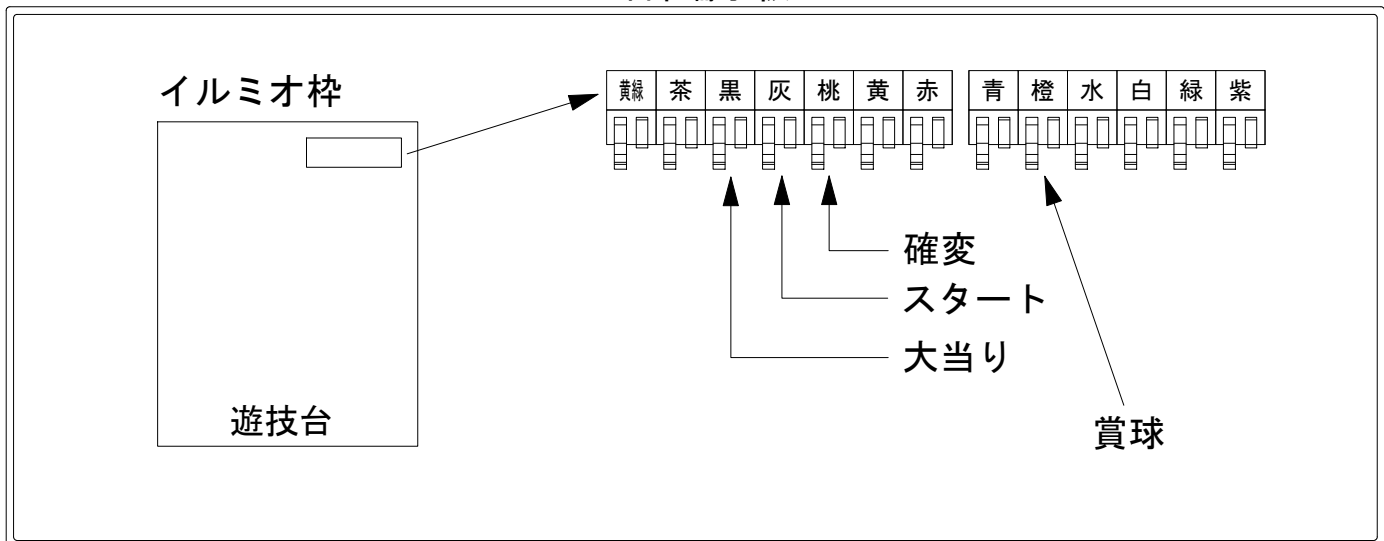

デー太郎（パチンコ） 取付配線資料 2017年08月10日 103

メーカー名	San Three		
機種名	CRドラム海物語	SCA	SBB
入力変換ハーネスセット	A	DYR-H171	
賞球入力変換ハーネス	B	DYR-H182	

ハーネス結線図

外部端子板

出力情報

端子	色	出力内容	時短	大当		
①	黄緑	予備				
②	茶	アウト				
③	黒	大当り1 (大当り)		○		→大当りに接続
④	灰	特別図柄確定				→スタートに接続
⑤	桃	大当り2 (大当り及び時間短縮)	○	○		→確変に接続
⑥	黄	始動口2入賞 (電チュー入賞数)				
⑦	赤	ゲート通過				
⑧	青	始動口1入賞				
⑨	橙	メイン賞球				→賞球に接続
⑩	水	セキュリティ				
⑪	白	賞球				
⑫	緑	枠開放				
⑬	紫	扉開放				