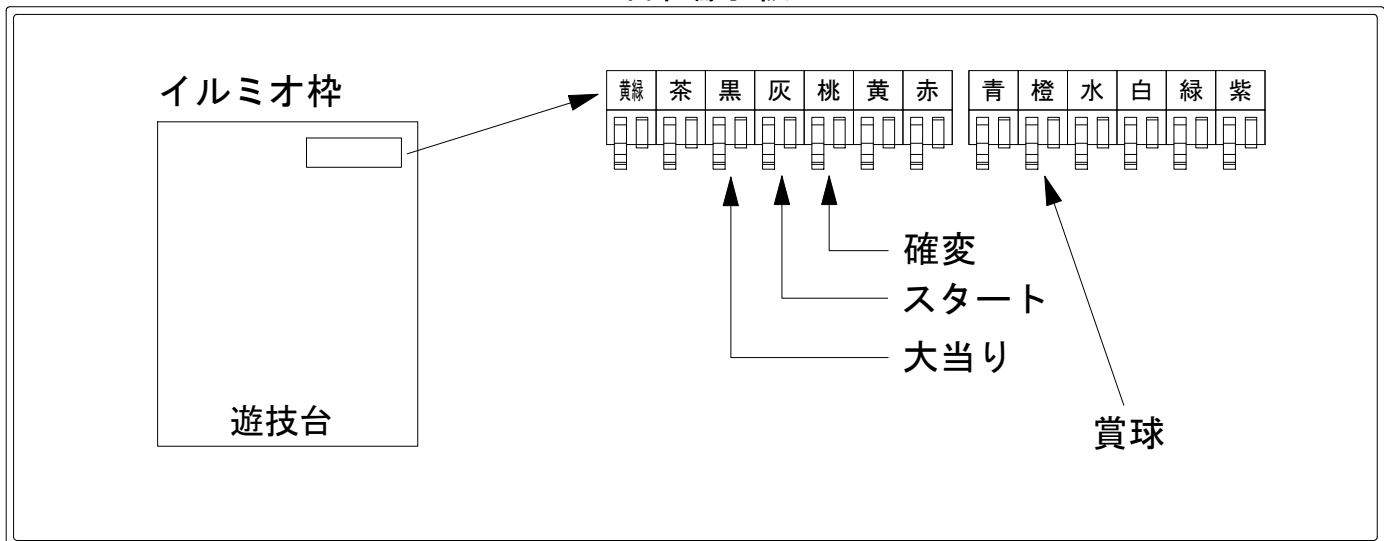

デー太郎（パチンコ） 取付配線資料 2017年05月29日 102

メーカー名	SANYO		
機種名	CRシルバーダイヤモンド	SCA	SBB
入力変換ハーネスセット	A	DYR-H171	
賞球入力変換ハーネス	B	DYR-H182	

ハーネス結線図

外部端子板

出力情報

端子	色	出力内容	時短	大当		
①	黄緑	入賞口入賞				
②	茶	アウト				
③	黒	大当り1 (大当り)		○		→大当りに接続
④	灰	特別図柄確定				→スタートに接続
⑤	桃	大当り2 (大当り及び時間短縮)	○	○		→確変に接続
⑥	黄	大当り3				
⑦	赤	ゲート通過				
⑧	青	始動口1入賞				
⑨	橙	メイン賞球				→賞球に接続
⑩	水	セキュリティ				
⑪	白	賞球				
⑫	緑	枠開放				
⑬	紫	扉開放				