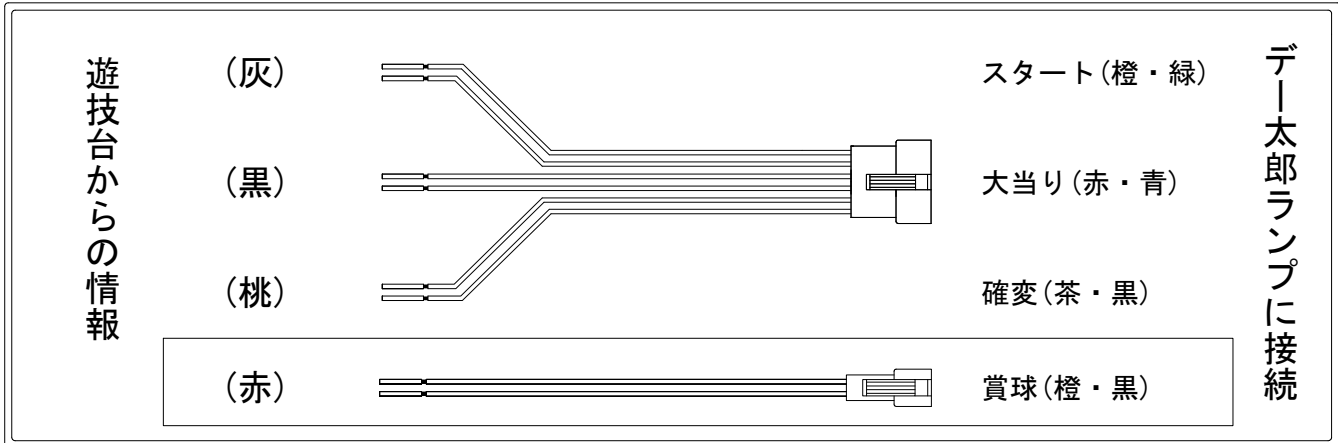

デー太郎（パチンコ） 取付配線資料 2018年12月11日 96

メーカー名	サンセイR&D		
機種名	CR牙狼TUSK OF GOD		XX-WW
ワンタッチ台接続ハーネス	A	DSH-H001	
賞球入力変換ハーネス	B	DYR-H182	

ハーネス結線図

外部端子板

出力情報

端子番号	名称	出力内容	時短	大当			
CN1 (白)	賞球	賞球10球払い出しごとに出力					
CN2 (緑)	扉・枠開放	ガラス枠あるいは、内枠開放中に出力					
CN3 (灰)	図柄確定	図柄確定ごとに出力					→スタートに接続
CN4 (黄)	始動口	始動口入賞ごとに出力					
CN5 (黒)	情報1	大当たり中に出力		○			→大当りに接続
CN6 (桃)	情報2	大当たり、確変、時短中に出力	○	○			→確変に接続
CN7 (青)	情報3	大当たり中に出力 (CN5と同一)		○			
CN8 (赤)	メイン賞球	賞球10球払出し予定数ごとに出力					→賞球線に接続
CN9 (橙)	セキュリティ	異常発生時に出力					
CN10 (水)	情報4	確変、時短中に出力	○				
CN11 (茶)	呼出し※1	コールボタンを押下している間のみ出力 (モメンタリモード)					