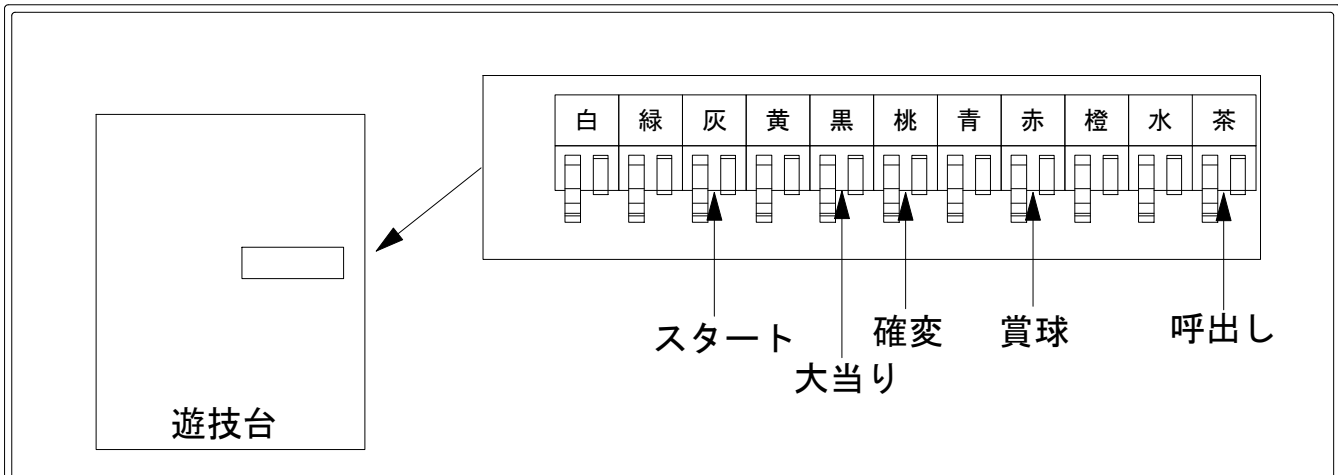

デー太郎（パチンコ） 取付配線資料 2018年12月11日 96

メーカー名	サンセイR&D		
機種名	CR牙狼TUSK OF GOD		XX-WW
ワンタッチ台接続ハーネス	A	DSH-H001	
賞球入力変換ハーネス	B	DYR-H182	

ハーネス結線図

外部端子板

出力情報

端子番号	名称	出力内容	時短	大当			
CN1 (白)	賞球	賞球10球払い出しごとに出力					
CN2 (緑)	扉・枠開放	ガラス枠あるいは、内枠開放中に出力					
CN3 (灰)	図柄確定	図柄確定ごとに出力					→スタートに接続
CN4 (黄)	始動口	始動口入賞ごとに出力					
CN5 (黒)	情報1	大当たり中に出力		○			→大当りに接続
CN6 (桃)	情報2	大当たり、確変、時短中に出力	○	○			→確変に接続
CN7 (青)	情報3	大当たり中に出力 (CN5と同一)		○			
CN8 (赤)	メイン賞球	賞球10球払出し予定数ごとに出力					→賞球線に接続
CN9 (橙)	セキュリティ	異常発生時に出力					
CN10 (水)	情報4	確変、時短中に出力	○				
CN11 (茶)	呼出し※1	コールボタンを押下している間のみ出力 (モメンタリモード)					