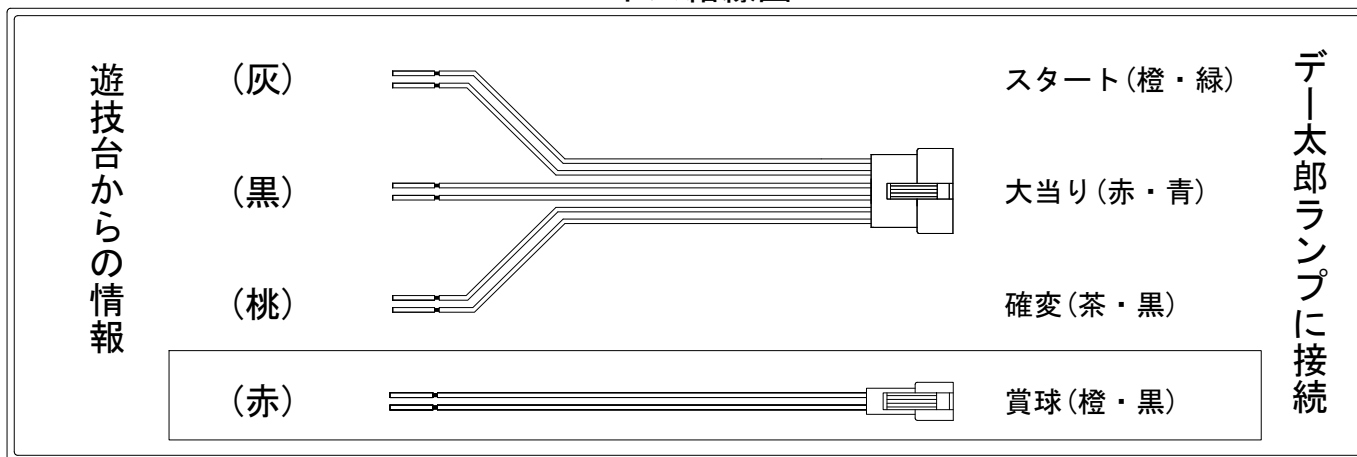

デー太郎（パチンコ） 取付配線資料 2018年08月22日 94

メーカー名	サンセイ R & D	
機種名	P魔法先生ネギま!	ZZ-Y
ワンタッチ台接続ハーネス	A	DSH-H001
賞球入力変換ハーネス	B	DYR-H182

ハーネス結線図

外部端子板

出力情報

端子番号	名称	出力内容	時短	大当	小当	
CN1 (白)	賞球	賞球10球払い出しごとに出力				
CN2 (緑)	扉・枠開放	ガラス枠あるいは、内枠開放中に出力				
CN3 (灰)	図柄確定	図柄確定ごとに出力				→スタートに接続
CN4 (黄)	始動口	始動口入賞ごとに出力				
CN5 (黒)	情報1	大当たり中に出力		○		→大当りに接続
CN6 (桃)	情報2	時短となる大当たり中と時短中に出力 (特図2保留消化中を含む)	○	○		→確変に接続
CN7 (青)	情報3	大当たり中と非時短時の小当り時に出力		○	○	
CN8 (赤)	メイン賞球	賞球10球払出し予定数ごとに出力				→賞球線に接続
CN9 (橙)	セキュリティ	異常発生時に出力				
CN10 (水)	情報4	時短となる大当たり中と時短中に出力 (特図2保留消化中を含まず)	○	○		