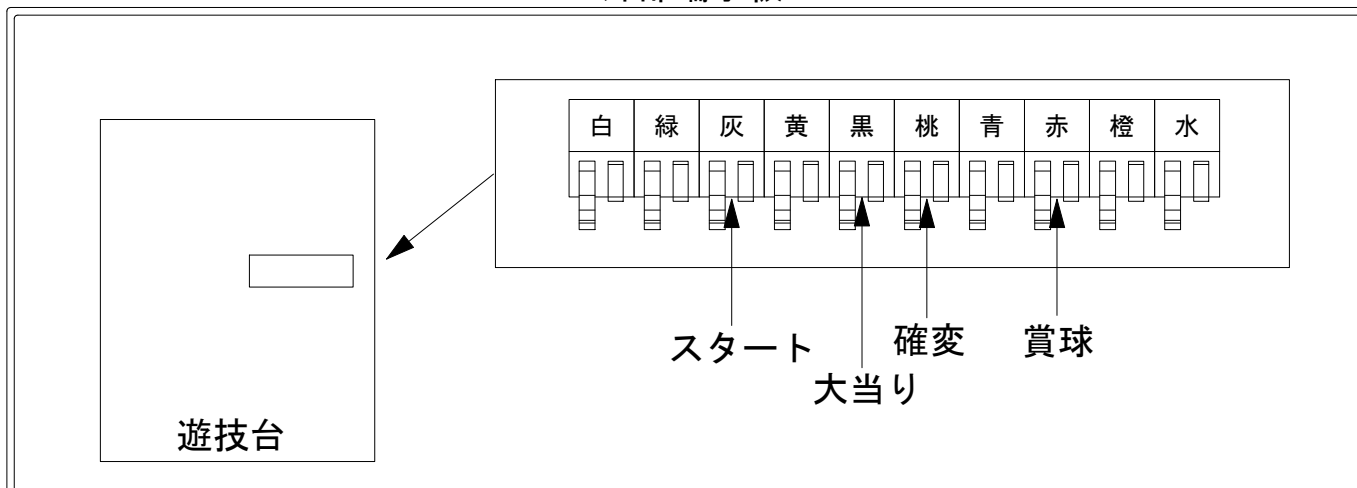

デー太郎（パチンコ） 取付配線資料 2018年08月22日 94

メーカー名	サンセイ R & D	
機種名	P魔法先生ネギま!	ZZ-Y
ワンタッチ台接続ハーネス	A	DSH-H001
賞球入力変換ハーネス	B	DYR-H182

ハーネス結線図

外部端子板

出力情報

端子番号	名称	出力内容	時短	大当	小当	
CN1 (白)	賞球	賞球10球払い出しごとに出力				
CN2 (緑)	扉・枠開放	ガラス枠あるいは、内枠開放中に出力				
CN3 (灰)	図柄確定	図柄確定ごとに出力				→スタートに接続
CN4 (黄)	始動口	始動口入賞ごとに出力				
CN5 (黒)	情報1	大当たり中に出力		○		→大当りに接続
CN6 (桃)	情報2	時短となる大当たり中と時短中に出力 (特図2保留消化中を含む)	○	○		→確変に接続
CN7 (青)	情報3	大当たり中と非時短時の小当り時に出力		○	○	
CN8 (赤)	メイン賞球	賞球10球払出し予定数ごとに出力				→賞球線に接続
CN9 (橙)	セキュリティ	異常発生時に出力				
CN10 (水)	情報4	時短となる大当たり中と時短中に出力 (特図2保留消化中を含まず)	○	○		