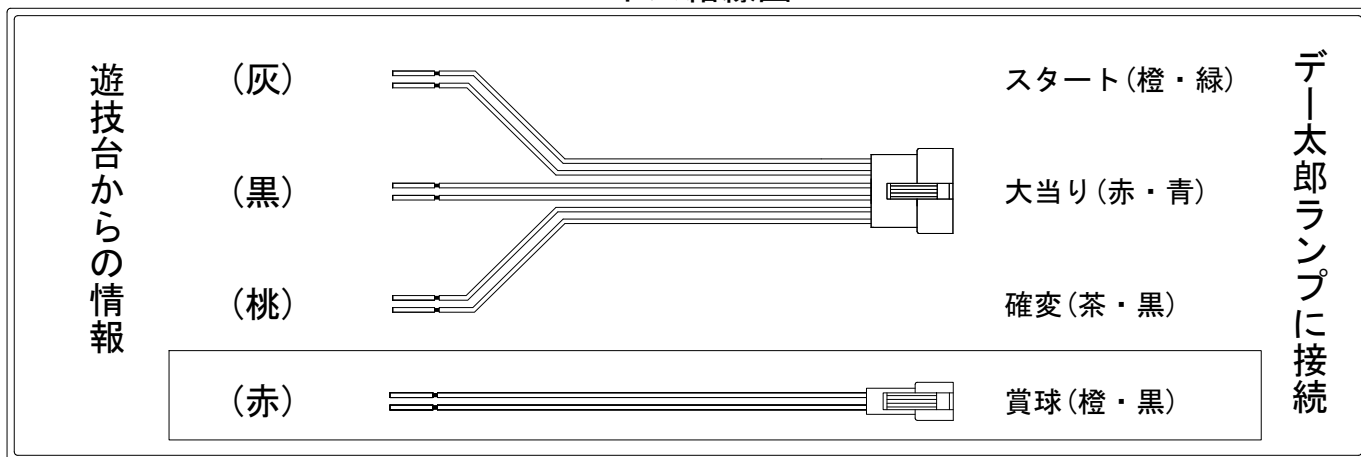

デー太郎（パチンコ） 取付配線資料 2018年03月23日 90-1

メーカー名	サンセイ R & D		
機種名	C R 金田一少年の事件簿	地獄の傀儡師	VV VV2
ワンタッチ台接続ハーネス	A		DSH-H001
賞球入力変換ハーネス	B		DYR-H182

ハーネス結線図

外部端子板

出力情報

端子番号	名称	出力内容	時短	大当			
CN1 (白)	賞球	賞球10球払い出しごとに出力					
CN2 (緑)	扉・枠開放	ガラス枠あるいは、内枠開放中に出力					
CN3 (灰)	図柄確定	図柄確定ごとに出力					→スタートに接続
CN4 (黄)	始動口	始動口入賞ごとに出力					
CN5 (黒)	情報1	すべての大当り中に出力		○			→大当りに接続
CN6 (桃)	情報2	すべての大当り中と確変、時短中に出力	○	○			→確変に接続
CN7 (青)	情報3	すべての大当り中に出力 (情報1と同一)		○			
CN8 (赤)	メイン賞球	賞球10球払出し予定数ごとに出力					→賞球線に接続
CN9 (橙)	セキュリティ	異常発生時に出力					
CN10 (水)	情報4	確変、時短中のみ出力	○				