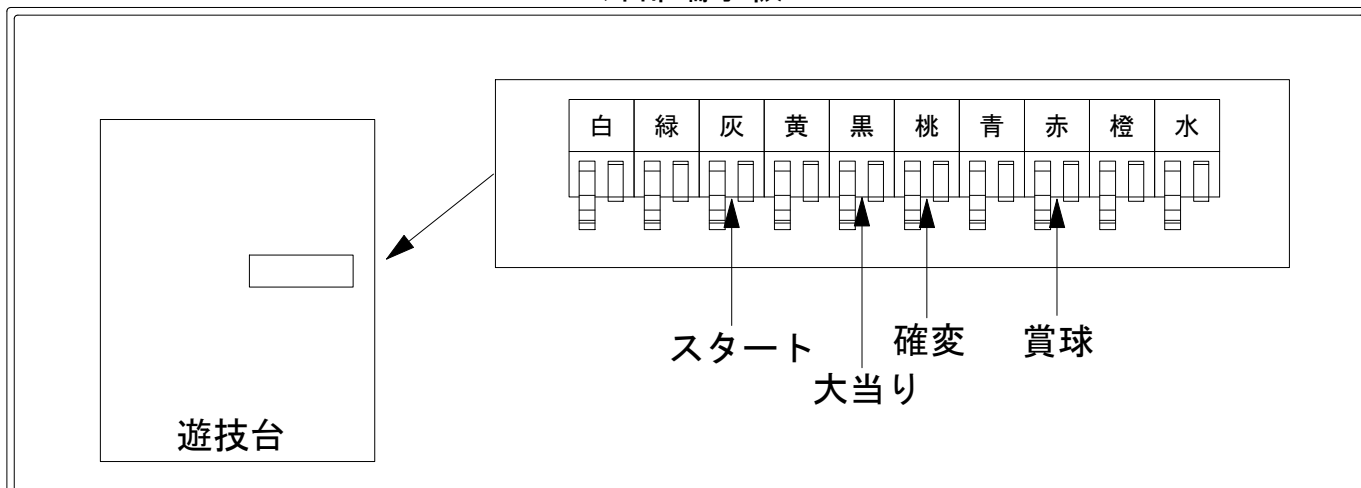

デー太郎（パチンコ） 取付配線資料 2018年03月23日 90-1

メーカー名	サンセイ R & D		
機種名	C R 金田一少年の事件簿	地獄の傀儡師	VV VV2
ワンタッチ台接続ハーネス	A		DSH-H001
賞球入力変換ハーネス	B		DYR-H182

ハーネス結線図

外部端子板

出力情報

端子番号	名称	出力内容	時短	大当			
CN1 (白)	賞球	賞球10球払い出しごとに出力					
CN2 (緑)	扉・枠開放	ガラス枠あるいは、内枠開放中に出力					
CN3 (灰)	図柄確定	図柄確定ごとに出力					→スタートに接続
CN4 (黄)	始動口	始動口入賞ごとに出力					
CN5 (黒)	情報1	すべての大当り中に出力		○			→大当りに接続
CN6 (桃)	情報2	すべての大当り中と確変、時短中に出力	○	○			→確変に接続
CN7 (青)	情報3	すべての大当り中に出力 (情報1と同一)		○			
CN8 (赤)	メイン賞球	賞球10球払出し予定数ごとに出力					→賞球線に接続
CN9 (橙)	セキュリティ	異常発生時に出力					
CN10 (水)	情報4	確変、時短中のみ出力	○				