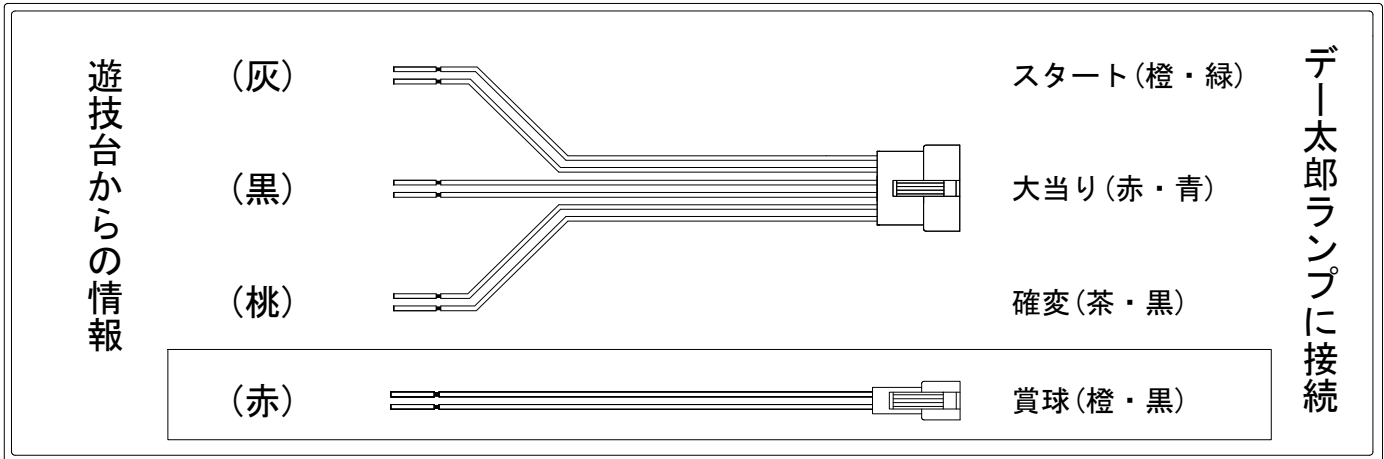

# デー太郎（パチンコ） 取付配線資料 2017年08月26日 89

メーカー名	サンセイ R & D	
機種名	CR魔法先生ネギま!	MM
ワンタッチ台接続ハーネス	A	DSH-H001
賞球入力変換ハーネス	B	DYR-H182

ハーネス結線図

外部端子板

出力情報

端子番号	名称	出力内容	時短	大当		小当
CN1 (白)	賞球	賞球10球払い出しごとに出力				
CN2 (緑)	扉・枠開放	ガラス枠あるいは、内枠開放中に出力				
CN3 (灰)	図柄確定	図柄確定ごとに出力				
CN4 (黄)	始動口	始動口入賞ごとに出力				
CN5 (黒)	情報1	すべての大当り中に出力		○		
CN6 (桃)	情報2	時短となる大当り中と時短中に出力	○	○		
CN7 (青)	情報3	すべての大当り中と非時短の小当り時に出力		○		○
CN8 (赤)	メイン賞球	賞球10球払出し予定数ごとに出力				
CN9 (橙)	セキュリティ	異常発生時に出力				
CN10 (水)	情報4	時短となる大当り中と時短中に出力	○	○		

→スタートに接続

→大当りに接続

→確変に接続

→賞球線に接続