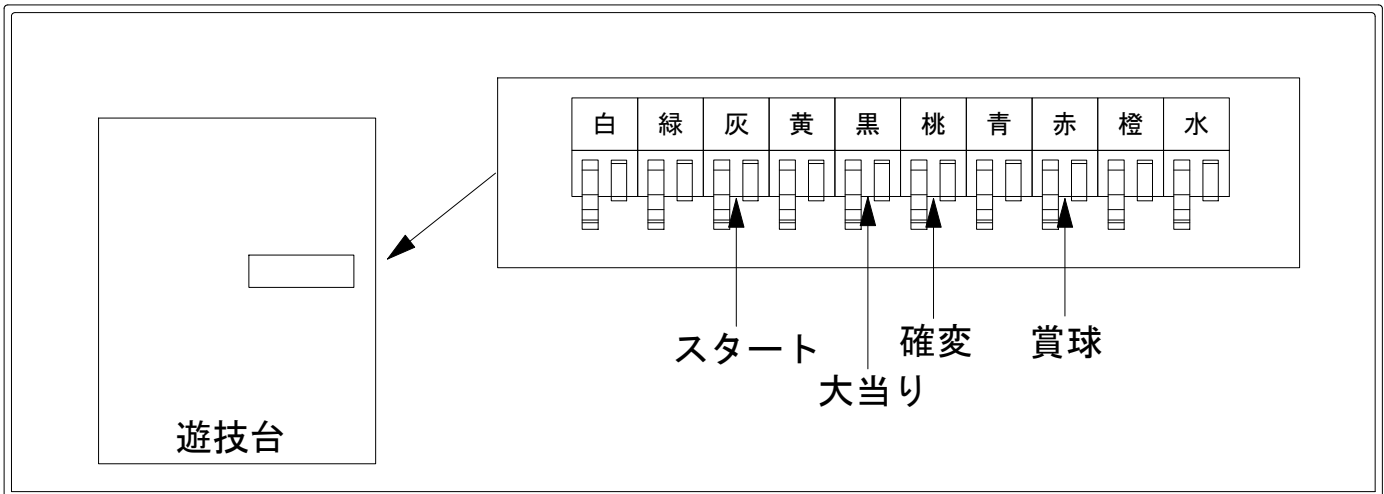

# デー太郎（パチンコ） 取付配線資料 2017年08月26日 89

メーカー名	サンセイ R & D	
機種名	CR魔法先生ネギま!	MM
ワンタッチ台接続ハーネス	A	DSH-H001
賞球入力変換ハーネス	B	DYR-H182

ハーネス結線図

外部端子板

出力情報

端子番号	名称	出力内容	時短	大当		小当
CN1 (白)	賞球	賞球10球払い出しごとに出力				
CN2 (緑)	扉・枠開放	ガラス枠あるいは、内枠開放中に出力				
CN3 (灰)	図柄確定	図柄確定ごとに出力				
CN4 (黄)	始動口	始動口入賞ごとに出力				
CN5 (黒)	情報1	すべての大当り中に出力		○		
CN6 (桃)	情報2	時短となる大当り中と時短中に出力	○	○		
CN7 (青)	情報3	すべての大当り中と非時短の小当り時に出力		○		○
CN8 (赤)	メイン賞球	賞球10球払出し予定数ごとに出力				
CN9 (橙)	セキュリティ	異常発生時に出力				
CN10 (水)	情報4	時短となる大当り中と時短中に出力	○	○		

→スタートに接続

→大当りに接続

→確変に接続

→賞球線に接続