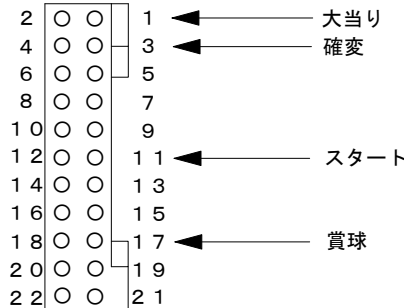

デー太郎(パチンコ) 取付配線資料

2013年2月18日 64

メーカー名	サンセイR&D		
機種名	CRG I DREAM最強馬決定戦 (08枠・G-GATE) K-VV (VV)		
ワンタッチ台接続ハーネス	AP	DSH-H027	
賞球入力変換ハーネス	—	—	

ハーネス結線図

遊技台からの情報

ピンNo.	配線色	ピンNo.	配線色
1	赤	2	青
3	茶	4	黒
5		6	
7		8	
9		10	
11	橙	12	緑
13		14	
15		16	
17	橙	18	黒
19		20	
21		22	

賞球(橙・黒)
スタート(橙・緑)
大当り(赤・青)
確変(茶・黒)

デー太郎ランプに接続

その他の出力情報を使用する場合

入力変換追加ハーネスE

外部端子板

出力情報

番号	名称	出力内容	時短	大当		
1・2(茶)	大当り1	大当り中に出力		○		
3・4(赤)	大当り2	大当り中と時短中に出力	○	○		
5・6(橙)	大当り3	大当り1と同一		○		
7・8(黄)	メイン賞球	賞球10球払い出し予定数ごとに出力				
9・10(緑)	始動口	始動口入賞ごとに出力				
11・12(青)	特別図柄確定回数	図柄確定ごとに出力				
13・14(紫)	セキュリティ1	異常発生に出力				
15・16(灰)	セキュリティ2	異常発生に出力				
17・18(白)	賞球	賞球10球払い出しごとに出力				
19・20(黒)	扉開放	ガラス枠開放中に出力				
21・22(桃)	枠開放	内枠開放中に出力				

→大当りに接続
→確変に接続

→スタートに接続

→賞球線に接続

※ その他の出力内容を使用する場合は「入力変換追加ハーネスE」(別売)を接続して使用して下さい。