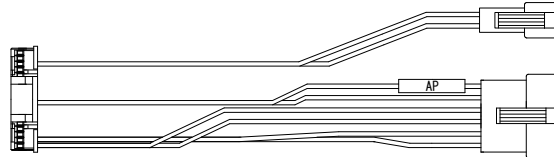

デー太郎(パチンコ) 取付配線資料

2013年2月18日 64

メーカー名	サンセイR&D		
機種名	CRG I DREAM最強馬決定戦 (08枠・G-GATE) K-VV (VV)		
ワンタッチ台接続ハーネス	AP	DSH-H027	
賞球入力変換ハーネス	—	—	

ハーネス結線図

遊技台からの情報

ピンNo.	配線色	ピンNo.	配線色
1	赤	2	青
3	茶	4	黒
5		6	
7		8	
9		10	
11	橙	12	緑
13		14	
15		16	
17	橙	18	黒
19		20	
21		22	

賞球(橙・黒)
スタート(橙・緑)
大当り(赤・青)
確変(茶・黒)

デー太郎ランプに接続

その他の出力情報を使用する場合

入力変換追加ハーネスE

外部端子板

出力情報

番号	名称	出力内容	時短	大当		
1・2(茶)	大当り1	大当り中に出力		○		
3・4(赤)	大当り2	大当り中と時短中に出力	○	○		
5・6(橙)	大当り3	大当り1と同一		○		
7・8(黄)	メイン賞球	賞球10球払い出し予定数ごとに出力				
9・10(緑)	始動口	始動口入賞ごとに出力				
11・12(青)	特別図柄確定回数	図柄確定ごとに出力				
13・14(紫)	セキュリティ1	異常発生に出力				
15・16(灰)	セキュリティ2	異常発生に出力				
17・18(白)	賞球	賞球10球払い出しごとに出力				
19・20(黒)	扉開放	ガラス枠開放中に出力				
21・22(桃)	枠開放	内枠開放中に出力				

→大当りに接続
→確変に接続

→スタートに接続

→賞球線に接続

※ その他の出力内容を使用する場合は「入力変換追加ハーネスE」(別売)を接続して使用して下さい。