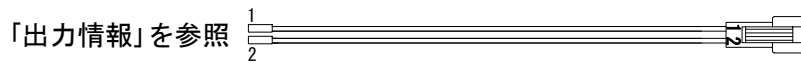

デー太郎(パチンコ) 取付配線資料

2013年2月18日 64

メーカー名	サンセイR&D		
機種名	CRG I DREAM最強馬決定戦 (08枠・G-GATE) K-VV (VV)		
ワンタッチ台接続ハーネス	AP	DSH-H027	
賞球入力変換ハーネス	—	—	

ハーネス結線図

遊技台からの情報

ピンNo.	配線色	ピンNo.	配線色
1	赤	2	青
3	茶	4	黒
5		6	
7		8	
9		10	
11	橙	12	緑
13		14	
15		16	
17	橙	18	黒
19		20	
21		22	

賞球(橙・黒)
スタート(橙・緑)
大当り(赤・青)
確変(茶・黒)

デー太郎ランプに接続

その他の出力情報を使用する場合

入力変換追加ハーネスE

外部端子板

出力情報

番号	名称	出力内容	時短	大当		
1・2(茶)	大当り1	大当り中に出力		○		
3・4(赤)	大当り2	大当り中と時短中に出力	○	○		
5・6(橙)	大当り3	大当り1と同一		○		
7・8(黄)	メイン賞球	賞球10球払い出し予定数ごとに出力				
9・10(緑)	始動口	始動口入賞ごとに出力				
11・12(青)	特別図柄確定回数	図柄確定ごとに出力				
13・14(紫)	セキュリティ1	異常発生に出力				
15・16(灰)	セキュリティ2	異常発生に出力				
17・18(白)	賞球	賞球10球払い出しごとに出力				
19・20(黒)	扉開放	ガラス枠開放中に出力				
21・22(桃)	枠開放	内枠開放中に出力				