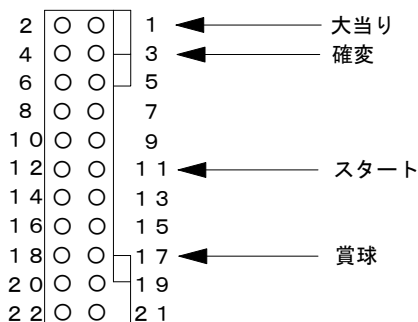

## ハーネス結線図

遊技台からの情報

ピンNo	配線色	ピンNo	配線色
1	赤	2	青
3	茶	4	黒
5		6	
7		8	
9		10	
11	橙	12	緑
13		14	
15		16	
17	橙	18	黒
19		20	
21		22	

賞球 (橙・黒)

スタート (橙・緑)  
大当り (赤・青)  
確変 (茶・黒)

デー太郎ランプに接続

その他の出力情報を使用する場合

### 入力変換追加ハーネスE

「出力情報」を参照

## 外部端子板

遊技台