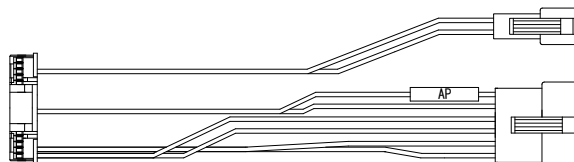

## ハーネス結線図

遊技台からの情報

ピンNo	配線色	ピンNo	配線色
1	赤	2	青
3	茶	4	黒
5		6	
7		8	
9		10	
11	橙	12	緑
13		14	
15		16	
17	橙	18	黒
19		20	
21		22	

賞球 (橙・黒)

スタート (橙・緑)  
大当り (赤・青)  
確変 (茶・黒)

デー太郎ランプに接続

その他の出力情報を使用する場合