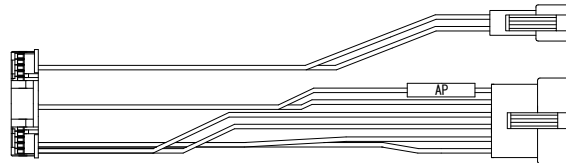

# デー太郎 (パチンコ) 取付配線資料

2011年2月10日 50

メーカー名	サンセイR&D	
機種名	CRGI DREAM.	VV・SX・ZX2・RR2
ワンタッチ台接続ハーネス	AP	DSH-H027
賞球入力変換ハーネス	—	—

## ハーネス結線図

遊技台からの情報

ピンNo.	配線色	ピンNo.	配線色
1	赤	2	青
3	茶	4	黒
5		6	
7		8	
9		10	
11	橙	12	緑
13		14	
15		16	
17	橙	18	黒
19		20	
21		22	

賞球 (橙・黒)  
 スタート (橙・緑)  
 大当り (赤・青)  
 確変 (茶・黒)

デー太郎ランプに接続

その他の出力情報を使用する場合