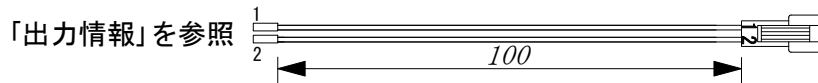

入力変換追加ハーネスE

外部端子板