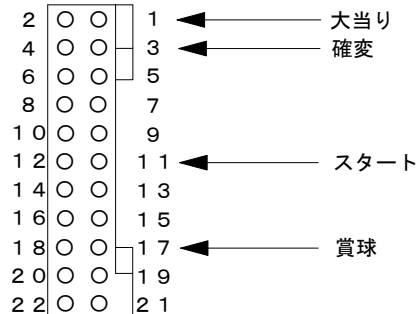

出力情報

番号	名称	出力内容	時短	大当り	
				出玉有	
1・2(茶)	大当り1	大当り中に出力		○	
3・4(赤)	大当り2	大当り中と時短中に出力	○	○	
5・6(橙)	大当り3	大当り中に出力		○	
7・8(黄)	メイン賞球	賞球10球払い出し予定数ごとに出力			
9・10(緑)	始動口	始動口入賞ごとに出力			
11・12(青)	特別図柄 確定回数	図柄確定ごとに出力			
13・14(紫)	セキュリティ1	異常発生に出力			
15・16(灰)	セキュリティ2	異常発生に出力			
17・18(白)	賞球	賞球10球払い出しごとに出力			
19・20(黒)	扉開放	ガラス枠開放中に出力			
21・22(桃)	枠開放	内枠開放中に出力			

→大当りに接続
→確変に接続

→スタートに接続

→賞球線に接続

※ その他の出力内容を使用する場合は「入力変換追加ハーネスE」(別売)を接続して使用して下さい。