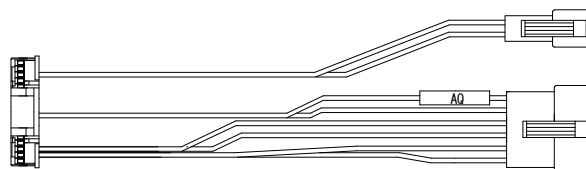

デー太郎 (パチンコ) 取付配線資料

2011年04月06日 49-1

メーカー名	サンセイ R & D		
機種名	CR孔雀王 XX・MA/CRA孔雀王 CA (小当無)		
ワンタッチ台接続ハーネス	AQ		DSH-H029
賞球入力変換ハーネス	—		—

ハーネス結線図

遊技台からの情報

ピンNo.	配線色	ピンNo.	配線色
1		2	
3	茶	4	黒
5	赤	6	青
7		8	
9		10	
11	橙	12	緑
13		14	
15		16	
17	橙	18	黒
19		20	
21		22	

賞球 (橙・黒)
 スタート (橙・緑)
 大当り (赤・青)
 確変 (茶・黒)

デー太郎ランプに接続

その他の出力情報を使用する場合

入力変換追加ハーネスE

「出力情報」を参照

外部端子板

出力情報

番号	名称	出力内容	時短	大当り		
				出玉有	出玉無	小当
1・2(茶)	大当り1	すべての大当りと小当り中に出力		○	○	○
3・4(赤)	大当り2	すべての大当りと時短中に出力	○	○	○	
5・6(橙)	大当り3	大当り中のみに出力(小当り出力なし)		○	○	
7・8(黄)	大当り4	大当り開放時間(長)の大当り中に出力		○		
9・10(緑)	始動口	始動口入賞ごとに出力				
11・12(青)	特別図柄 確定回数	図柄確定ごとに出力				
13・14(紫)	セキュリティ1	異常発生に出力				
15・16(灰)	セキュリティ2	異常発生に出力				
17・18(白)	賞球	賞球10球払い出しごとに出力				
19・20(黒)	扉開放	ガラス枠開放中に出力				
21・22(桃)	枠開放	内枠開放中に出力				

→ 確変に接続

→ 大当りに接続

→ スタートに接続

→ 賞球線に接続

※ 小当りを大当りにカウントする場合は「ワンタッチ台接続ハーネスAP」を使用して下さい。

※ その他の出力内容を使用する場合は「入力変換追加ハーネスE」(別売)を接続して使用して下さい。