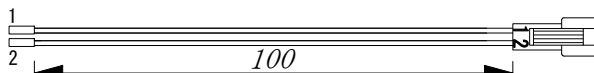

デー太郎 (パチンコ) 取付配線資料

2011年04月06日 49-1

メーカー名	サンセイ R & D		
機種名	CR孔雀王 XX・MA/CRA孔雀王 CA (小当無)		
ワンタッチ台接続ハーネス	AQ		DSH-H029
賞球入力変換ハーネス	—		—

ハーネス結線図

遊技台からの情報

ピンNo.	配線色	ピンNo.	配線色
1		2	
3	茶	4	黒
5	赤	6	青
7		8	
9		10	
11	橙	12	緑
13		14	
15		16	
17	橙	18	黒
19		20	
21		22	

賞球 (橙・黒)
 スタート (橙・緑)
 大当り (赤・青)
 確変 (茶・黒)

デー太郎ランプに接続

その他の出力情報を使用する場合

入力変換追加ハーネスE

「出力情報」を参照

外部端子板

出力情報

番号	名称	出力内容	時短	大当り		
				出玉有	出玉無	小当
1・2(茶)	大当り1	すべての大当りと小当り中に出力		○	○	○
3・4(赤)	大当り2	すべての大当りと時短中に出力	○	○	○	
5・6(橙)	大当り3	大当り中のみに出力(小当り出力なし)		○	○	
7・8(黄)	大当り4	大当り開放時間(長)の大当り中に出力		○		
9・10(緑)	始動口	始動口入賞ごとに出力				
11・12(青)	特別図柄 確定回数	図柄確定ごとに出力				
13・14(紫)	セキュリティ1	異常発生に出力				
15・16(灰)	セキュリティ2	異常発生に出力				
17・18(白)	賞球	賞球10球払い出しごとに出力				
19・20(黒)	扉開放	ガラス枠開放中に出力				
21・22(桃)	枠開放	内枠開放中に出力				

→ 確変に接続

→ 大当りに接続

→ スタートに接続

→ 賞球線に接続

※ 小当りを大当りにカウントする場合は「ワンタッチ台接続ハーネスAP」を使用して下さい。

※ その他の出力内容を使用する場合は「入力変換追加ハーネスE」(別売)を接続して使用して下さい。