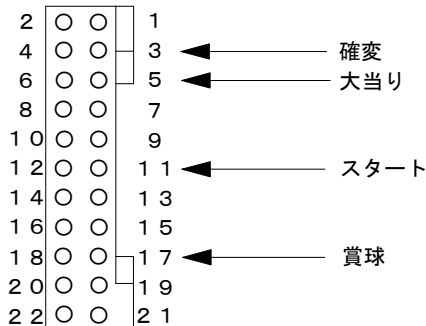

デー太郎 (パチンコ) 取付配線資料

2011年04月06日 49-1

メーカー名	サンセイ R & D		
機種名	CR孔雀王 XX・MA/CRA孔雀王 CA (小当無)		
ワンタッチ台接続ハーネス	AQ		DSH-H029
賞球入力変換ハーネス	—		—

ハーネス結線図

遊技台からの情報

ピンNo.	配線色	ピンNo.	配線色
1		2	
3	茶	4	黒
5	赤	6	青
7		8	
9		10	
11	橙	12	緑
13		14	
15		16	
17	橙	18	黒
19		20	
21		22	

賞球 (橙・黒)
 スタート (橙・緑)
 大当り (赤・青)
 確変 (茶・黒)

デー太郎ランプに接続

その他の出力情報を使用する場合

入力変換追加ハーネスE

「出力情報」を参照

外部端子板

出力情報

番号	名称	出力内容	時短	大当り		
				出玉有	出玉無	小当
1・2(茶)	大当り1	すべての大当りと小当り中に出力		○	○	○
3・4(赤)	大当り2	すべての大当りと時短中に出力	○	○	○	
5・6(橙)	大当り3	大当り中のみに出力(小当り出力なし)		○	○	
7・8(黄)	大当り4	大当り開放時間(長)の大当り中に出力		○		
9・10(緑)	始動口	始動口入賞ごとに出力				
11・12(青)	特別図柄 確定回数	図柄確定ごとに出力				
13・14(紫)	セキュリティ1	異常発生に出力				
15・16(灰)	セキュリティ2	異常発生に出力				
17・18(白)	賞球	賞球10球払い出しごとに出力				
19・20(黒)	扉開放	ガラス枠開放中に出力				
21・22(桃)	枠開放	内枠開放中に出力				

→ 確変に接続

→ 大当りに接続

→ スタートに接続

→ 賞球線に接続

※ 小当りを大当りにカウントする場合は「ワンタッチ台接続ハーネスAP」を使用して下さい。

※ その他の出力内容を使用する場合は「入力変換追加ハーネスE」(別売)を接続して使用して下さい。