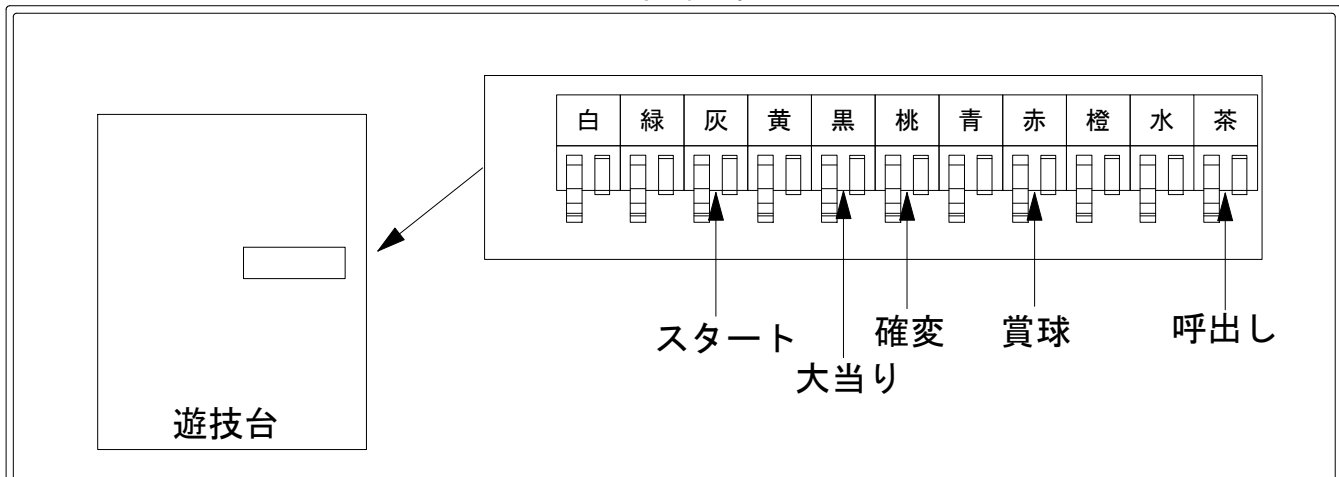

デー太郎（パチンコ） 取付配線資料 2018年12月11日 96

メーカー名	サンセイR&D	
機種名	CR牙狼TUSK OF GOD	XX-WW
入力変換ハーネスセット	A	DYR-H171
賞球入力変換ハーネス	B	DYR-H182

ハーネス結線図

外部端子板

出力情報

端子番号	名称	出力内容	時短	大当			
CN1 (白)	賞球	賞球10球払い出しごとに出力					
CN2 (緑)	扉・枠開放	ガラス枠あるいは、内枠開放中に出力					
CN3 (灰)	図柄確定	図柄確定ごとに出力					→スタートに接続
CN4 (黄)	始動口	始動口入賞ごとに出力					
CN5 (黒)	情報1	大当り中に出力		○			→大当りに接続
CN6 (桃)	情報2	大当り、確変、時短中に出力	○	○			→確変に接続
CN7 (青)	情報3	大当り中に出力 (CN5と同一)		○			
CN8 (赤)	メイン賞球	賞球10球払出し予定数ごとに出力					→賞球線に接続
CN9 (橙)	セキュリティ	異常発生時に出力					
CN10 (水)	情報4	確変、時短中に出力	○				
CN11 (茶)	呼出し※1	コールボタンを押下している間のみ出力 (モメンタリモード)					