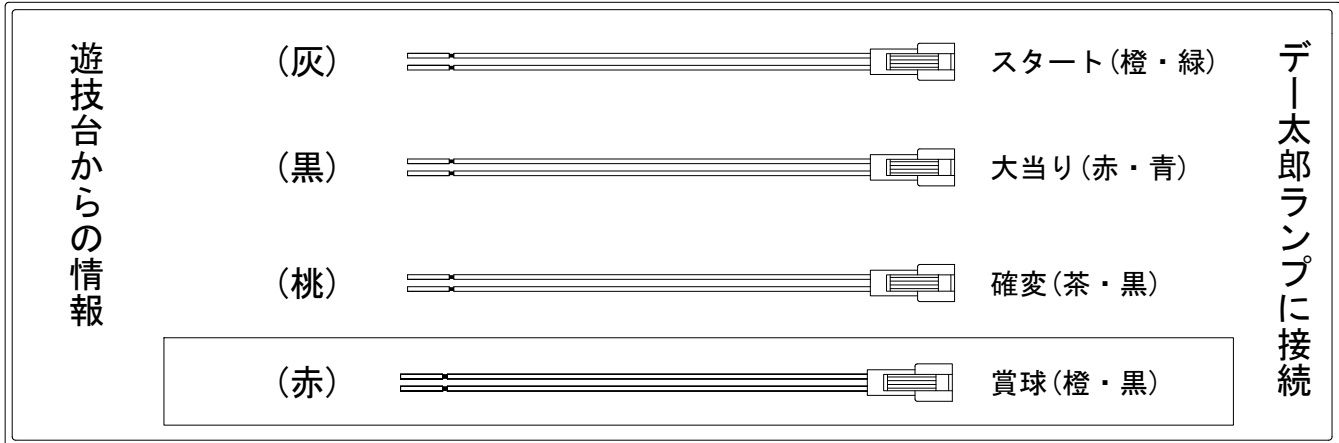

デー太郎（パチンコ） 取付配線資料 2018年12月11日 96

メーカー名	サンセイR&D	
機種名	CR牙狼TUSK OF GOD	XX-WW
入力変換ハーネスセット	A	DYR-H171
賞球入力変換ハーネス	B	DYR-H182

ハーネス結線図

外部端子板

出力情報

端子番号	名称	出力内容	時短	大当			
CN1 (白)	賞球	賞球10球払い出しごとに出力					
CN2 (緑)	扉・枠開放	ガラス枠あるいは、内枠開放中に出力					
CN3 (灰)	図柄確定	図柄確定ごとに出力					→スタートに接続
CN4 (黄)	始動口	始動口入賞ごとに出力					
CN5 (黒)	情報1	大当り中に出力		○			→大当りに接続
CN6 (桃)	情報2	大当り、確変、時短中に出力	○	○			→確変に接続
CN7 (青)	情報3	大当り中に出力 (CN5と同一)		○			
CN8 (赤)	メイン賞球	賞球10球払出し予定数ごとに出力					→賞球線に接続
CN9 (橙)	セキュリティ	異常発生時に出力					
CN10 (水)	情報4	確変、時短中に出力	○				
CN11 (茶)	呼出し※1	コールボタンを押下している間のみ出力 (モメンタリモード)					