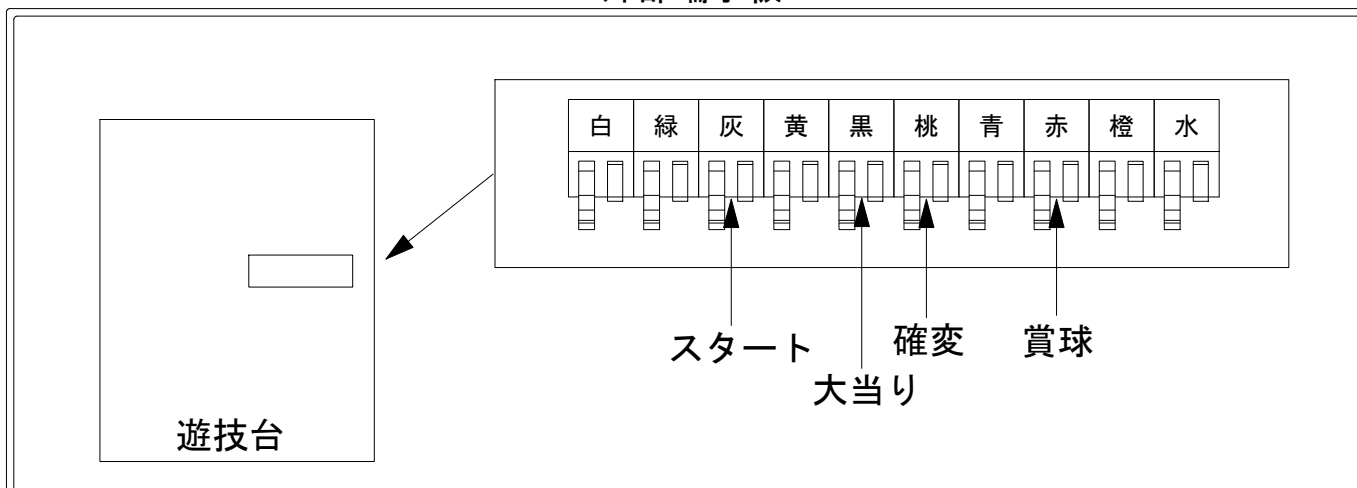

デー太郎（パチンコ） 取付配線資料 2018年03月23日 90-1

メーカー名	サンセイ R & D		
機種名	CR金田一少年の事件簿	地獄の傀儡師	VV VV2
入力変換ハーネスセット	A		DYR-H171
賞球入力変換ハーネス	B		DYR-H182

ハーネス結線図

外部端子板

出力情報

端子番号	名称	出力内容	時短	大当			
CN1 (白)	賞球	賞球10球払い出しごとに出力					
CN2 (緑)	扉・枠開放	ガラス枠あるいは、内枠開放中に出力					
CN3 (灰)	図柄確定	図柄確定ごとに出力					→スタートに接続
CN4 (黄)	始動口	始動口入賞ごとに出力					
CN5 (黒)	情報1	すべての大当たり中に出力		○			→大当りに接続
CN6 (桃)	情報2	すべての大当たり中と確変、時短中に出力	○	○			→確変に接続
CN7 (青)	情報3	すべての大当たり中に出力 (情報1と同一)		○			
CN8 (赤)	メイン賞球	賞球10球払出し予定数ごとに出力					→賞球線に接続
CN9 (橙)	セキュリティ	異常発生時に出力					
CN10 (水)	情報4	確変、時短中のみ出力	○				