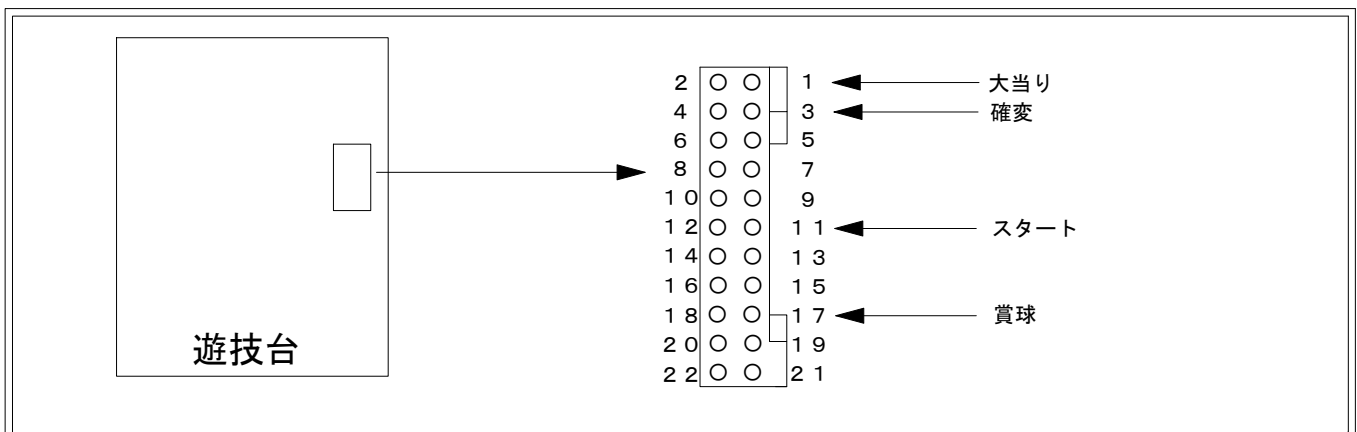

賞球 (橙・黒)

スタート (橙・緑)

確変 (茶・黒)

大当り (赤・青)

デー太郎ランプに接続

入力変換追加ハーネスEを使用する場合

「出力情報」を参照

外部端子板

出力情報

番号	名称	出力内容	時短	大当		
1・2(茶)	大当り1	大当り中に出力		○		
3・4(赤)	大当り2	大当り中と時短中に出力	○	○		
5・6(橙)	大当り3	大当り1と同一		○		
7・8(黄)	メイン賞球	賞球10球払い出し予定数ごとに出力				
9・10(緑)	始動口	始動口入賞ごとに出力				
11・12(青)	特別図柄 確定回数	図柄確定ごとに出力				
13・14(紫)	セキュリティ1	異常発生に出力				
15・16(灰)	セキュリティ2	異常発生に出力				
17・18(白)	賞球	賞球10球払い出しごとに出力				
19・20(黒)	扉開放	ガラス枠開放中に出力				
21・22(桃)	枠開放	内枠開放中に出力				