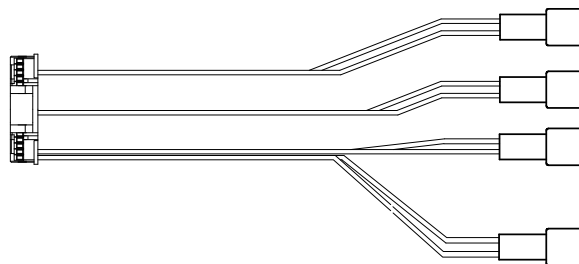

デー太郎(パチンコ) 取付配線資料

2012年2月10日 55

メーカー名	サンセイR&D	
機種名	忍術決戦CR双影	FF
入力変換ハーネスセット	AP	DYR-H476
賞球入力変換ハーネス	—	—

ハーネス結線図

遊技台からの情報

配線色	ピンNo.	配線色	ピンNo.
青	2	赤	1
黒	4	茶	3
	6		5
	8		7
	10		9
緑	12	橙	11
	14		13
	16		15
黒	18	橙	17
	20		19
	22		21

賞球(橙・黒)

スタート(橙・緑)

確変(茶・黒)

大当り(赤・青)

デー太郎ランプに接続

入力変換追加ハーネスEを使用する場合

ピンNo. 5に接続
ピンNo. 6に接続

ピンNo.	配線色
1	灰
2	灰

大当り(赤・青)

外部端子板

遊技台

出力情報

番号	名称	出力内容	時短	※1	※2
1・2(茶)	大当り1	すべての大当り中に出力		○	○
3・4(赤)	大当り2	大当り中と時短中に出力	○	○	○
5・6(橙)	大当り3	8R, 16Rの大当り中に出力		○	
7・8(黄)	メイン賞球	賞球10球払い出し予定数ごとに出力			
9・10(緑)	始動口	始動口入賞ごとに出力			
11・12(青)	特別図柄確定回数	図柄確定ごとに出力			
13・14(紫)	セキュリティ1	異常発生に出力			
15・16(灰)	セキュリティ2	異常発生に出力			
17・18(白)	賞球	賞球10球払い出しごとに出力			
19・20(黒)	扉開放	ガラス枠開放中に出力			
21・22(桃)	枠開放	内枠開放中に出力			