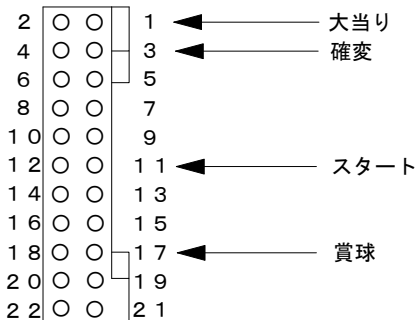

賞球(橙・黒)

スタート(橙・緑)

確変(茶・黒)

大当り(赤・青)

デー太郎ランプに接続

入力変換追加ハーネスEを使用する場合

ピンNo. 5に接続
ピンNo. 6に接続

ピンNo.	配線色
1	灰
2	灰

大当り(赤・青)

外部端子板

遊技台

出力情報

番号	名称	出力内容	時短	※1	※2
1・2(茶)	大当り1	すべての大当り中に出力		○	○
3・4(赤)	大当り2	大当り中と時短中に出力	○	○	○
5・6(橙)	大当り3	8R, 16Rの大当り中に出力		○	
7・8(黄)	メイン賞球	賞球10球払い出し予定数ごとに出力			
9・10(緑)	始動口	始動口入賞ごとに出力			
11・12(青)	特別図柄確定回数	図柄確定ごとに出力			
13・14(紫)	セキュリティ1	異常発生に出力			
15・16(灰)	セキュリティ2	異常発生に出力			
17・18(白)	賞球	賞球10球払い出しごとに出力			
19・20(黒)	扉開放	ガラス枠開放中に出力			
21・22(桃)	枠開放	内枠開放中に出力			