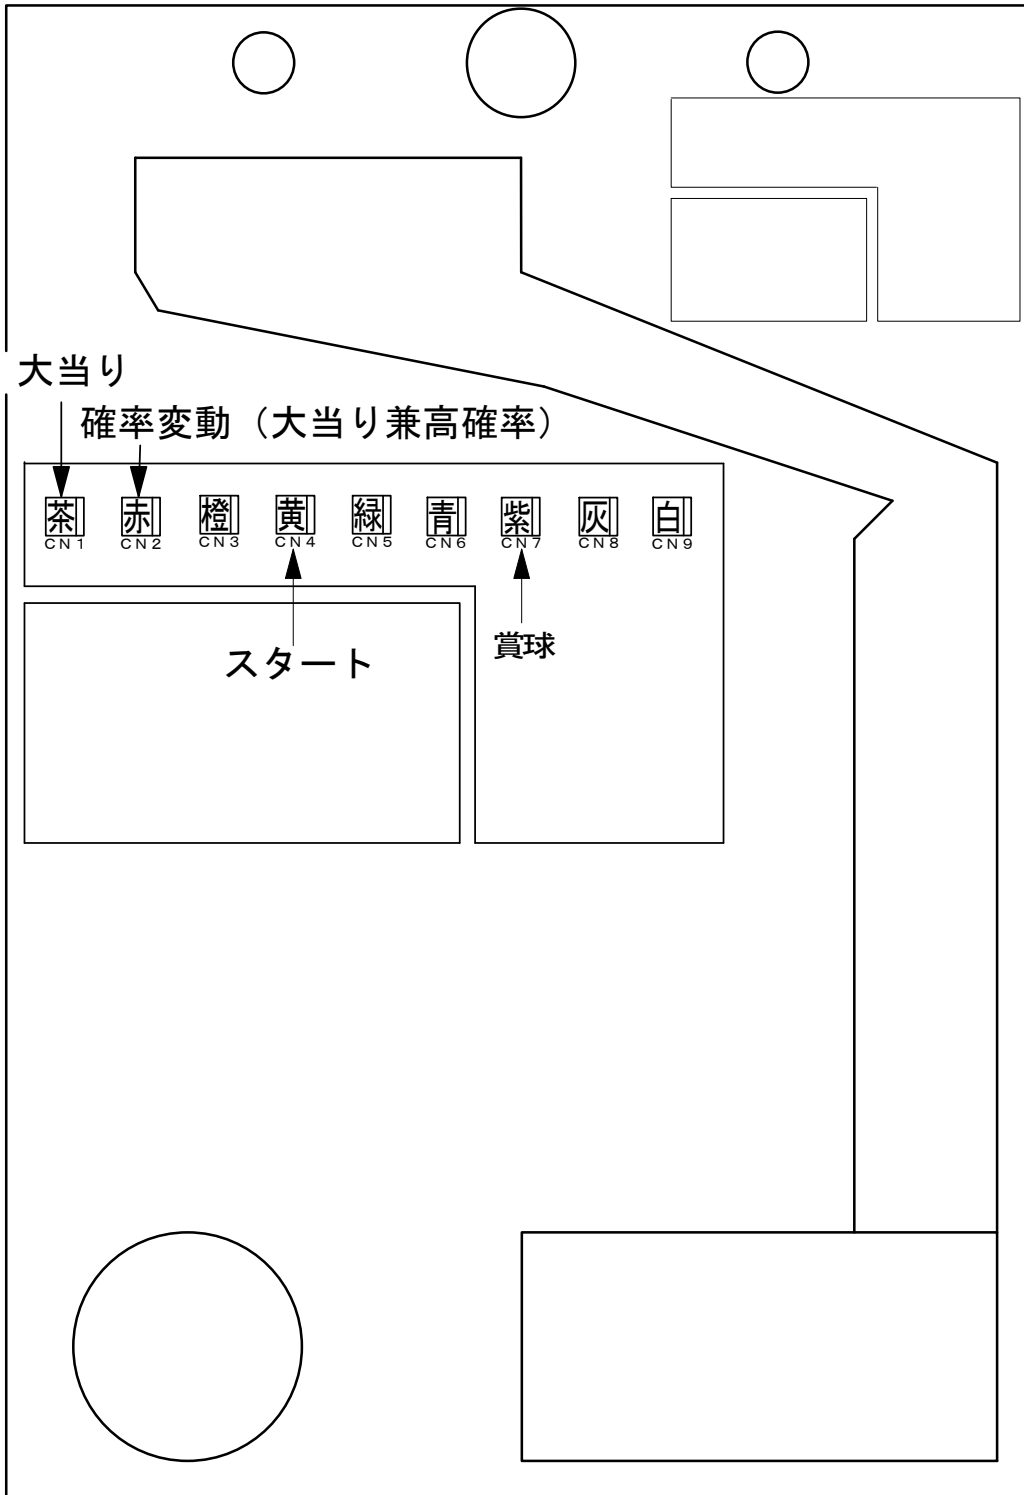

# デー太郎 (パチンコ) 取付配線資料

2007年2月28日

メーカー名	三星	
機種名	CR. 超絶合体SRD	
台からの 情報出力	スタート	接点出力
	大当り	接点出力
	確率変動	
	大当り兼高確率	接点出力

特記事項

## 配線

特別図柄変動回数  
(CN4) 黄  
スタート (橙, 緑)

大当り 1  
(CN1) 茶  
大当り (赤, 青)

大当り 2  
(CN2) 赤  
確率変動 (茶, 黒)

メモ

2R大当たり時の出力時間は約3秒です。

入力	賞球
F	A