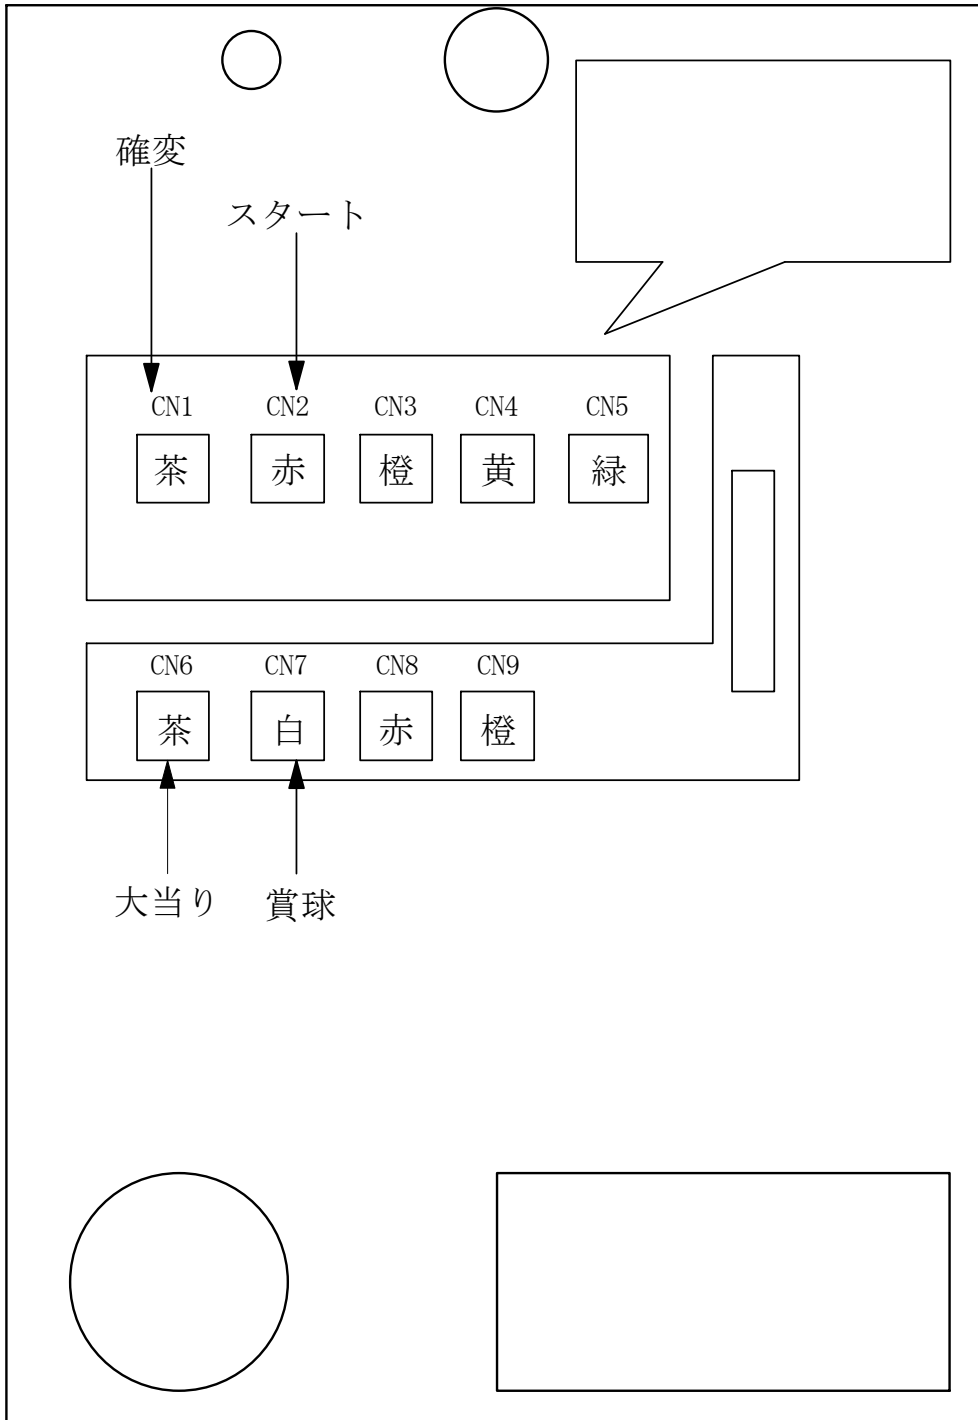

デー太郎 (パチンコ) 取付配線資料

2005年10月27日

メーカー名	三星	
機種名	CR. ブレイド	
台からの 情報出力	スタート	接点
	大当り	接点
	確率変動	
	大当り兼高確率	接点

特記事項

配線

特別図柄変動回数
(CN2) 赤
スタート (橙, 緑)

大当り1
(CN6) 茶
大当り (赤, 青)

大当り2
(CN1) 茶
確率変動 (茶, 黒)

デー太郎1の
入力変換アダプター
取付時は、別紙参照

メモ

接点出力 1番ピンが+です。

入力	賞球
F	A