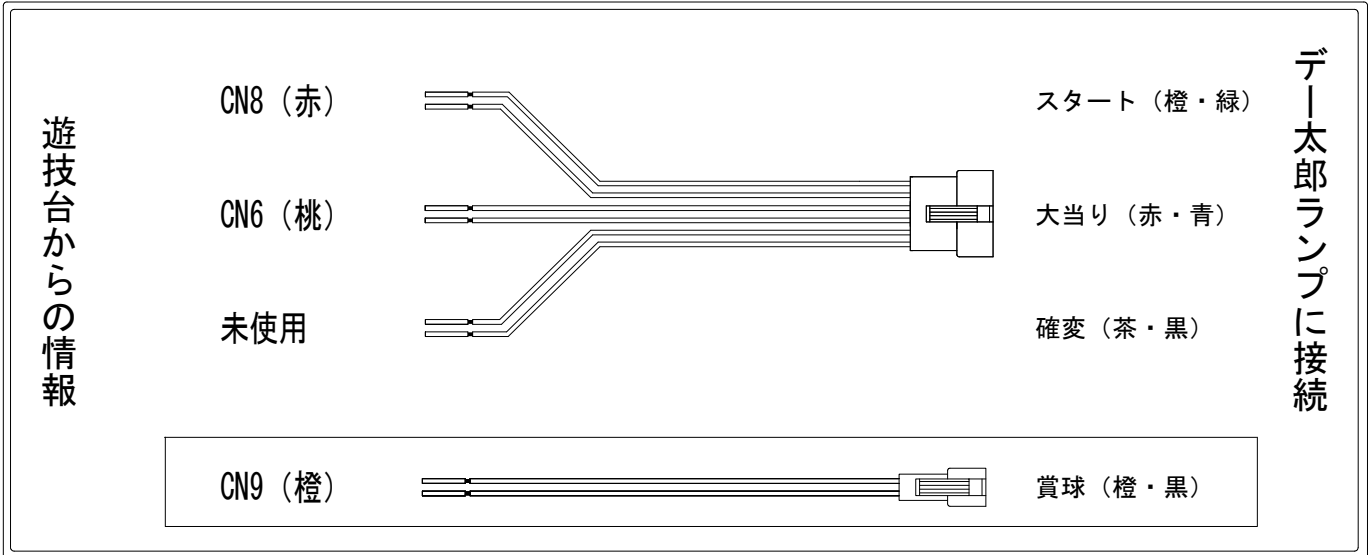

デー太郎（パチンコ） 取付配線資料

2015年06月25日 97

メーカー名	SANKYO	
機種名	CRA羽根らんま1/2	S R
ワンタッチ台接続ハーネス	A	DSH-H001
賞球入力変換ハーネス	B	DYR-H182

ハーネス結線図

外部端子板

出力情報

端子番号	端子色	出力情報	内容	大当	
①	白	賞球	賞球10個毎にON		
②	緑	扉・枠開放	遊技機の前面枠及び前面ガラス枠が開放中ON		
③	灰	始動口1	始動口(左)及び始動口(右)の入賞毎にON		
④	黄	始動口2	始動口(中)の入賞毎にON		
⑤	黒	役物入賞回数	大入賞口の入賞毎にON		
⑥	桃	大当り1	大当り中にON	○	→大当りに接続
⑦	青	V	全ての特定領域の通過毎にON		
⑧	赤	役物回数	大入賞口1回開放時に1回ON 2回開放時に2回ON		→スタートに接続
⑨	橙	入賞	全ての入賞口入賞時、賞球10個毎にON		→賞球線に接続
⑩	水	セキュリティ	電源投入時、異常入賞、磁気、電波、スイッチ異常検出時ON		
⑪	茶	大当り2	大当り中にON		
⑫	紫	大当り3	大当り中にON		
⑬	黄緑	大当り4	大当り中にON		
⑭	ロゼ	大当り5	大当り中にON		