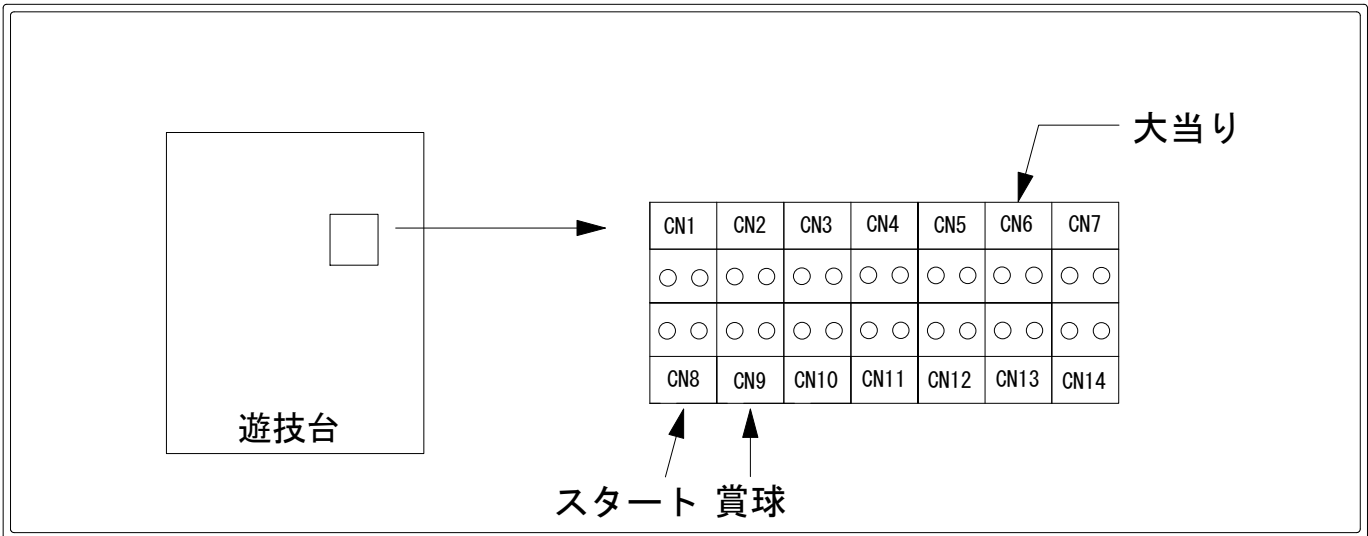

デー太郎（パチンコ） 取付配線資料

2015年06月25日 97

メーカー名	SANKYO	
機種名	CRA羽根らんま1/2	S R
ワンタッチ台接続ハーネス	A	DSH-H001
賞球入力変換ハーネス	B	DYR-H182

ハーネス結線図

外部端子板

出力情報

端子番号	端子色	出力情報	内容	大当	
①	白	賞球	賞球10個毎にON		
②	緑	扉・枠開放	遊技機の前面枠及び前面ガラス枠が開放中ON		
③	灰	始動口1	始動口(左)及び始動口(右)の入賞毎にON		
④	黄	始動口2	始動口(中)の入賞毎にON		
⑤	黒	役物入賞回数	大入賞口の入賞毎にON		
⑥	桃	大当り1	大当り中にON	○	→大当りに接続
⑦	青	V	全ての特定領域の通過毎にON		
⑧	赤	役物回数	大入賞口1回開放時に1回ON 2回開放時に2回ON		→スタートに接続
⑨	橙	入賞	全ての入賞口入賞時、賞球10個毎にON		→賞球線に接続
⑩	水	セキュリティ	電源投入時、異常入賞、磁気、電波、スイッチ異常検出時ON		
⑪	茶	大当り2	大当り中にON		
⑫	紫	大当り3	大当り中にON		
⑬	黄緑	大当り4	大当り中にON		
⑭	ロゼ	大当り5	大当り中にON		