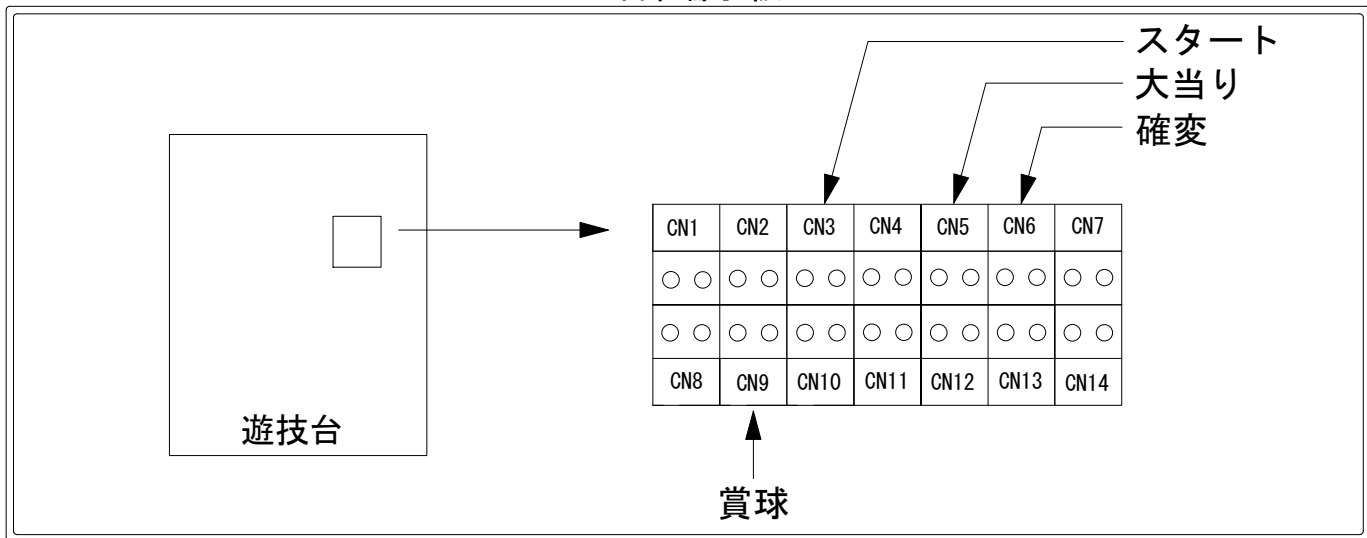

# デー太郎（パチンコ） 取付配線資料 2015年05月27日 92-1

メーカー名	SANKYO	
機種名	CRフィーバースターウォーズ	YR YA R A
ワンタッチ台接続ハーネス	A	DSH-H001
賞球入力変換ハーネス	B	DYR-H182

ハーネス結線図

外部端子板

出力情報

端子番号	端子色	出力情報	内容	高ベース	※1	※2	
①	白	賞球	賞球10個毎にON				
②	緑	扉・枠開放	遊技機の前面枠及び前面ガラス枠が開放中ON				
③	灰	全図柄確定回数	特別図柄1、及び特別図柄2の停止毎にON				→スタートに接続
④	黄	図柄確定回数1	特別図柄1の停止毎にON				
⑤	黒	大当り1	大当り中ON		○	○	→大当りに接続
⑥	桃	大当り2	大当り中及び高ベース中ON	○	○	○	→確変に接続
⑦	青	大当り3	大当り中ON(出玉有り時)		○		
⑧	赤	大当り4	高ベース中ON	○			
⑨	橙	入賞	全ての入賞口入賞時、賞球10個毎にON				→賞球線に接続
⑩	水	セキュリティ	電源投入時、異常入賞、磁気、電波、スイッチ異常検出時ON				
⑪	茶	全始動口	始動口1、始動口2及び始動口3への入賞毎にON				
⑫	紫	始動口1	始動口1及び始動口3への入賞毎にON				
⑬	黄緑	始動口2	始動口2への入賞毎にON				
⑭	ロゼ	ゲート	ゲート1への通過毎にON				