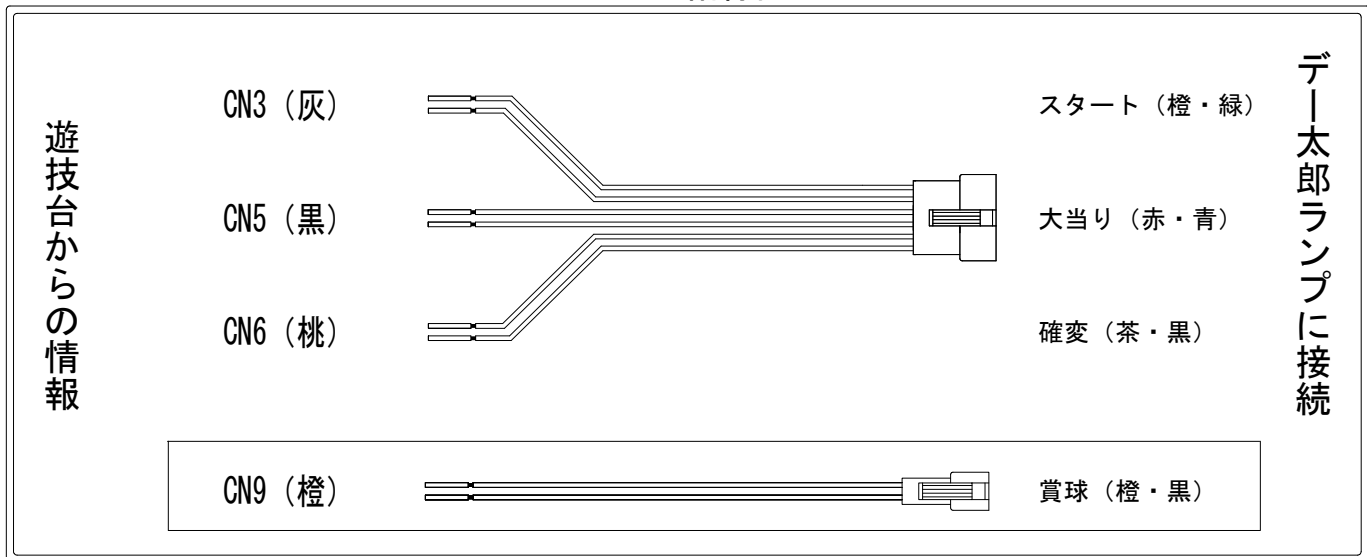

# デー太郎（パチンコ） 取付配線資料 2015年05月27日 92-1

メーカー名	SANKYO	
機種名	CRフィーバースターウォーズ	YR YA R A
ワンタッチ台接続ハーネス	A	DSH-H001
賞球入力変換ハーネス	B	DYR-H182

ハーネス結線図

外部端子板

出力情報

端子番号	端子色	出力情報	内容	高ベース	※1	※2	
①	白	賞球	賞球10個毎にON				
②	緑	扉・枠開放	遊技機の前面枠及び前面ガラス枠が開放中ON				
③	灰	全図柄確定回数	特別図柄1、及び特別図柄2の停止毎にON				→スタートに接続
④	黄	図柄確定回数1	特別図柄1の停止毎にON				
⑤	黒	大当り1	大当り中ON		○	○	→大当りに接続
⑥	桃	大当り2	大当り中及び高ベース中ON	○	○	○	→確変に接続
⑦	青	大当り3	大当り中ON(出玉有り時)		○		
⑧	赤	大当り4	高ベース中ON	○			
⑨	橙	入賞	全ての入賞口入賞時、賞球10個毎にON				→賞球線に接続
⑩	水	セキュリティ	電源投入時、異常入賞、磁気、電波、スイッチ異常検出時ON				
⑪	茶	全始動口	始動口1、始動口2及び始動口3への入賞毎にON				
⑫	紫	始動口1	始動口1及び始動口3への入賞毎にON				
⑬	黄緑	始動口2	始動口2への入賞毎にON				
⑭	ロゼ	ゲート	ゲート1への通過毎にON				

※1→出玉有大当り    ※2→出玉無大当り