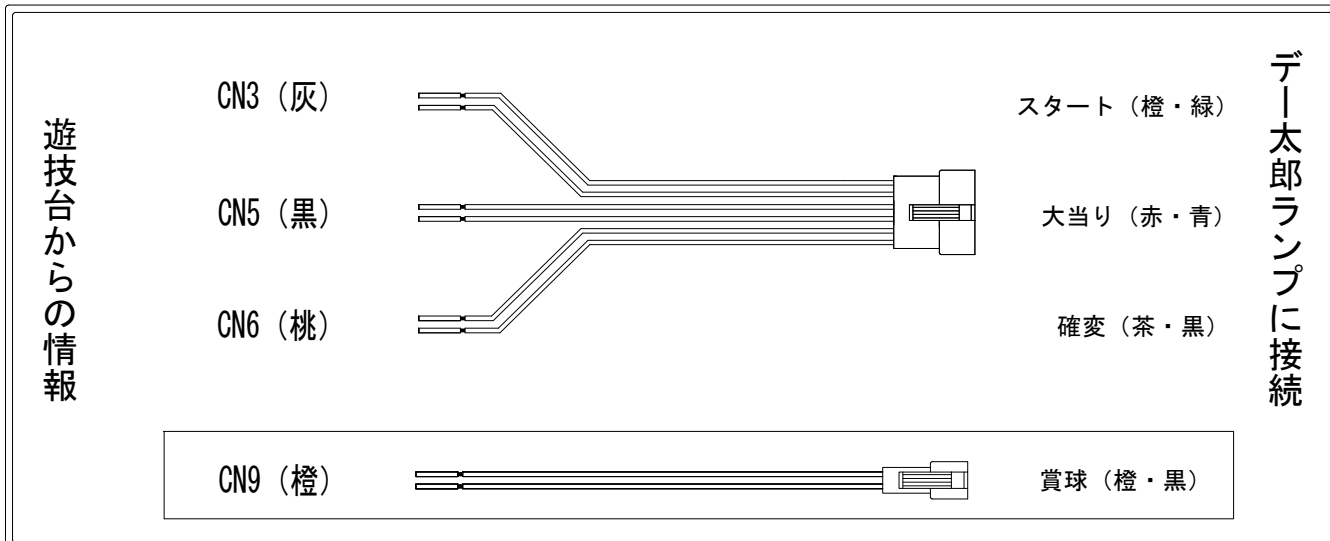

デー太郎（パチンコ） 取付配線資料 2014年12月01日 88-1

メーカー名	SANKYO	
機種名	CRフィーバーモーレッツ宇宙海賊	R S YR
ワンタッチ台接続ハーネス	A	DSH-H001
賞球入力変換ハーネス	B	DYR-H182

ハーネス結線図

外部端子板

出力情報

端子番号	端子色	出力情報	内容	高ベース	※1	※2	
①	白	賞球	賞球10個毎にON				
②	緑	扉・枠開放	遊技機の前面枠及び前面ガラス枠が開放中ON				
③	灰	全図柄確定回数	特別図柄1、及び特別図柄2の停止毎にON				→スタートに接続
④	黄	図柄確定回数1	特別図柄1の停止毎にON				
⑤	黒	大当り1	全ての大当り中ON		○	○	→大当りに接続
⑥	桃	大当り2	全ての大当り中及び高ベース中ON	○	○	○	→確変に接続
⑦	青	大当り3	役物連続作動ゲートが全て16Rの大当り中ON		○		
⑧	赤	大当り4	高ベース中ON	○			
⑨	橙	入賞	全ての入賞口入賞時、賞球10個毎にON				→賞球線に接続
⑩	水	セキュリティ	電源投入時、異常入賞、磁気、電波、スイッチ異常検出時ON				
⑪	茶	全始動口	始動口1、始動口2及び始動口3への入賞毎にON				
⑫	紫	始動口1	始動口1及び始動口3への入賞毎にON				
⑬	黄緑	始動口2	始動口2への入賞毎にON				
⑭	ロゼ	ゲート	ゲート1への通過毎にON				