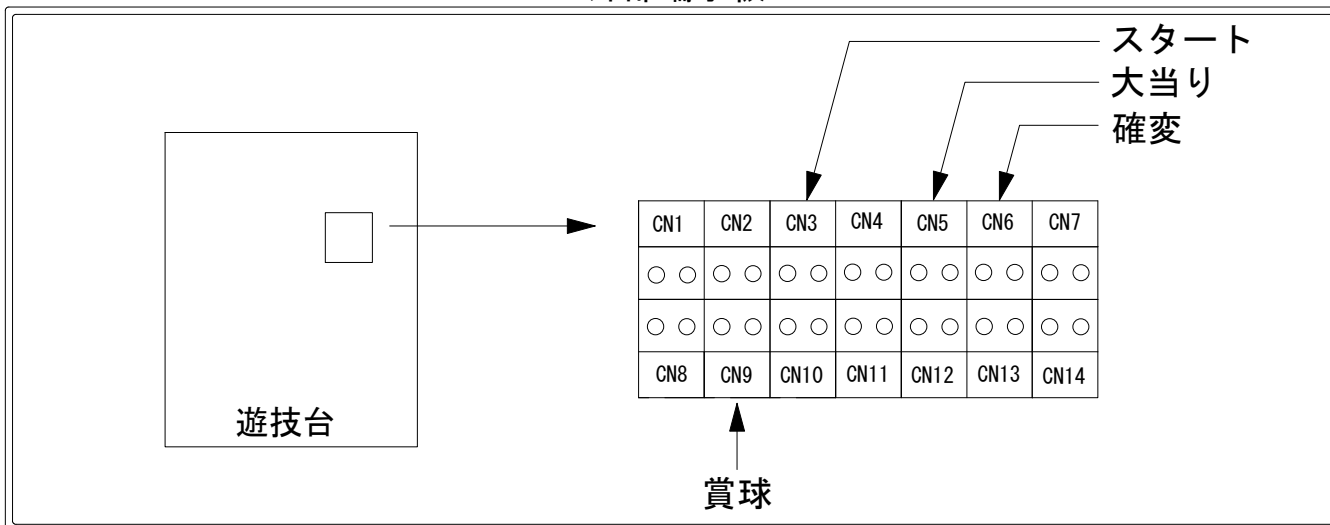

デー太郎（パチンコ） 取付配線資料 2014年12月01日 88-1

メーカー名	SANKYO	
機種名	CRフィーバーモーレッツ宇宙海賊	R S YR
ワンタッチ台接続ハーネス	A	DSH-H001
賞球入力変換ハーネス	B	DYR-H182

ハーネス結線図

外部端子板

出力情報

端子番号	端子色	出力情報	内容	高ベース	※1	※2	
①	白	賞球	賞球10個毎にON				
②	緑	扉・枠開放	遊技機の前面枠及び前面ガラス枠が開放中ON				
③	灰	全図柄確定回数	特別図柄1、及び特別図柄2の停止毎にON				→スタートに接続
④	黄	図柄確定回数1	特別図柄1の停止毎にON				
⑤	黒	大当り1	全ての大当り中ON		○	○	→大当りに接続
⑥	桃	大当り2	全ての大当り中及び高ベース中ON	○	○	○	→確変に接続
⑦	青	大当り3	役物連続作動ゲートが全て16Rの大当り中ON		○		
⑧	赤	大当り4	高ベース中ON	○			
⑨	橙	入賞	全ての入賞口入賞時、賞球10個毎にON				→賞球線に接続
⑩	水	セキュリティ	電源投入時、異常入賞、磁気、電波、スイッチ異常検出時ON				
⑪	茶	全始動口	始動口1、始動口2及び始動口3への入賞毎にON				
⑫	紫	始動口1	始動口1及び始動口3への入賞毎にON				
⑬	黄緑	始動口2	始動口2への入賞毎にON				
⑭	ロゼ	ゲート	ゲート1への通過毎にON				