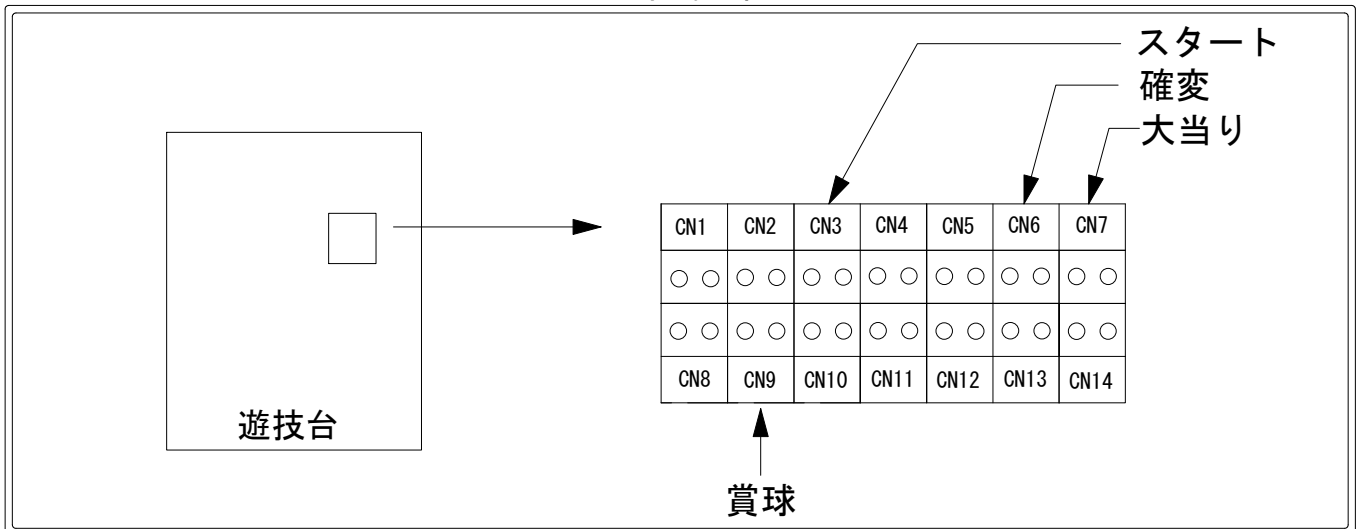

# デー太郎（パチンコ） 取付配線資料 2013年5月23日 84

メーカー名	SANKYO	
機種名	CRFタイガーマスク2	R Y 魂
ワンタッチ台接続ハーネス	A	DSH-H001
賞球入力変換ハーネス	B	DYR-H182

ハーネス結線図

外部端子板

出力情報

端子番号	端子色	出力情報	内容	高ベース	大当	小当
①	白	賞球	賞球10個毎に出力			
②	緑	扉・枠開放	遊技機の前面枠及び前面ガラス枠が開放中に出力			
③	灰	全図柄確定回数	特別図柄1、及び特別図柄2の停止毎に出力			
④	黄	図柄確定回数1	特別図柄1の停止毎に出力			
⑤	黒	大当り1	全ての大当り中、小当り中に出力		○	○
⑥	桃	大当り2	全ての大当り中及び高ベース中に出力	○	○	
⑦	青	大当り3	全ての大当り中に出力		○	
⑧	赤	大当り4	大当り（ショート開放）中の確変領域通過時（初回）に1.0秒間出力			
⑨	橙	入賞	全ての入賞口入賞時、賞球10個毎に0.1秒ON後0.1秒OFF			
⑩	水	セキュリティ	電源投入時、異常入賞、磁気、電波、スイッチ異常検出時に出力			
⑪	茶	全始動口	全ての入賞口入賞時、賞球10個毎に0.1秒ON後0.1秒OFF			
⑫	紫	始動口1	始動口1への入賞毎に0.1秒間ON			
⑬	黄緑	始動口2	始動口2への入賞毎に0.1秒間ON			
⑭	ロゼ	ゲート	ゲート1及びゲート2への通過毎に0.1秒間ON			

→スタートに接続

→確変に接続

→大当りに接続

→賞球線に接続