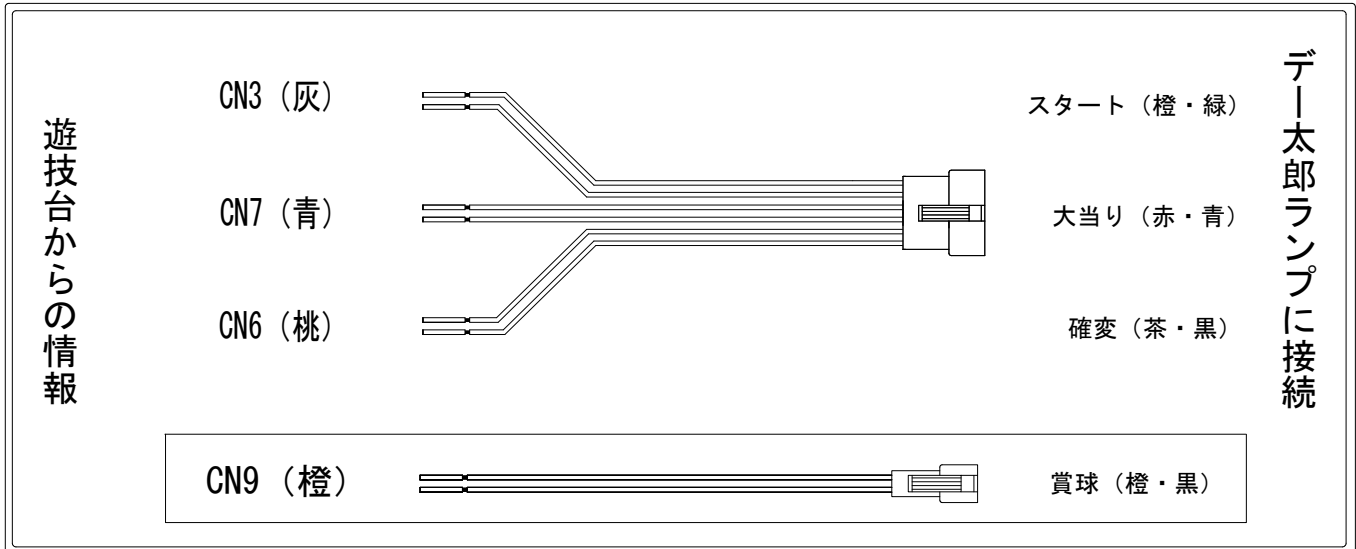

# デー太郎（パチンコ） 取付配線資料 2013年5月23日 84

メーカー名	SANKYO	
機種名	CRFタイガーマスク2	R Y 魂
ワンタッチ台接続ハーネス	A	DSH-H001
賞球入力変換ハーネス	B	DYR-H182

ハーネス結線図

外部端子板

出力情報

端子番号	端子色	出力情報	内容	高ベース	大当	小当
①	白	賞球	賞球10個毎に出力			
②	緑	扉・枠開放	遊技機の前面枠及び前面ガラス枠が開放中に出力			
③	灰	全図柄確定回数	特別図柄1、及び特別図柄2の停止毎に出力			
④	黄	図柄確定回数1	特別図柄1の停止毎に出力			
⑤	黒	大当り1	全ての大当り中、小当り中に出力		○	○
⑥	桃	大当り2	全ての大当り中及び高ベース中に出力	○	○	
⑦	青	大当り3	全ての大当り中に出力		○	
⑧	赤	大当り4	大当り（ショート開放）中の確変領域通過時（初回）に1.0秒間出力			
⑨	橙	入賞	全ての入賞口入賞時、賞球10個毎に0.1秒ON後0.1秒OFF			
⑩	水	セキュリティ	電源投入時、異常入賞、磁気、電波、スイッチ異常検出時に出力			
⑪	茶	全始動口	全ての入賞口入賞時、賞球10個毎に0.1秒ON後0.1秒OFF			
⑫	紫	始動口1	始動口1への入賞毎に0.1秒間ON			
⑬	黄緑	始動口2	始動口2への入賞毎に0.1秒間ON			
⑭	ロゼ	ゲート	ゲート1及びゲート2への通過毎に0.1秒間ON			

→スタートに接続

→確変に接続

→大当りに接続

→賞球線に接続