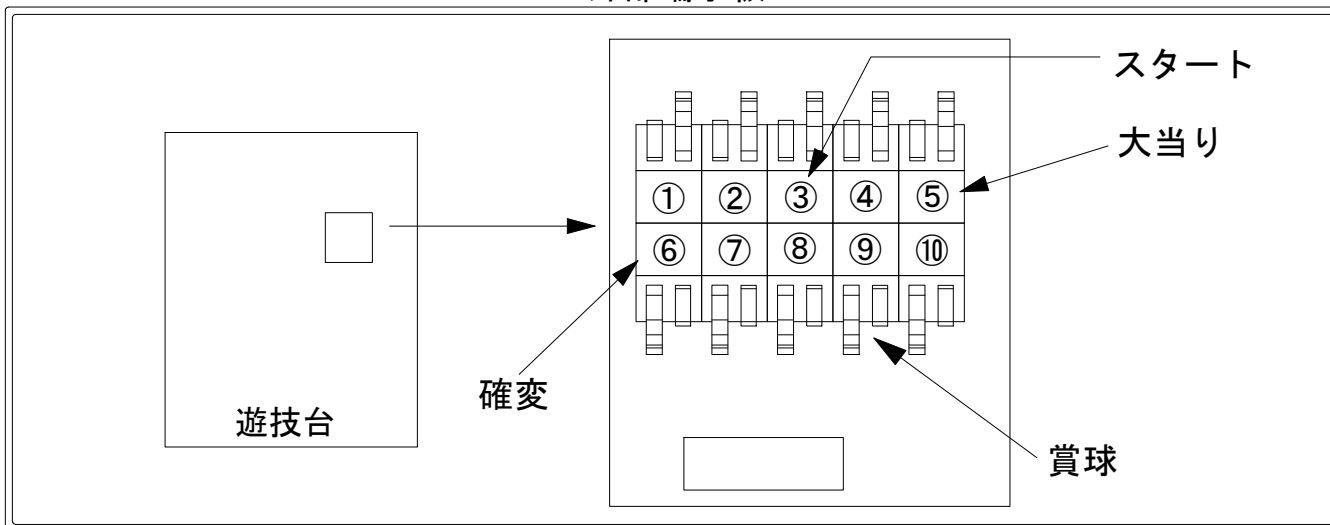

# デー太郎（パチンコ） 取付配線資料 2012年3月30日 80

メーカー名	SANKYO		
機種名	CR(A) F宇宙戦艦ヤマト 復活篇	六連波動砲発射 (魂7)	
ワンタッチ台接続ハーネス	A	DSH-H001	
賞球入力変換ハーネス	B	DYR-H182	

ハーネス結線図

外部端子板

出力情報

端子番号	端子色	出力情報	内容	高ベース	大当	潜伏
①	白	賞球	賞球10個毎に出力			
②	緑	扉・枠開放	遊技機の前面枠及び前面ガラス枠が開放中に出力			
③	灰	図柄確定回数1	特別図柄1、および特別図柄2の停止毎に出力			
④	黄	始動口1	始動口1および始動口2入賞毎に出力			
⑤	黒	大当り1	全ての当り中に出力		○	○
⑥	桃	大当り2	全ての当り中及び高ベース中に出力	○	○	○
⑦	青	大当り3	高確率状態を出力	○		
⑧	赤	大当り4	高ベース中に出力	○		
⑨	橙	入賞	全ての入賞口入賞時、賞球10個毎に0.1秒ON後0.1秒OFF			
⑩	水	セキュリティ	電源投入時、異常入賞、磁気、電波、スイッチ異常検出時に出力			

→スタートに接続

→大当りに接続

→確変に接続

→賞球線に接続