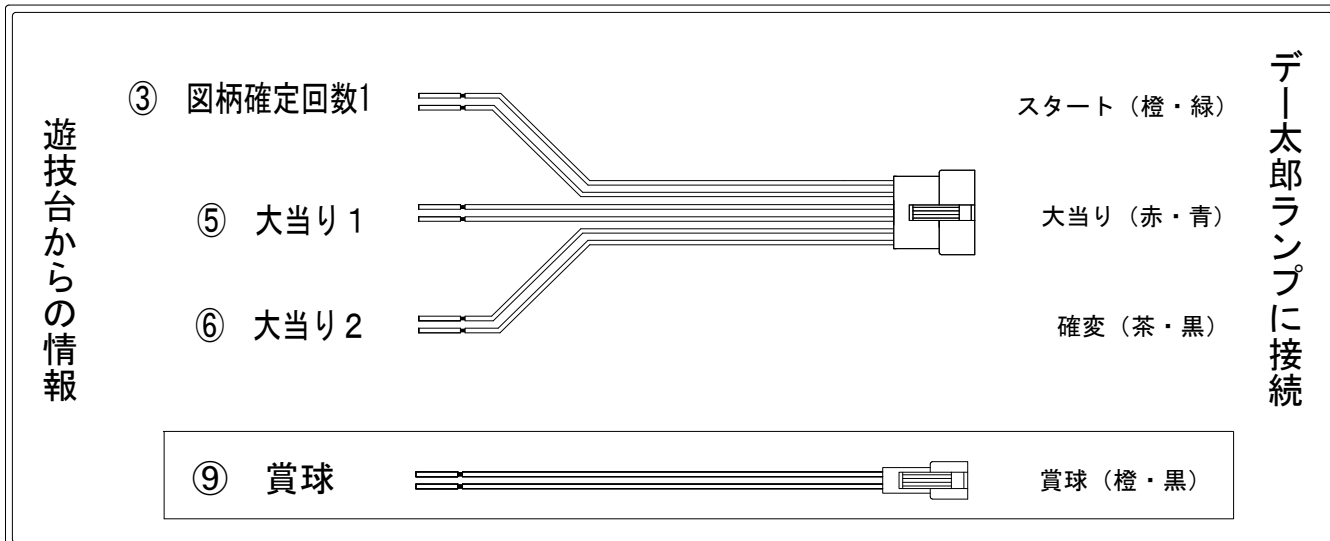

# デー太郎（パチンコ） 取付配線資料 2012年3月30日 80

メーカー名	SANKYO		
機種名	CR(A) F宇宙戦艦ヤマト 復活篇	六連波動砲発射 (魂7)	
ワンタッチ台接続ハーネス	A	DSH-H001	
賞球入力変換ハーネス	B	DYR-H182	

ハーネス結線図

外部端子板

出力情報

端子番号	端子色	出力情報	内容	高ベース	大当	潜伏
①	白	賞球	賞球10個毎に出力			
②	緑	扉・枠開放	遊技機の前面枠及び前面ガラス枠が開放中に出力			
③	灰	図柄確定回数1	特別図柄1、および特別図柄2の停止毎に出力			
④	黄	始動口1	始動口1および始動口2入賞毎に出力			
⑤	黒	大当り1	全ての当り中に出力		○	○
⑥	桃	大当り2	全ての当り中及び高ベース中に出力	○	○	○
⑦	青	大当り3	高確率状態を出力	○		
⑧	赤	大当り4	高ベース中に出力	○		
⑨	橙	入賞	全ての入賞口入賞時、賞球10個毎に0.1秒ON後0.1秒OFF			
⑩	水	セキュリティ	電源投入時、異常入賞、磁気、電波、スイッチ異常検出時に出力			

→スタートに接続

→大当りに接続

→確変に接続

→賞球線に接続