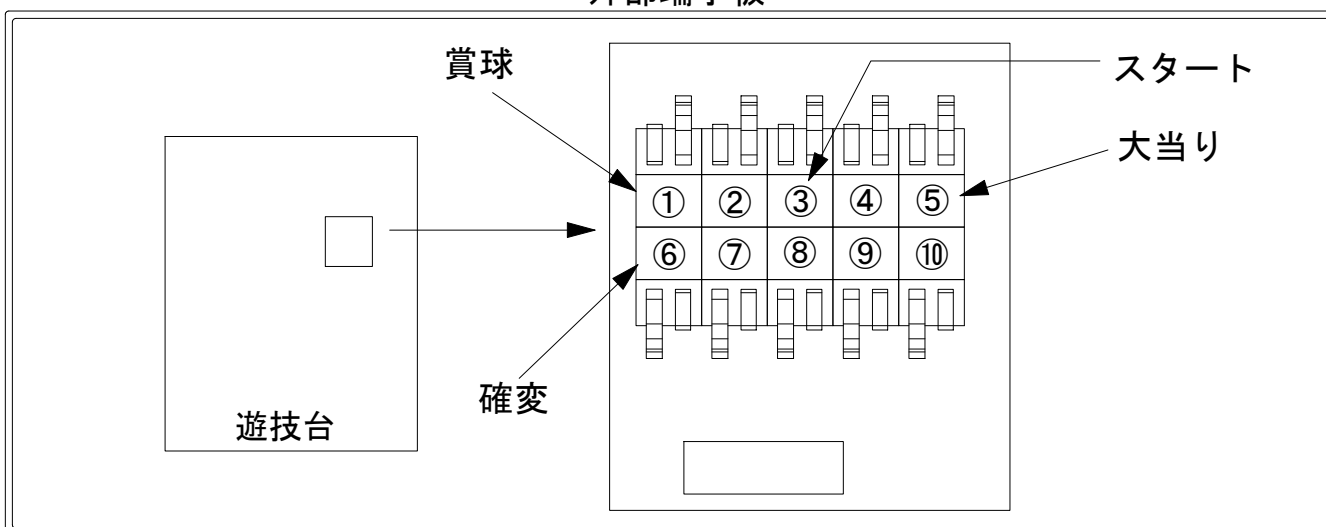

# デー太郎（パチンコ） 取付配線資料 2012年2月23日 78

メーカー名	SANKYO	
機種名	CRF 霸王伝 零	
ワンタッチ台接続ハーネス	A	DSH-H001
賞球入力変換ハーネス	B	DYR-H182

## ハーネス結線図

## 外部端子板

## 出力情報

端子番号	端子色	出力情報	内容	高ベース	大当		
①	白	賞球	賞球10個毎に出力				
②	緑	扉・枠開放	遊技機の前面枠及び前面ガラス枠が開放中に出力				
③	灰	図柄確定回数1	特別図柄1、および特別図柄2の停止毎に出力				
④	黄	始動口1	始動口1および始動口2入賞毎に出力				
⑤	黒	大当り1	大当り中に出力		○		
⑥	桃	大当り2	大当り中、および高ベース中に出力	○	○		
⑦	青	大当り3	大当り中に出力		○		
⑧	赤	大当り4	大当り中に出力		○		
⑨	橙	入賞	全ての入賞口入賞時、賞球10個毎に0.1秒ON後0.1秒OFF				
⑩	水	セキュリティ	電源投入時、異常入賞、磁気、電波、スイッチ異常検出時に出力				