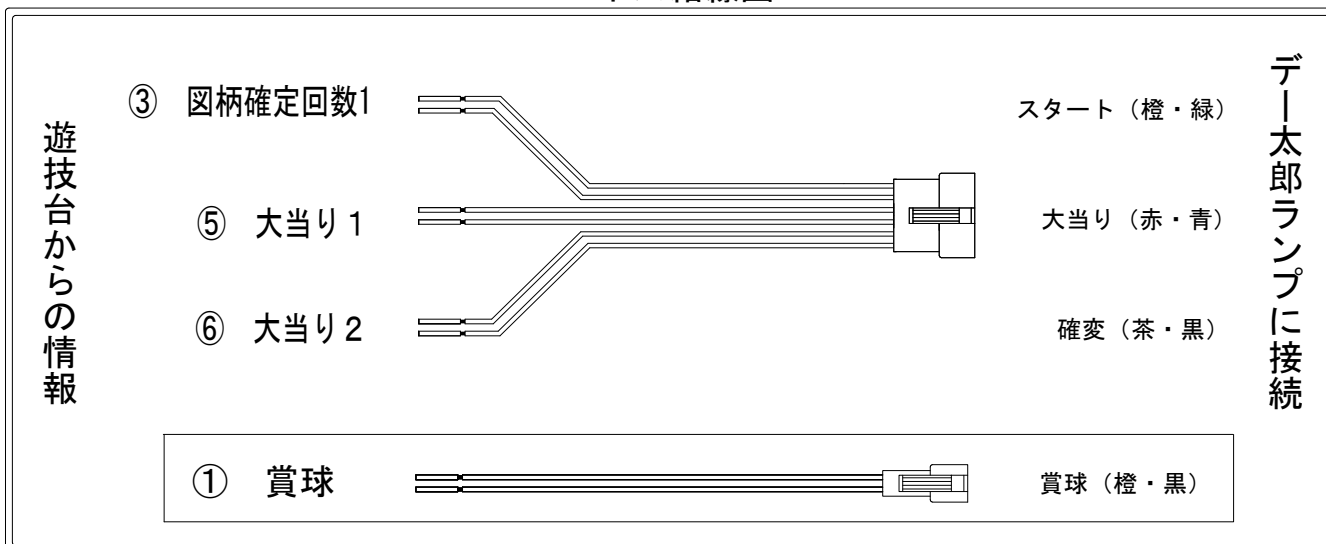

# デー太郎（パチンコ） 取付配線資料 2012年2月23日 78

メーカー名	SANKYO	
機種名	CRF 霸王伝 零	
ワンタッチ台接続ハーネス	A	DSH-H001
賞球入力変換ハーネス	B	DYR-H182

## ハーネス結線図

## 外部端子板

## 出力情報

端子番号	端子色	出力情報	内容	高ベース	大当		
①	白	賞球	賞球10個毎に出力				
②	緑	扉・枠開放	遊技機の前面枠及び前面ガラス枠が開放中に出力				
③	灰	図柄確定回数1	特別図柄1、および特別図柄2の停止毎に出力				
④	黄	始動口1	始動口1および始動口2入賞毎に出力				
⑤	黒	大当り1	大当り中に出力		○		
⑥	桃	大当り2	大当り中、および高ベース中に出力	○	○		
⑦	青	大当り3	大当り中に出力		○		
⑧	赤	大当り4	大当り中に出力		○		
⑨	橙	入賞	全ての入賞口入賞時、賞球10個毎に0.1秒ON後0.1秒OFF				
⑩	水	セキュリティ	電源投入時、異常入賞、磁気、電波、スイッチ異常検出時に出力				