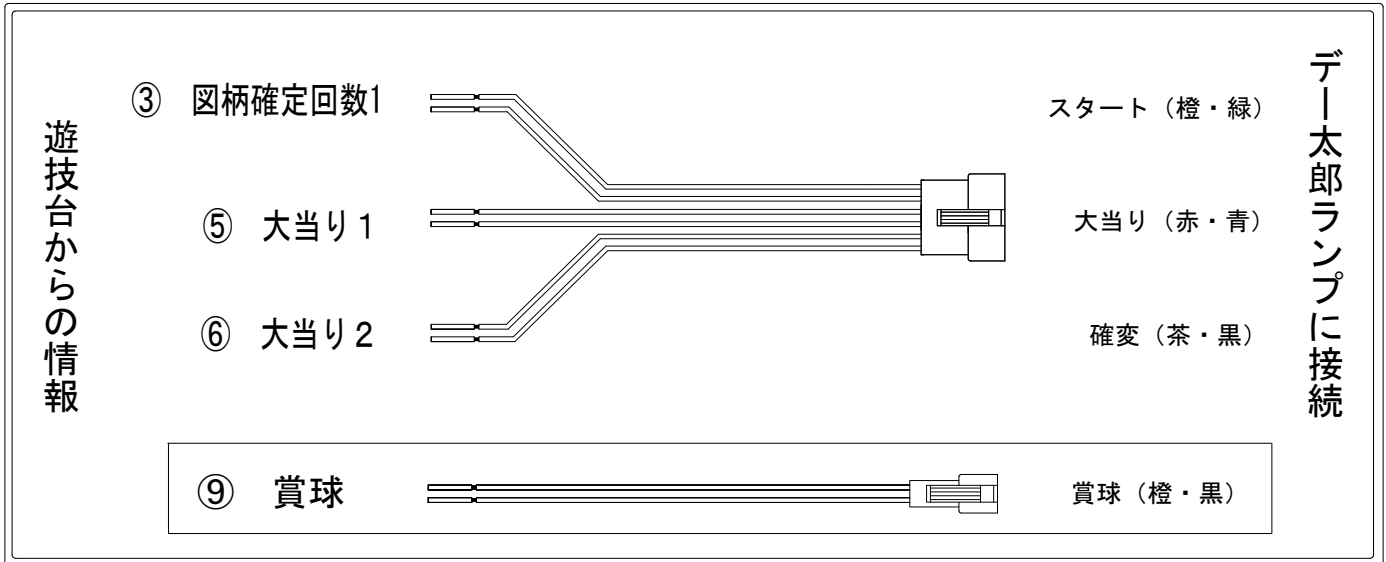

メーカー名	SANKYO	
機種名	CR.X-FILES 宇宙人帰還計画！ST80	
ワンタッチ台接続ハーネス	A	DSH-H001
賞球入力変換ハーネス	B	DYR-H182

ハーネス結線図

外部端子板

出力情報

端子番号	端子色	出力情報	内容	高ベース	大当	※1	
①	白	賞球	賞球10個毎に出力				
②	緑	扉・枠開放	遊技機の前面枠及び前面ガラス枠が開放中に出力				
③	灰	図柄確定回数1	特別図柄1、および特別図柄2の停止毎に出力				→スタートに接続
④	黄	始動口1	始動口1および始動口2入賞毎に出力				
⑤	黒	大当り1	2R大当り中に出力		○	○	→大当りに接続
⑥	桃	大当り2	終了後高ベースとなる2R大当り及び、時短中に出力	○		○	→確変に接続
⑦	青	大当り3	終了後高ベースとなる2R大当り中に出力			○	
⑧	赤	大当り4	時短中に出力	○			
⑨	橙	入賞	全ての入賞口入賞時、賞球10個毎に0.1秒ON後0.1秒OFF				→賞球線に接続
⑩	水	セキュリティ	電源投入、異常入賞、磁気、電波、スイッチ異常検出時に出力				

※1 大当り後、高ベースとなる大当り