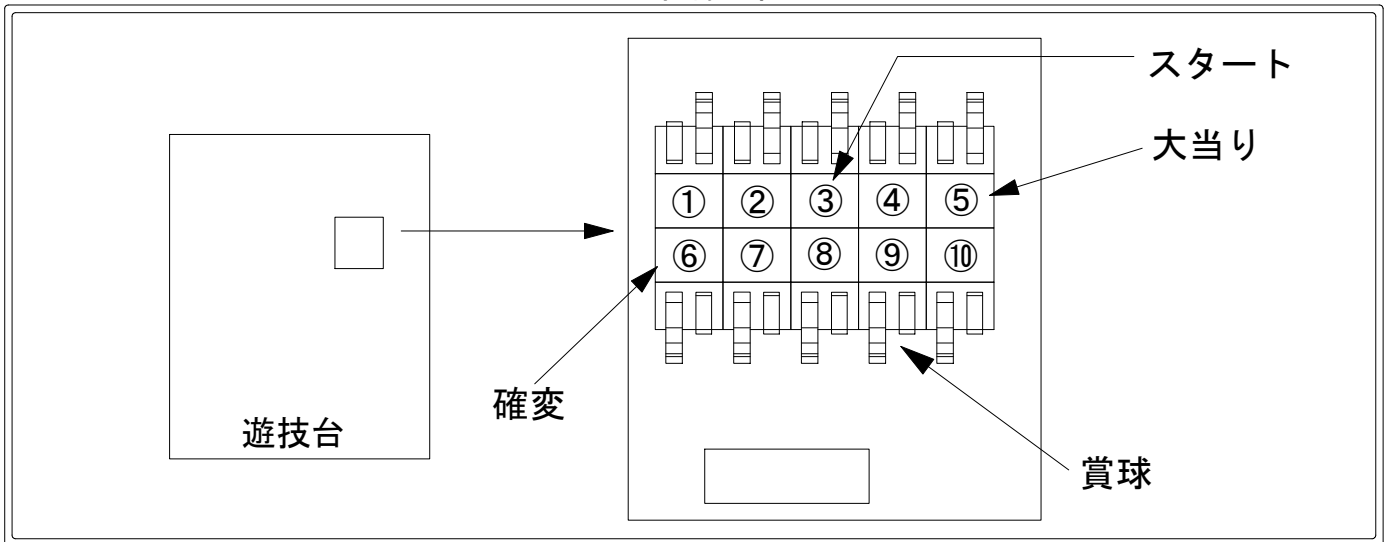

メーカー名	SANKYO	
機種名	CR.X-FILES 宇宙人帰還計画！ST80	
ワンタッチ台接続ハーネス	A	DSH-H001
賞球入力変換ハーネス	B	DYR-H182

ハーネス結線図

外部端子板

出力情報

端子番号	端子色	出力情報	内容	高ベース	大当	※1	
①	白	賞球	賞球10個毎に出力				
②	緑	扉・枠開放	遊技機の前面枠及び前面ガラス枠が開放中に出力				
③	灰	図柄確定回数1	特別図柄1、および特別図柄2の停止毎に出力				→スタートに接続
④	黄	始動口1	始動口1および始動口2入賞毎に出力				
⑤	黒	大当り1	2R大当り中に出力		○	○	→大当りに接続
⑥	桃	大当り2	終了後高ベースとなる2R大当り及び、時短中に出力	○		○	→確変に接続
⑦	青	大当り3	終了後高ベースとなる2R大当り中に出力			○	
⑧	赤	大当り4	時短中に出力	○			
⑨	橙	入賞	全ての入賞口入賞時、賞球10個毎に0.1秒ON後0.1秒OFF				→賞球線に接続
⑩	水	セキュリティ	電源投入、異常入賞、磁気、電波、スイッチ異常検出時に出力				

※1 大当り後、高ベースとなる大当り