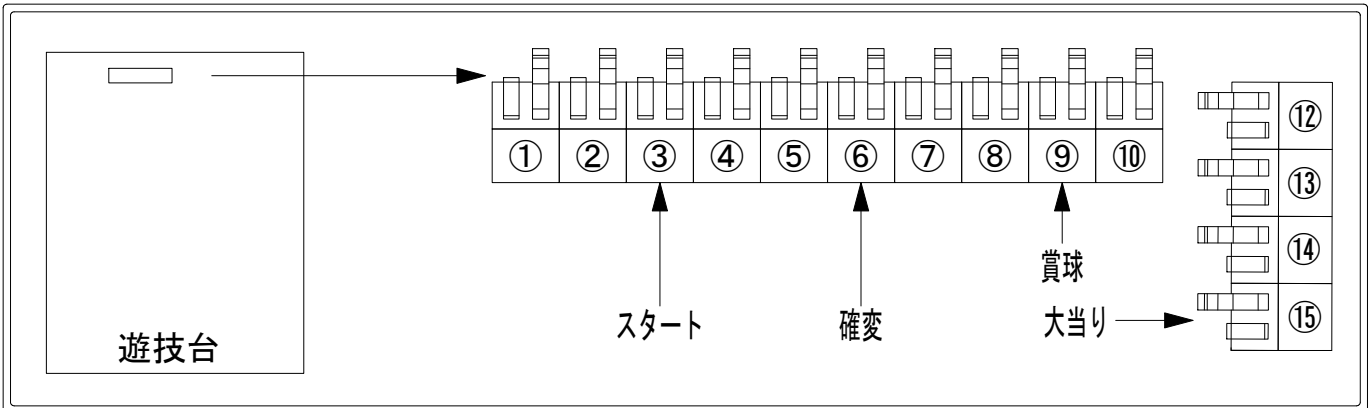

デー太郎（パチンコ） 取付配線資料 2022年02月16日 147

メーカー名	SANKYO		
機種名	P F 革命機ヴァルヴレイヴ2	カミツキver.	H
ワンタッチ台接続ハーネス	A	DSH-H001	
賞球入力変換ハーネス	B	DYR-H182	

ハーネス結線図

外部端子板

出力情報

端子番号	端子色	出力情報	内容	高ベース	大当	小当	
①	白	賞球	賞球10個毎にON				
②	緑	扉・枠開放	遊技機の前枠および内枠が開放中にON				
③	灰	全図柄確定回数	特別図柄1および特別図柄2の停止毎にON				→スタートに接続
④	黄	全始動口	始動口1および始動口2への入賞毎にON				
⑤	黒	大当り 1	大当り中ON		○		
⑥	桃	大当り 2	大当り中および高ベース中ON (高ベース終了後の特別図柄2の保留消化中および小当り中を含む)	○	○		→確変に接続
⑦	青	大当り 3	大当り中、小当り中および規定回数到達時に0.2秒ON		○	○	
⑧	赤	アウト	アウト確認スイッチ通過時、10個毎にON				
⑨	橙	入賞	全ての入賞口入賞時、賞球10個毎にON				→賞球線に接続
⑩	水	セキュリティ	電源投入時、異常入賞、磁気、電波、スイッチ異常検出時にON				
⑫	茶	盘面出力 1	始動口1への入賞毎にON				
⑬	紫	盘面出力 2	始動口2への入賞毎にON				
⑭	黄緑	盘面出力 3	規定回数到達時に0.2秒ON				
⑮	ロゼ	盘面出力 4	大当り中および小当り中ON		○	○	→大当りに接続