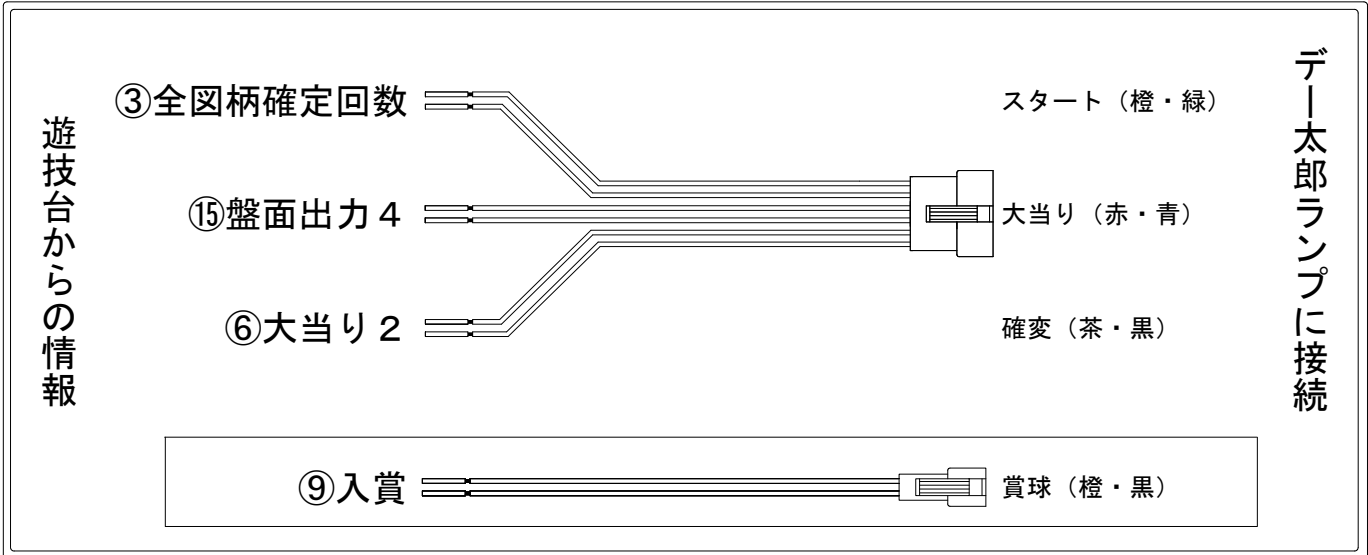

デー太郎（パチンコ） 取付配線資料 2022年02月16日 147

メーカー名	SANKYO		
機種名	P F 革命機ヴァルヴレイヴ2	カミツキver.	H
ワンタッチ台接続ハーネス	A	DSH-H001	
賞球入力変換ハーネス	B	DYR-H182	

ハーネス結線図

外部端子板

出力情報

端子番号	端子色	出力情報	内容	高ベース	大当	小当	
①	白	賞球	賞球10個毎にON				
②	緑	扉・枠開放	遊技機の前枠および内枠が開放中にON				
③	灰	全図柄確定回数	特別図柄1および特別図柄2の停止毎にON				→スタートに接続
④	黄	全始動口	始動口1および始動口2への入賞毎にON				
⑤	黒	大当り 1	大当り中ON		○		
⑥	桃	大当り 2	大当り中および高ベース中ON (高ベース終了後の特別図柄2の保留消化中および小当り中を含む)	○	○		→確変に接続
⑦	青	大当り 3	大当り中、小当り中および規定回数到達時に0.2秒ON		○	○	
⑧	赤	アウト	アウト確認スイッチ通過時、10個毎にON				
⑨	橙	入賞	全ての入賞口入賞時、賞球10個毎にON				→賞球線に接続
⑩	水	セキュリティ	電源投入時、異常入賞、磁気、電波、スイッチ異常検出時にON				
⑫	茶	盘面出力 1	始動口1への入賞毎にON				
⑬	紫	盘面出力 2	始動口2への入賞毎にON				
⑭	黄緑	盘面出力 3	規定回数到達時に0.2秒ON				
⑮	ロゼ	盘面出力 4	大当り中および小当り中ON		○	○	→大当りに接続