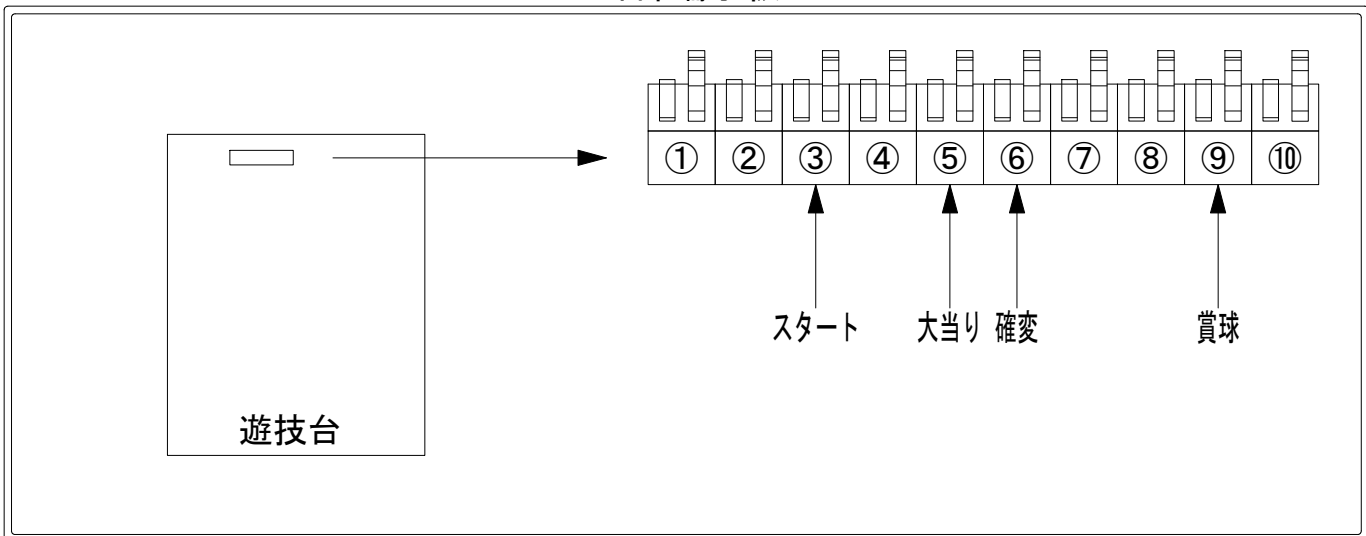

デー太郎（パチンコ） 取付配線資料 2021年09月29日 138-1

メーカー名	SANKYO	
機種名	PFタイガーマスクW	R Y
ワンタッチ台接続ハーネス	A	DSH-H001
賞球入力変換ハーネス	B	DYR-H182

ハーネス結線図

外部端子板

出力情報

端子番号	端子色	出力情報	内容	高ベース	大当	小当	
①	白	賞球	賞球10個毎にON				
②	緑	扉・枠開放	遊技機の前枠および内枠が開放中にON				
③	灰	全図柄確定回数	特別図柄1及び特別図柄2の停止毎にON				→スタートに接続
④	黄	全始動口	始動口1、始動口2への入賞毎にON				
⑤	黒	大当り 1	大当り中ON		○		→大当りに接続
⑥	桃	大当り 2	大当り中及び高ベース中ON	○	○		→確変に接続
⑦	青	大当り 3	大当り中、特定図柄による小当り中及び規定回数到達時に0.2秒ON		○	○	
⑧	赤	アウト	アウト確認スイッチ通過時にON				
⑨	橙	入賞	全ての入賞口入賞時、賞球10個毎にON				→賞球線に接続
⑩	水	セキュリティ	電源投入時、異常入賞、磁気、電波、スイッチ異常検出時にON				