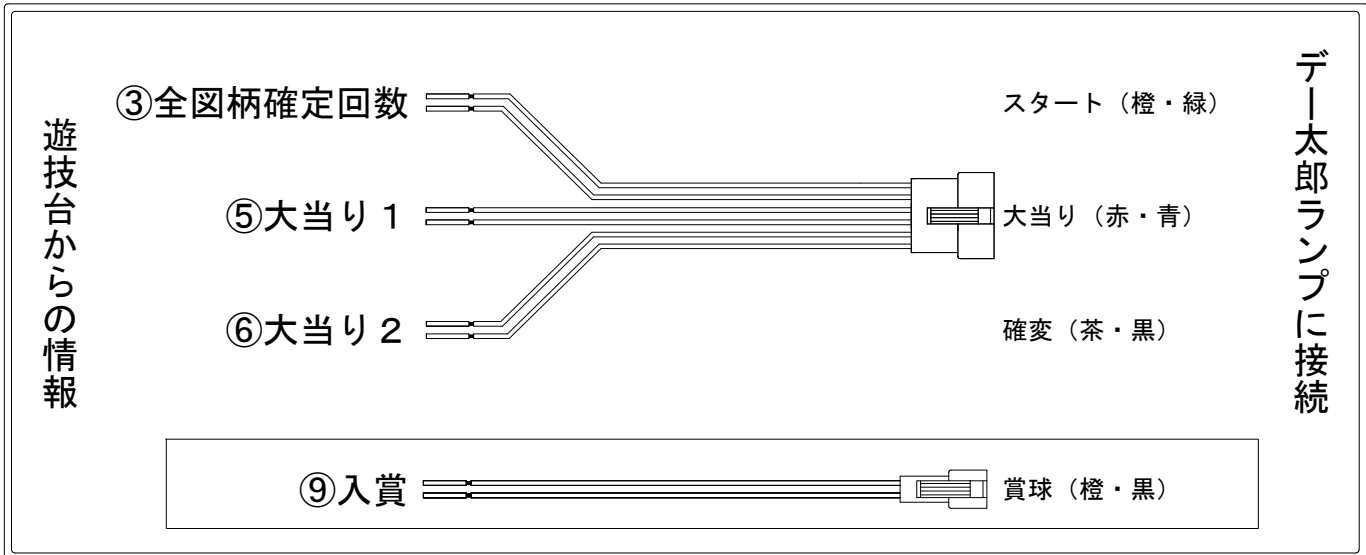

デー太郎（パチンコ） 取付配線資料 2021年09月29日 138-1

メーカー名	SANKYO	
機種名	PFタイガーマスクW	R Y
ワンタッチ台接続ハーネス	A	DSH-H001
賞球入力変換ハーネス	B	DYR-H182

ハーネス結線図

外部端子板

出力情報

端子番号	端子色	出力情報	内容	高ベース	大当	小当	
①	白	賞球	賞球10個毎にON				
②	緑	扉・枠開放	遊技機の前枠および内枠が開放中にON				
③	灰	全図柄確定回数	特別図柄1及び特別図柄2の停止毎にON				→スタートに接続
④	黄	全始動口	始動口1、始動口2への入賞毎にON				
⑤	黒	大当り 1	大当り中ON		○		→大当りに接続
⑥	桃	大当り 2	大当り中及び高ベース中ON	○	○		→確変に接続
⑦	青	大当り 3	大当り中、特定図柄による小当り中及び規定回数到達時に0.2秒ON		○	○	
⑧	赤	アウト	アウト確認スイッチ通過時にON				
⑨	橙	入賞	全ての入賞口入賞時、賞球10個毎にON				→賞球線に接続
⑩	水	セキュリティ	電源投入時、異常入賞、磁気、電波、スイッチ異常検出時にON				