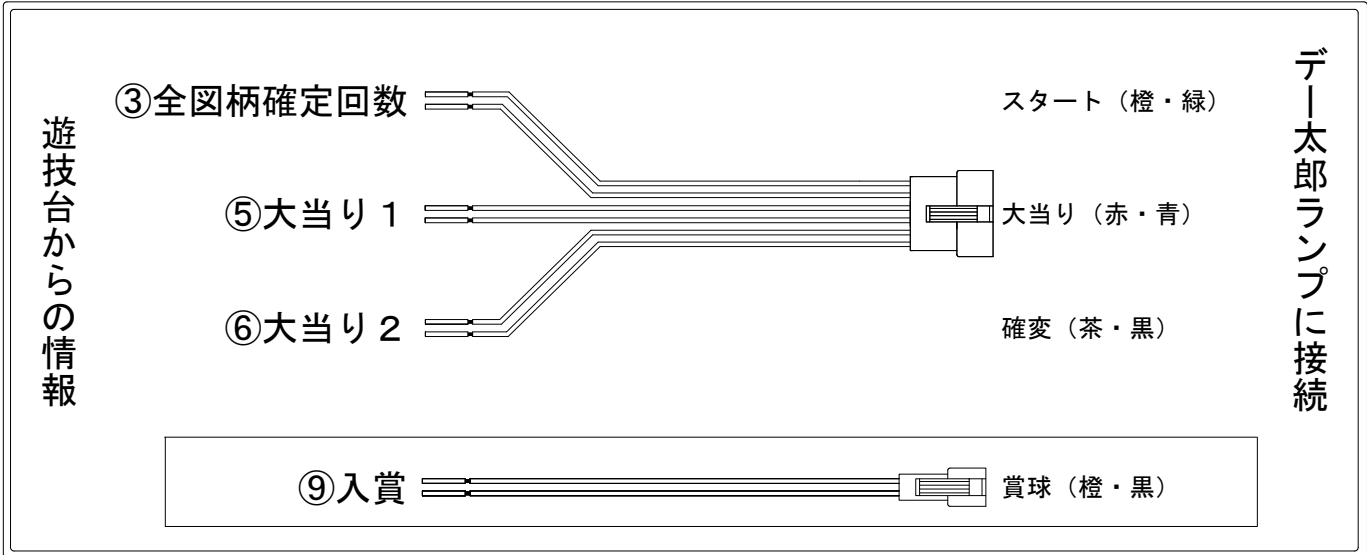

デー太郎（パチンコ） 取付配線資料 2021年02月02日 134-1

メーカー名	SANKYO	
機種名	PF真花月2	2S 2Y
ワンタッチ台接続ハーネス	A	DSH-H001
賞球入力変換ハーネス	B	DYR-H182

ハーネス結線図

外部端子板

出力情報

端子番号	端子色	出力情報	内容	高入	大当			
①	白	賞球	賞球10個毎にON					
②	緑	扉・枠開放	遊技機の前枠および内枠が開放中にON					
③	灰	全図柄確定回数	特別図柄1及び特別図柄2の停止毎にON					→スタートに接続
④	黄	全始動口	始動口1、始動口2、始動口3への入賞毎にON					
⑤	黒	大当り 1	大当り中ON		○			→大当りに接続
⑥	桃	大当り 2	大当り中及び高ベース中ON	○	○			→確変に接続
⑦	青	大当り 3	大当り中及び低確率中の規定回数到達時に0.2秒ON					
⑧	赤	アウト	アウト確認スイッチ通過時にON					
⑨	橙	入賞	全ての入賞口入賞時、賞球10個毎にON					→賞球線に接続
⑩	水	セキュリティ	電源投入時、異常入賞、磁気、電波、スイッチ異常検出時にON					