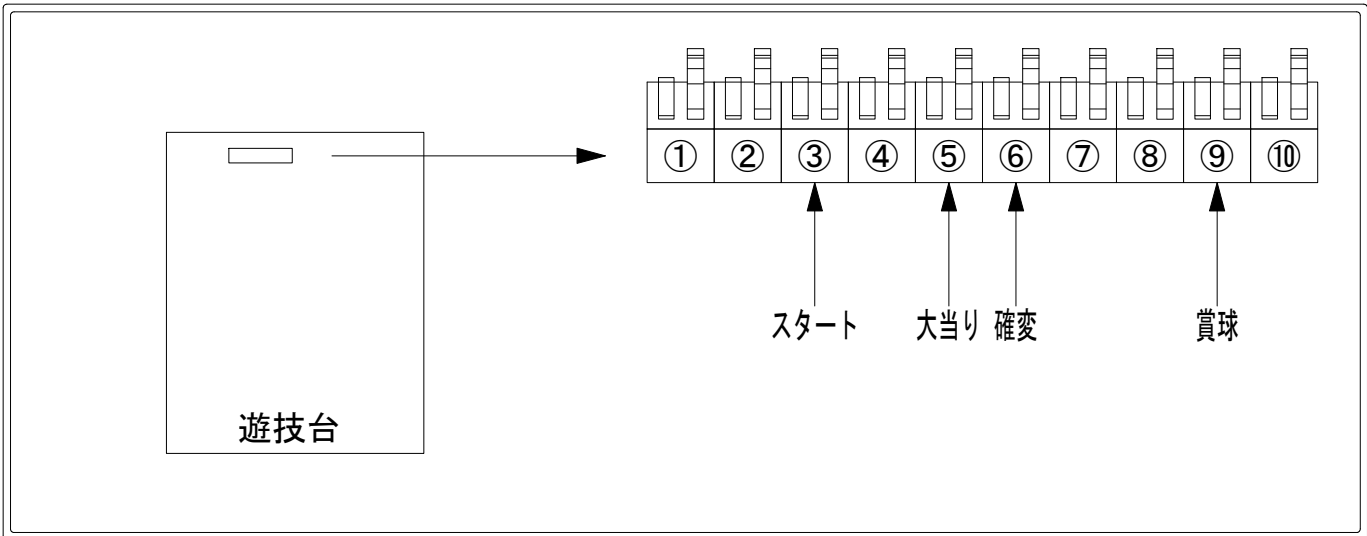

デー太郎（パチンコ） 取付配線資料 2021年02月02日 134-1

メーカー名	SANKYO	
機種名	PF真花月2	2S 2Y
ワンタッチ台接続ハーネス	A	DSH-H001
賞球入力変換ハーネス	B	DYR-H182

ハーネス結線図

外部端子板

出力情報

端子番号	端子色	出力情報	内容	高入	大当			
①	白	賞球	賞球10個毎にON					
②	緑	扉・枠開放	遊技機の前枠および内枠が開放中にON					
③	灰	全図柄確定回数	特別図柄1及び特別図柄2の停止毎にON					→スタートに接続
④	黄	全始動口	始動口1、始動口2、始動口3への入賞毎にON					
⑤	黒	大当り 1	大当り中ON		○			→大当りに接続
⑥	桃	大当り 2	大当り中及び高ベース中ON	○	○			→確変に接続
⑦	青	大当り 3	大当り中及び低確率中の規定回数到達時に0.2秒ON					
⑧	赤	アウト	アウト確認スイッチ通過時にON					
⑨	橙	入賞	全ての入賞口入賞時、賞球10個毎にON					→賞球線に接続
⑩	水	セキュリティ	電源投入時、異常入賞、磁気、電波、スイッチ異常検出時にON					