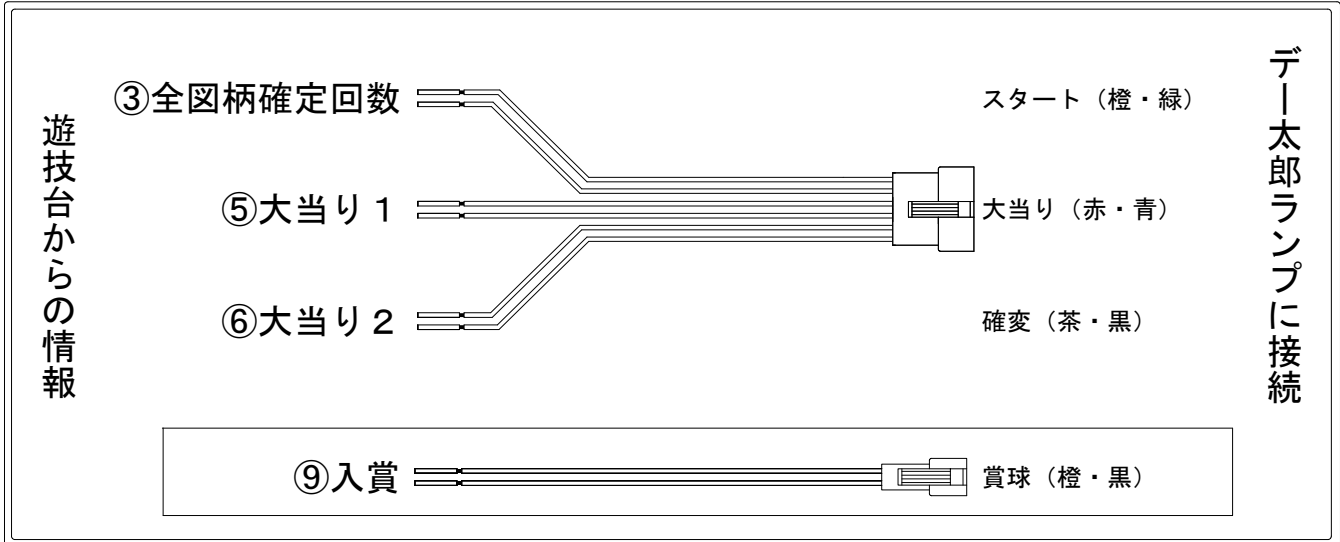

デー太郎（パチンコ） 取付配線資料 2020年05月14日 131-1

メーカー名	SANKYO	
機種名	Pトータル・イクリップス	V Y
ワンタッチ台接続ハーネス	A	DSH-H001
賞球入力変換ハーネス	B	DYR-H182

ハーネス結線図

外部端子板

出力情報

端子番号	端子色	出力情報	内容	高ベース	大当			
①	白	賞球	賞球10個毎にON					
②	緑	扉・枠開放	遊技機の前枠および内枠が開放中にON					
③	灰	全図柄確定回数	特別図柄1及び特別図柄2の停止毎にON					
④	黄	全始動口	始動口1、始動口2への入賞毎にON					
⑤	黒	大当り1	大当り中ON		○			
⑥	桃	大当り2	大当り中及び高ベース中ON	○	○			
⑦	青	大当り3	高ベース中ON	○				
⑧	赤	大当り4	特定の図柄による大当り中の高確率変動決定領域通過時にON					
⑨	橙	入賞	全ての入賞口入賞時、賞球10個毎にON					
⑩	水	セキュリティ	電源投入時、異常入賞、磁気、電波、スイッチ異常検出時にON					

→スタートに接続

→大当りに接続

→確変に接続

→賞球線に接続