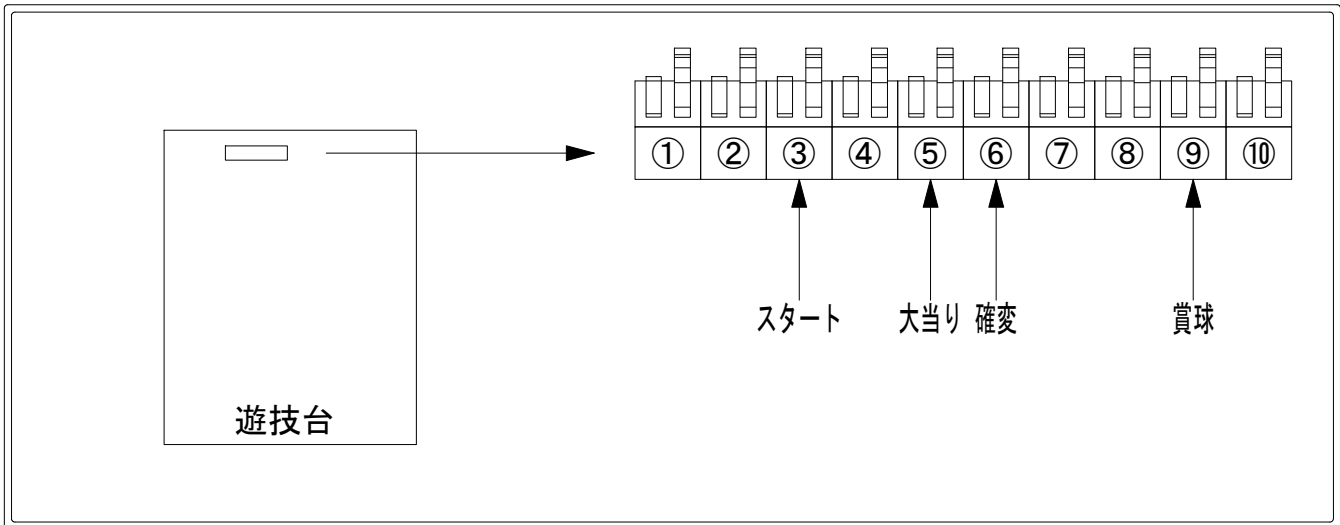

デー太郎（パチンコ） 取付配線資料 2020年05月14日 131-1

メーカー名	SANKYO	
機種名	Pトータル・イクリップス	V Y
ワンタッチ台接続ハーネス	A	DSH-H001
賞球入力変換ハーネス	B	DYR-H182

ハーネス結線図

外部端子板

出力情報

端子番号	端子色	出力情報	内容	高ベース	大当			
①	白	賞球	賞球10個毎にON					
②	緑	扉・枠開放	遊技機の前枠および内枠が開放中にON					
③	灰	全図柄確定回数	特別図柄1及び特別図柄2の停止毎にON					
④	黄	全始動口	始動口1、始動口2への入賞毎にON					
⑤	黒	大当り1	大当り中ON		○			
⑥	桃	大当り2	大当り中及び高ベース中ON	○	○			
⑦	青	大当り3	高ベース中ON	○				
⑧	赤	大当り4	特定の図柄による大当り中の高確率変動決定領域通過時にON					
⑨	橙	入賞	全ての入賞口入賞時、賞球10個毎にON					
⑩	水	セキュリティ	電源投入時、異常入賞、磁気、電波、スイッチ異常検出時にON					

→スタートに接続

→大当りに接続

→確変に接続

→賞球線に接続