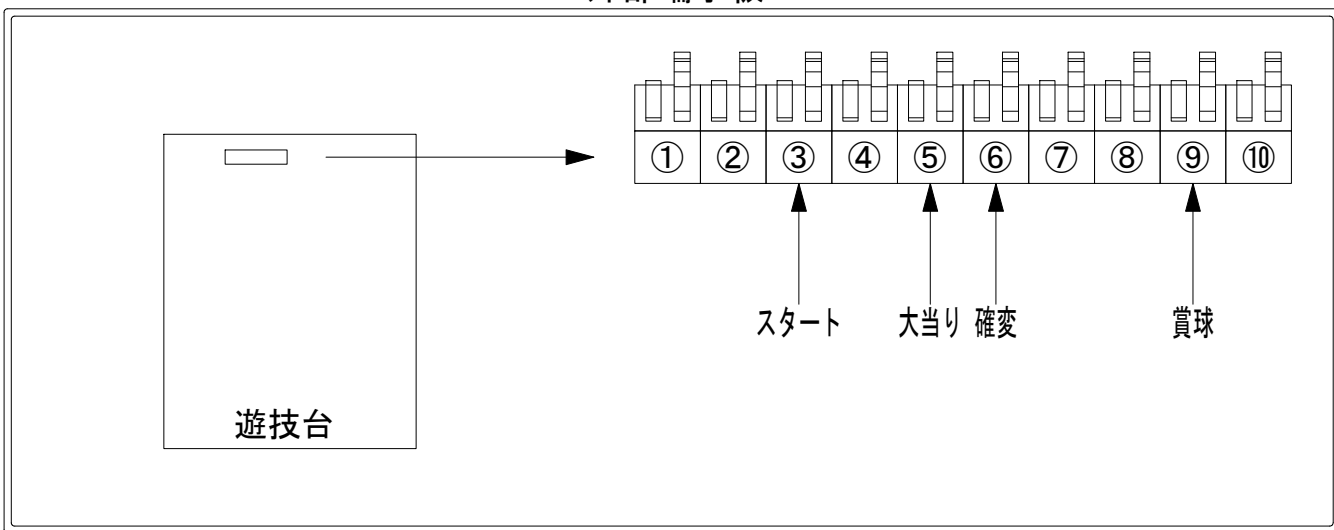

# デー太郎（パチンコ） 取付配線資料 2019年06月04日 122-1

メーカー名	SANKYO	
機種名	CRFマクロスフロンティア3	R bR
ワンタッチ台接続ハーネス	A	DSH-H001
賞球入力変換ハーネス	B	DYR-H182

ハーネス結線図

外部端子板

出力情報

端子番号	端子色	出力情報	内容	高バース	大当			
①	白	賞球	賞球10個毎にON					
②	緑	扉・枠開放	遊技機の前枠および内枠が開放中にON					
③	灰	全図柄確定回数	特別図柄1及び特別図柄2の停止毎にON					→スタートに接続
④	黄	全始動口	始動口1、始動口2及び始動口3への入賞毎にON					
⑤	黒	大当り 1	大当り中ON		○			→大当りに接続
⑥	桃	大当り 2	大当り中及び高ベース中ON	○	○			→確変に接続
⑦	青	大当り 3	大当り中ON		○			
⑧	赤	大当り 4	特定の図柄による大当り中の高確率変動決定領域通過時にON					
⑨	橙	入賞	全ての入賞口入賞時、賞球10個毎にON					→賞球線に接続
⑩	水	セキュリティ	電源投入時、異常入賞、磁気、電波、スイッチ異常検出時にON					