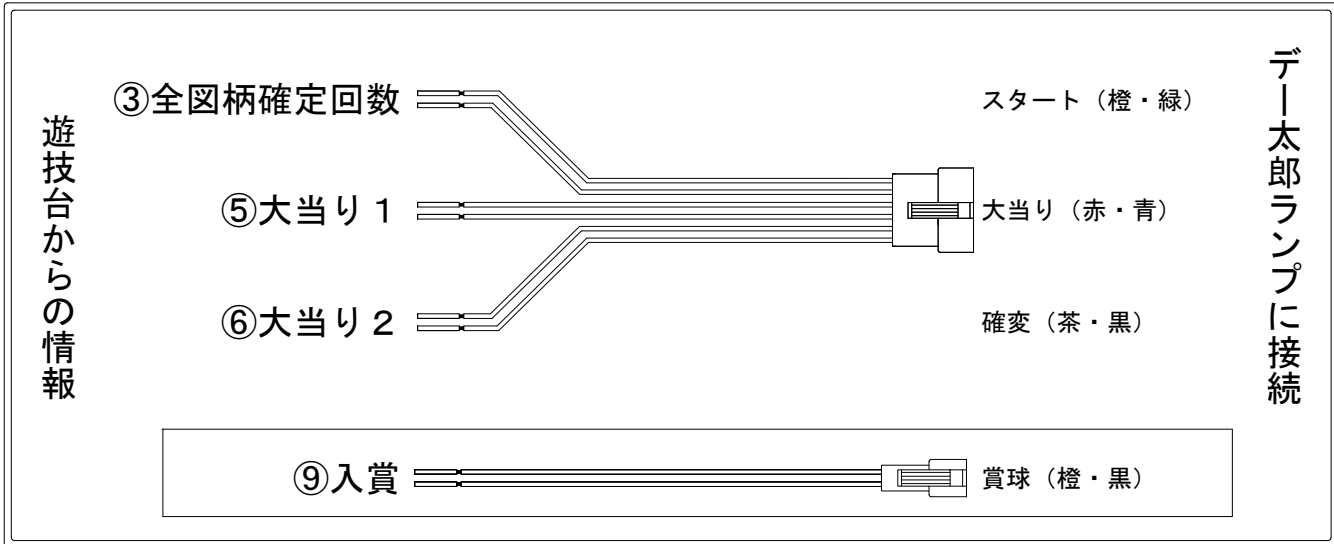

# デー太郎（パチンコ） 取付配線資料 2019年06月04日 122-1

メーカー名	SANKYO	
機種名	CRFマクロスフロンティア3	R bR
ワンタッチ台接続ハーネス	A	DSH-H001
賞球入力変換ハーネス	B	DYR-H182

ハーネス結線図

外部端子板

出力情報

端子番号	端子色	出力情報	内容	高バース	大当			
①	白	賞球	賞球10個毎にON					
②	緑	扉・枠開放	遊技機の前枠および内枠が開放中にON					
③	灰	全図柄確定回数	特別図柄1及び特別図柄2の停止毎にON					→スタートに接続
④	黄	全始動口	始動口1、始動口2及び始動口3への入賞毎にON					
⑤	黒	大当り 1	大当り中ON		○			→大当りに接続
⑥	桃	大当り 2	大当り中及び高ベース中ON	○	○			→確変に接続
⑦	青	大当り 3	大当り中ON		○			
⑧	赤	大当り 4	特定の図柄による大当り中の高確率変動決定領域通過時にON					
⑨	橙	入賞	全ての入賞口入賞時、賞球10個毎にON					→賞球線に接続
⑩	水	セキュリティ	電源投入時、異常入賞、磁気、電波、スイッチ異常検出時にON					