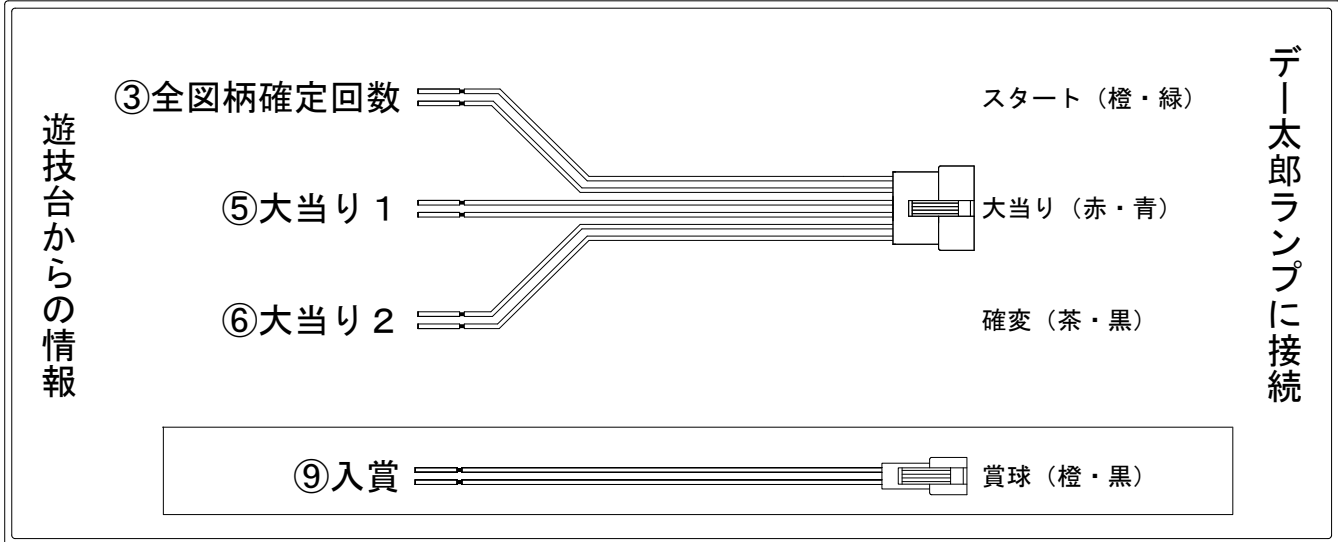

デー太郎（パチンコ） 取付配線資料 2019年12月23日 120-1

メーカー名	SANKYO	
機種名	PF蒼穹のファフナー2	A
ワンタッチ台接続ハーネス	A	DSH-H001
賞球入力変換ハーネス	B	DYR-H182

ハーネス結線図

外部端子板

出力情報

端子番号	端子色	出力情報	内容	高バース	大当		
①	白	賞球	賞球10個毎にON				
②	緑	扉・枠開放	遊技機の前枠および内枠が開放中にON				
③	灰	全図柄確定回数	特別図柄1及び特別図柄2の停止毎にON				
④	黄	全始動口	始動口1、始動口2への入賞毎にON				
⑤	黒	大当り1	大当たり中ON		○		
⑥	桃	大当り2	大当たり中及び高ベース中ON	○	○		
⑦	青	大当り3	大当たり中および低ベース中の特別図柄1の小当たり中ON		○		
⑧	赤	大当り4	高ベース中ON	○			
⑨	橙	入賞	全ての入賞口入賞時、賞球10個毎にON				
⑩	水	セキュリティ	電源投入時、異常入賞、磁気、電波、スイッチ異常検出時にON				

→スタートに接続

→大当りに接続

→確変に接続

→賞球線に接続