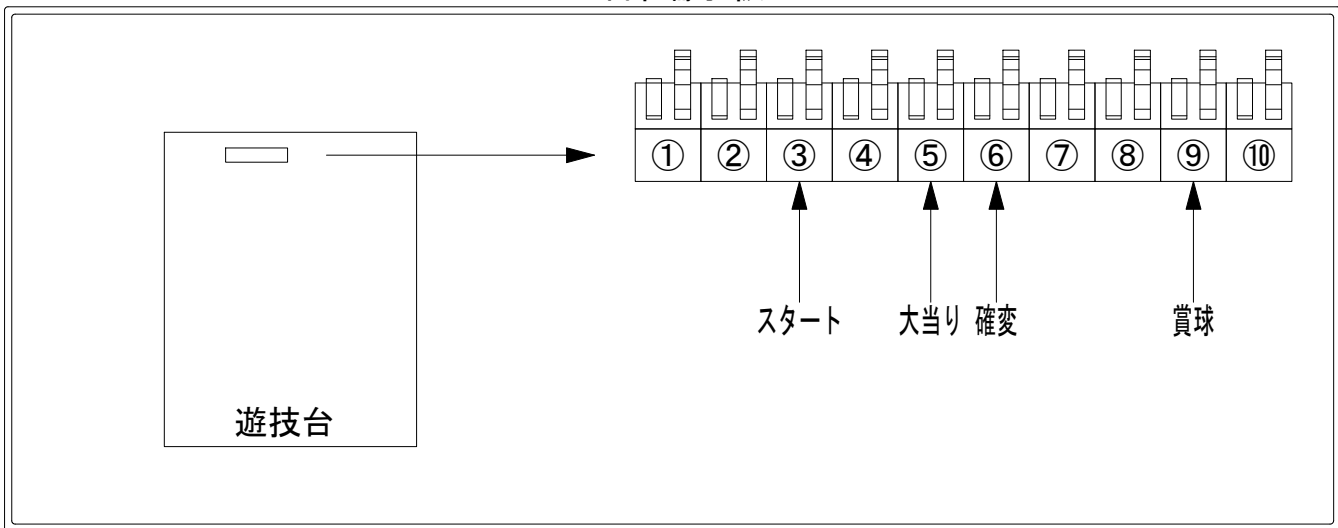

デー太郎（パチンコ） 取付配線資料 2019年12月23日 120-1

メーカー名	SANKYO	
機種名	PF蒼穹のファフナー2	A
ワンタッチ台接続ハーネス	A	DSH-H001
賞球入力変換ハーネス	B	DYR-H182

ハーネス結線図

外部端子板

出力情報

端子番号	端子色	出力情報	内容	高バース	大当		
①	白	賞球	賞球10個毎にON				
②	緑	扉・枠開放	遊技機の前枠および内枠が開放中にON				
③	灰	全図柄確定回数	特別図柄1及び特別図柄2の停止毎にON				
④	黄	全始動口	始動口1、始動口2への入賞毎にON				
⑤	黒	大当り1	大当たり中ON		○		
⑥	桃	大当り2	大当たり中及び高ベース中ON	○	○		
⑦	青	大当り3	大当たり中および低ベース中の特別図柄1の小当たり中ON		○		
⑧	赤	大当り4	高ベース中ON	○			
⑨	橙	入賞	全ての入賞口入賞時、賞球10個毎にON				
⑩	水	セキュリティ	電源投入時、異常入賞、磁気、電波、スイッチ異常検出時にON				

→スタートに接続

→大当りに接続

→確変に接続

→賞球線に接続