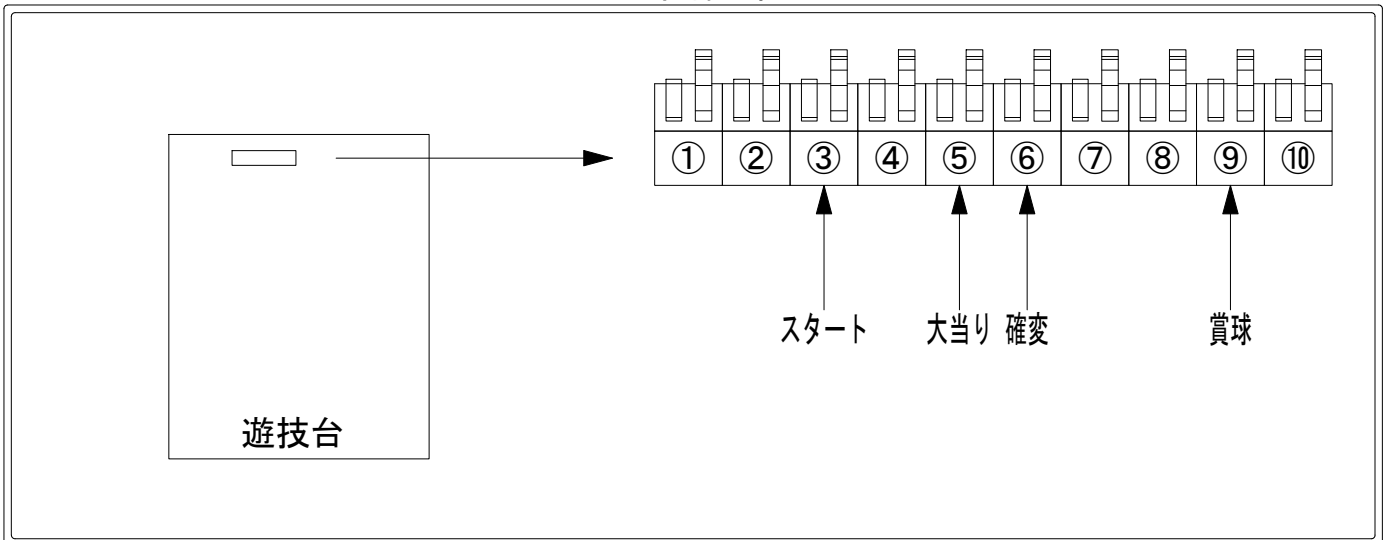

デー太郎（パチンコ） 取付配線資料 2019年01月12日 119

メーカー名	SANKYO	
機種名	CRFゴルゴ13	sR
ワンタッチ台接続ハーネス	A	DSH-H001
賞球入力変換ハーネス	B	DYR-H182

ハーネス結線図

外部端子板

出力情報

端子番号	端子色	出力情報	内容	高ベース	大当				
①	白	賞球	賞球10個毎にON						
②	緑	扉・枠開放	遊技機の前枠および内枠が開放中にON						
③	灰	全図柄確定回数	特別図柄1及び特別図柄2の停止毎にON						→スタートに接続
④	黄	全始動口	始動口1、始動口2への入賞毎にON						
⑤	黒	大当り1	大当り中ON		○				→大当りに接続
⑥	桃	大当り2	大当り中及び高ベース中ON	○	○				→確変に接続
⑦	青	大当り3	特定領域通過による大当り中ON		○				
⑧	赤	大当り4	高ベース中ON	○					
⑨	橙	入賞	全ての入賞口入賞時、賞球10個毎にON						→賞球線に接続
⑩	水	セキュリティ	電源投入時、異常入賞、磁気、電波、スイッチ異常検出時にON						