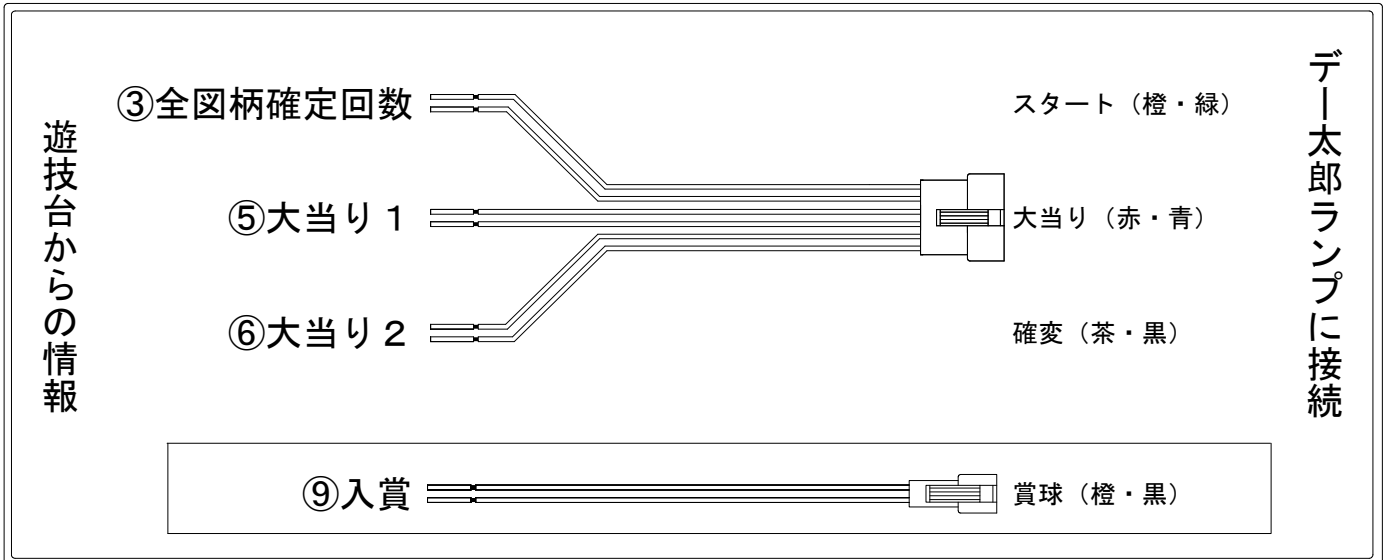

デー太郎（パチンコ） 取付配線資料 2019年01月12日 119

メーカー名	SANKYO	
機種名	CRFゴルゴ13	sR
ワンタッチ台接続ハーネス	A	DSH-H001
賞球入力変換ハーネス	B	DYR-H182

ハーネス結線図

外部端子板

出力情報

端子番号	端子色	出力情報	内容	高ベース	大当				
①	白	賞球	賞球10個毎にON						
②	緑	扉・枠開放	遊技機の前枠および内枠が開放中にON						
③	灰	全図柄確定回数	特別図柄1及び特別図柄2の停止毎にON						→スタートに接続
④	黄	全始動口	始動口1、始動口2への入賞毎にON						
⑤	黒	大当り1	大当り中ON		○				→大当りに接続
⑥	桃	大当り2	大当り中及び高ベース中ON	○	○				→確変に接続
⑦	青	大当り3	特定領域通過による大当り中ON		○				
⑧	赤	大当り4	高ベース中ON	○					
⑨	橙	入賞	全ての入賞口入賞時、賞球10個毎にON						→賞球線に接続
⑩	水	セキュリティ	電源投入時、異常入賞、磁気、電波、スイッチ異常検出時にON						