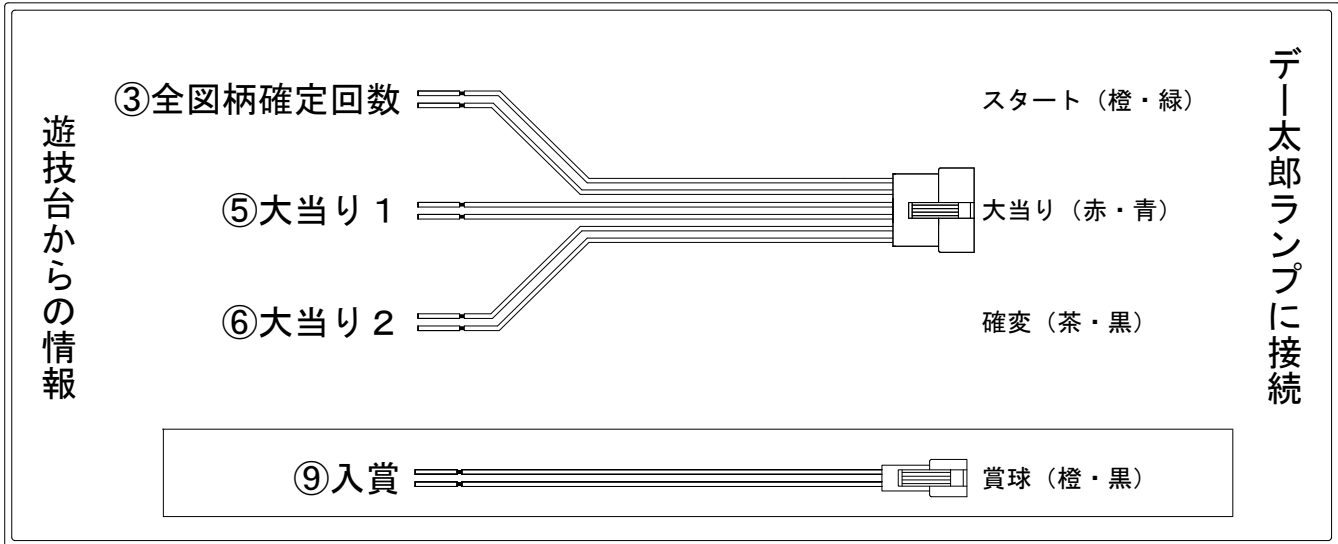

# デー太郎（パチンコ） 取付配線資料 2018年12月11日 118

メーカー名	SANKYO	
機種名	CRFエルドラ	S
ワンタッチ台接続ハーネス	A	DSH-H001
賞球入力変換ハーネス	B	DYR-H182

## ハーネス結線図

## 外部端子板

## 出力情報

端子番号	端子色	出力情報	内容	高	パ	ス	大当		
①	白	賞球	賞球10個毎にON						
②	緑	扉・枠開放	遊技機の前枠および内枠が開放中にON						
③	灰	全図柄確定回数	特図1の停止毎に0.5秒ON、特図2及び小当り時に0.1秒ON						
④	黄	全始動口	始動口1、始動口2への入賞毎にON						
⑤	黒	大当り 1	大当り中ON				○		
⑥	桃	大当り 2	大当り中及び高ペース中ON			○	○		
⑦	青	大当り 3	特定領域への通過毎にON						
⑧	赤	大当り 4	大当り中および小当り中ON				○		
⑨	橙	入賞	全ての入賞口入賞時、賞球10個毎にON						
⑩	水	セキュリティ	電源投入時、異常入賞、磁気、電波、スイッチ異常検出時にON						