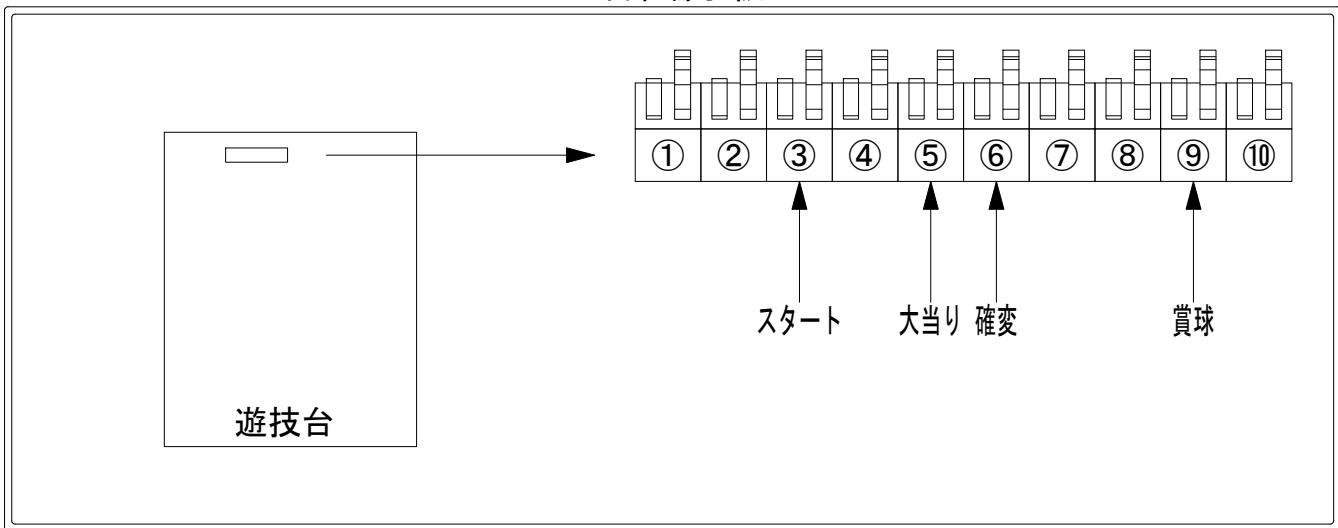

# デー太郎（パチンコ） 取付配線資料 2018年12月11日 118

メーカー名	SANKYO	
機種名	CRFエルドラ	S
ワンタッチ台接続ハーネス	A	DSH-H001
賞球入力変換ハーネス	B	DYR-H182

## 外部端子板

## 出力情報

端子番号	端子色	出力情報	内容	高	パ	ス	大当		
①	白	賞球	賞球10個毎にON						
②	緑	扉・枠開放	遊技機の前枠および内枠が開放中にON						
③	灰	全図柄確定回数	特図1の停止毎に0.5秒ON、特図2及び小当り時に0.1秒ON						
④	黄	全始動口	始動口1、始動口2への入賞毎にON						
⑤	黒	大当り 1	大当り中ON				○		
⑥	桃	大当り 2	大当り中及び高ペース中ON			○	○		
⑦	青	大当り 3	特定領域への通過毎にON						
⑧	赤	大当り 4	大当り中および小当り中ON				○		
⑨	橙	入賞	全ての入賞口入賞時、賞球10個毎にON						
⑩	水	セキュリティ	電源投入時、異常入賞、磁気、電波、スイッチ異常検出時にON						