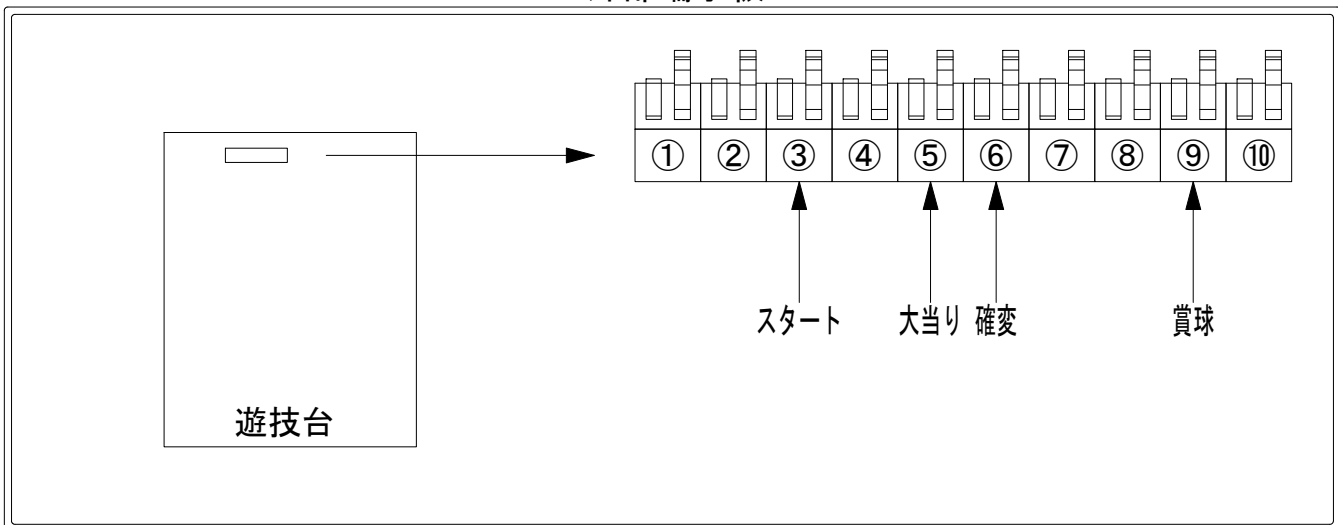

# デー太郎（パチンコ） 取付配線資料 2018年10月09日 116

メーカー名	SANKYO	
機種名	CRドラムゴルゴ13	S
ワンタッチ台接続ハーネス	A	DSH-H001
賞球入力変換ハーネス	B	DYR-H182

ハーネス結線図

外部端子板

出力情報

端子番号	端子色	出力情報	内容	高ベース	大当			
①	白	賞球	賞球10個毎にON					
②	緑	扉・枠開放	遊技機の前枠および内枠が開放中にON					
③	灰	全図柄確定回数	特別図柄1及び特別図柄2の停止毎にON					→スタートに接続
④	黄	全始動口	始動口1、始動口2への入賞毎にON					
⑤	黒	大当り 1	大当り中ON		○			→大当りに接続
⑥	桃	大当り 2	大当り中及び高ベース中ON	○	○			→確変に接続
⑦	青	大当り 3	特定領域への通過毎にON					
⑧	赤	大当り 4	大当り中及び小当り中ON		○			
⑨	橙	入賞	全ての入賞口入賞時、賞球10個毎にON					→賞球線に接続
⑩	水	セキュリティ	電源投入時、異常入賞、磁気、電波、スイッチ異常検出時にON					