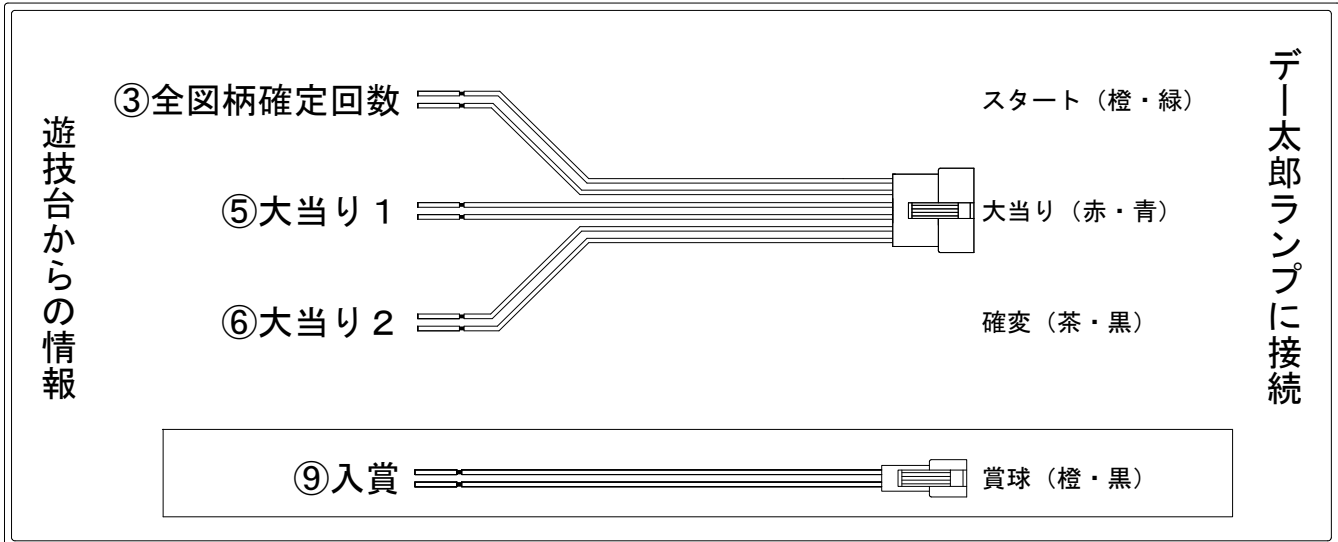

# デー太郎（パチンコ） 取付配線資料 2018年10月09日 116

メーカー名	SANKYO	
機種名	CRドラムゴルゴ13	S
ワンタッチ台接続ハーネス	A	DSH-H001
賞球入力変換ハーネス	B	DYR-H182

ハーネス結線図

外部端子板

出力情報

端子番号	端子色	出力情報	内容	高ベース	大当			
①	白	賞球	賞球10個毎にON					
②	緑	扉・枠開放	遊技機の前枠および内枠が開放中にON					
③	灰	全図柄確定回数	特別図柄1及び特別図柄2の停止毎にON					→スタートに接続
④	黄	全始動口	始動口1、始動口2への入賞毎にON					
⑤	黒	大当り 1	大当り中ON		○			→大当りに接続
⑥	桃	大当り 2	大当り中及び高ベース中ON	○	○			→確変に接続
⑦	青	大当り 3	特定領域への通過毎にON					
⑧	赤	大当り 4	大当り中及び小当り中ON		○			
⑨	橙	入賞	全ての入賞口入賞時、賞球10個毎にON					→賞球線に接続
⑩	水	セキュリティ	電源投入時、異常入賞、磁気、電波、スイッチ異常検出時にON					