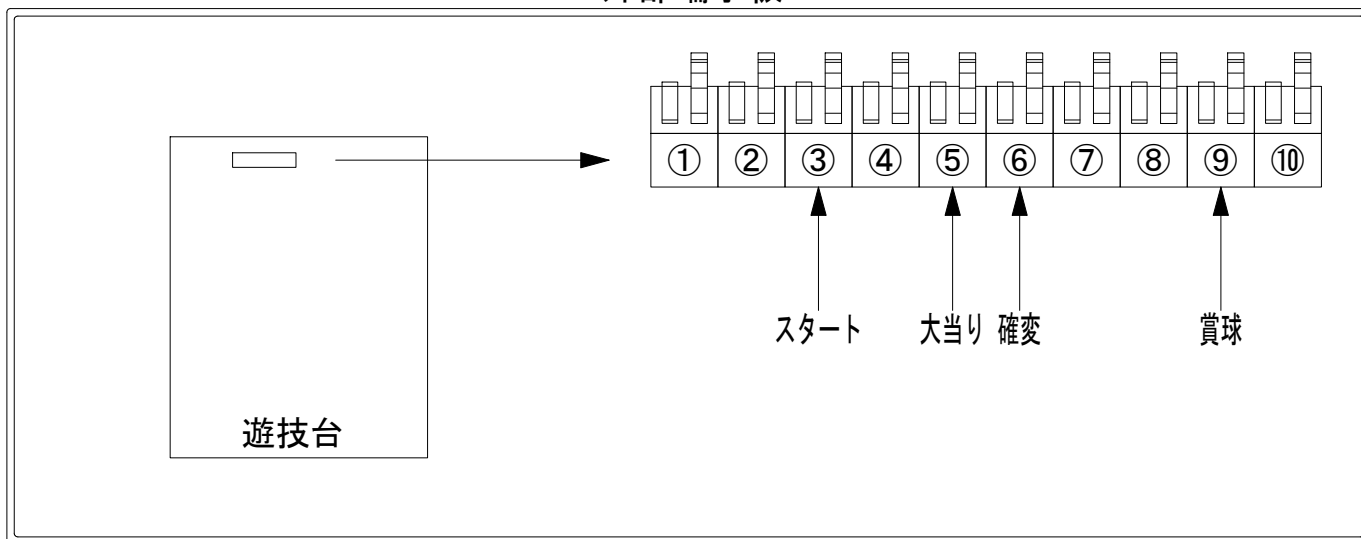

デー太郎（パチンコ） 取付配線資料 2018年06月06日 111-1

メーカー名	SANKYO		
機種名	CRF 機動戦士Zガンダム	R	Y
ワンタッチ台接続ハーネス	A	DSH-H001	
賞球入力変換ハーネス	B	DYR-H182	

ハーネス結線図

外部端子板

出力情報

端子番号	端子色	出力情報	内容	高ベース	大当り			
①	白	賞球	賞球10個毎にON					
②	緑	扉・枠開放	遊技機の前枠および内枠が開放中にON					
③	灰	全図柄確定回数	特別図柄1及び特別図柄2の停止毎にON					→スタートに接続
④	黄	全始動口	始動口1及び始動口2入賞毎にON					
⑤	黒	大当り 1	大当たり中ON		○			→大当りに接続
⑥	桃	大当り 2	大当たり中、高ベース中ON	○	○			→確変に接続
⑦	青	大当り 3	大当たり中ON		○			
⑧	赤	大当り 4	特定図柄による大当たり中の高確率変動決定領域通過時にON					
⑨	橙	入賞	全ての入賞口入賞時、賞球10個毎にON					→賞球線に接続
⑩	水	セキュリティ	電源投入時、異常入賞、磁気、電波、スイッチ異常検出時にON					