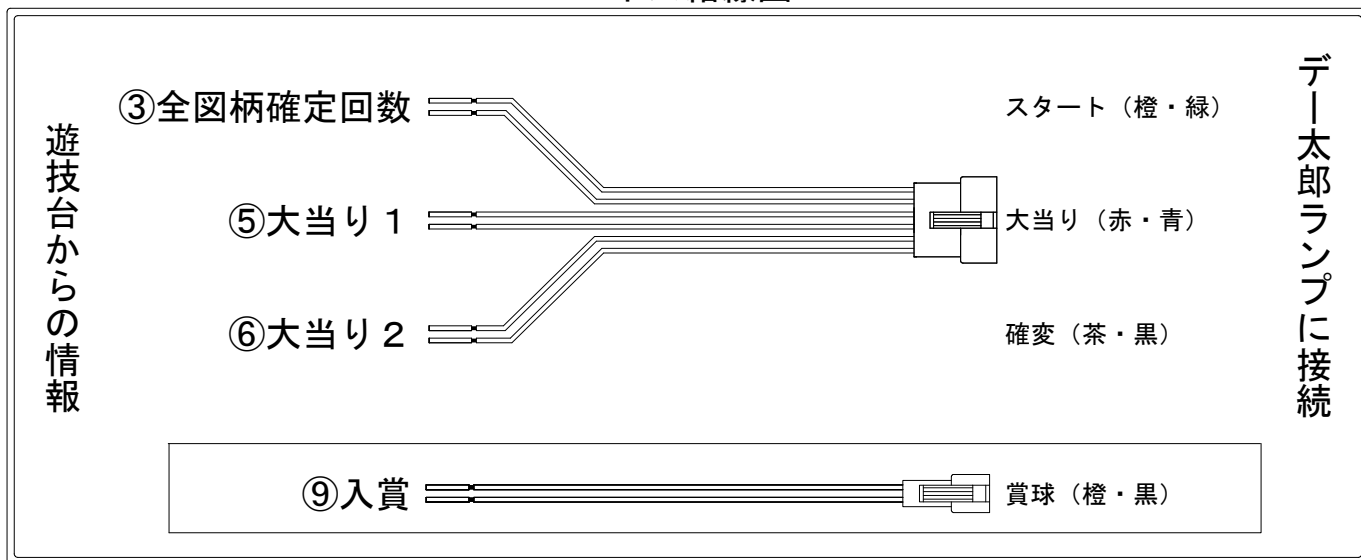

デー太郎（パチンコ） 取付配線資料 2018年06月06日 111-1

メーカー名	SANKYO		
機種名	CRF 機動戦士Zガンダム	R	Y
ワンタッチ台接続ハーネス	A	DSH-H001	
賞球入力変換ハーネス	B	DYR-H182	

ハーネス結線図

外部端子板

出力情報

端子番号	端子色	出力情報	内容	高ベース	大当り			
①	白	賞球	賞球10個毎にON					
②	緑	扉・枠開放	遊技機の前枠および内枠が開放中にON					
③	灰	全図柄確定回数	特別図柄1及び特別図柄2の停止毎にON					→スタートに接続
④	黄	全始動口	始動口1及び始動口2入賞毎にON					
⑤	黒	大当り 1	大当たり中ON		○			→大当りに接続
⑥	桃	大当り 2	大当たり中、高ベース中ON	○	○			→確変に接続
⑦	青	大当り 3	大当たり中ON		○			
⑧	赤	大当り 4	特定図柄による大当たり中の高確率変動決定領域通過時にON					
⑨	橙	入賞	全ての入賞口入賞時、賞球10個毎にON					→賞球線に接続
⑩	水	セキュリティ	電源投入時、異常入賞、磁気、電波、スイッチ異常検出時にON					