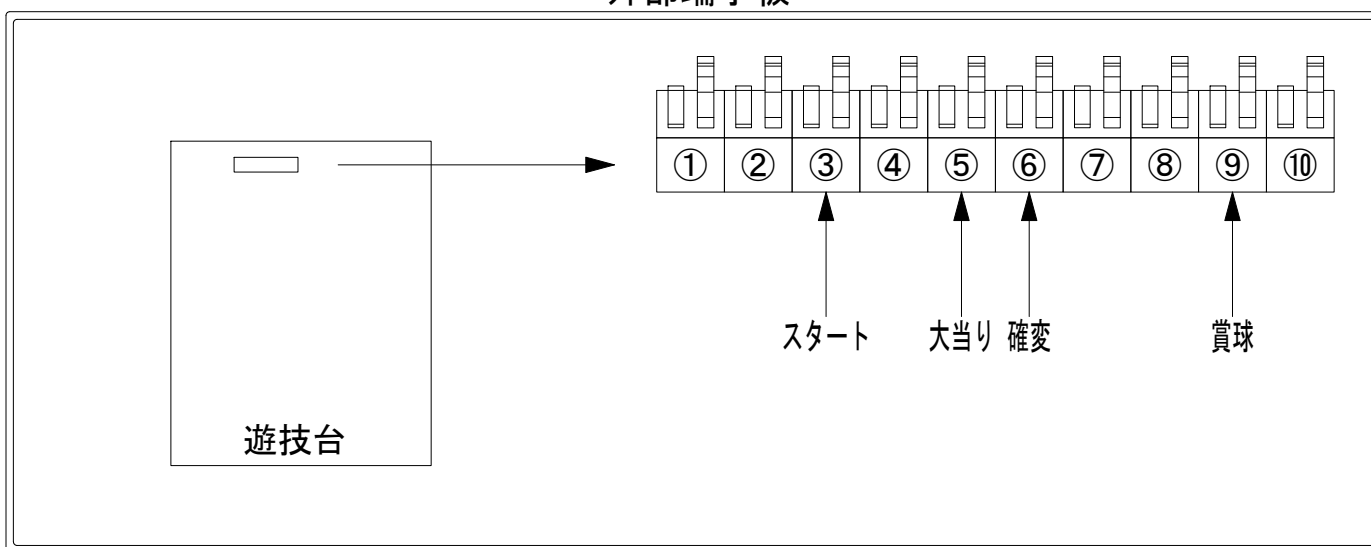

デー太郎（パチンコ） 取付配線資料 2017年11月21日 110

メーカー名	SANKYO	
機種名	CRF マイケル・ジャクソン	R
ワンタッチ台接続ハーネス	A	DSH-H001
賞球入力変換ハーネス	B	DYR-H182

ハーネス結線図

外部端子板

出力情報

端子番号	端子色	出力情報	内容	高ベース	大当		
①	白	賞球	賞球10個毎にON				
②	緑	扉・枠開放	遊技機の前枠および内枠が開放中にON				
③	灰	全図柄確定回数	特別図柄1及び特別図柄2の停止毎にON				→スタートに接続
④	黄	全始動口	始動口1及び始動口2入賞毎にON				
⑤	黒	大当り1	大当たり中ON		○		→大当りに接続
⑥	桃	大当り2	大当たり中、高ベース中ON	○	○		→確変に接続
⑦	青	大当り3	高ベース中ON	○			
⑧	赤	特殊図柄確定	特別図柄1及び特別図柄2の停止後にON (ハズレは出力しない)				
⑨	橙	入賞	全ての入賞口入賞時、賞球10個毎にON				→賞球線に接続
⑩	水	セキュリティ	電源投入時、異常入賞、磁気、電波、スイッチ異常検出時にON				