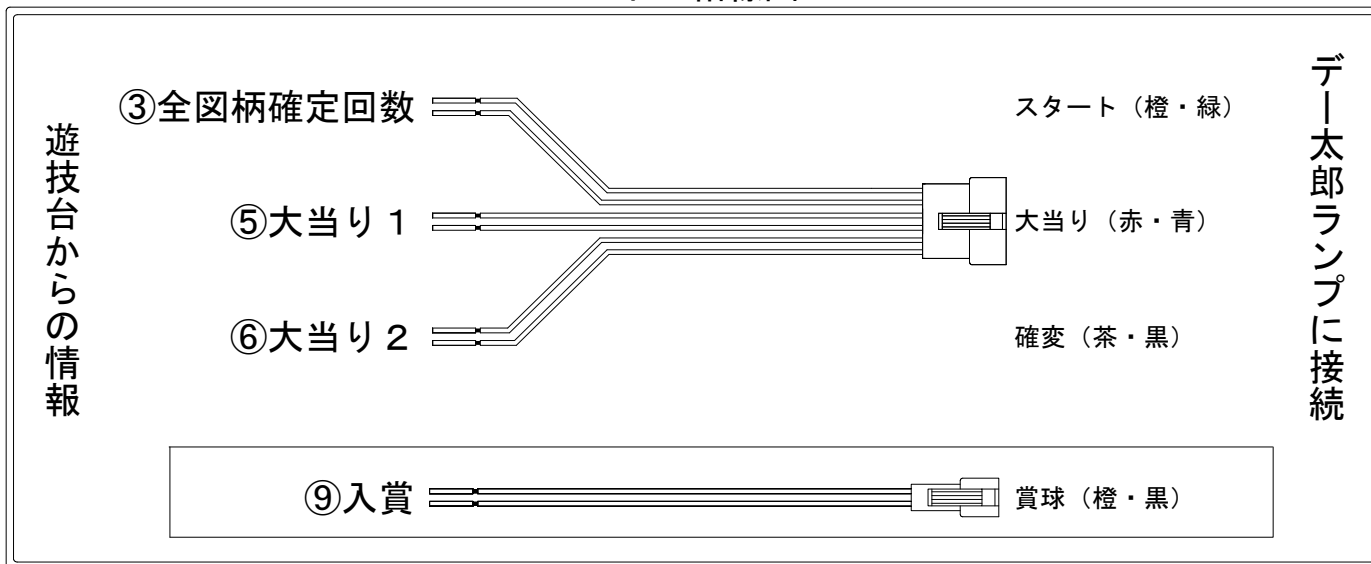

デー太郎（パチンコ） 取付配線資料 2017年11月21日 110

メーカー名	SANKYO	
機種名	CRF マイケル・ジャクソン	R
ワンタッチ台接続ハーネス	A	DSH-H001
賞球入力変換ハーネス	B	DYR-H182

ハーネス結線図

外部端子板

出力情報

端子番号	端子色	出力情報	内容	高ベース	大当		
①	白	賞球	賞球10個毎にON				
②	緑	扉・枠開放	遊技機の前枠および内枠が開放中にON				
③	灰	全図柄確定回数	特別図柄1及び特別図柄2の停止毎にON				→スタートに接続
④	黄	全始動口	始動口1及び始動口2入賞毎にON				
⑤	黒	大当り1	大当たり中ON		○		→大当りに接続
⑥	桃	大当り2	大当たり中、高ベース中ON	○	○		→確変に接続
⑦	青	大当り3	高ベース中ON	○			
⑧	赤	特殊図柄確定	特別図柄1及び特別図柄2の停止後にON (ハズレは出力しない)				
⑨	橙	入賞	全ての入賞口入賞時、賞球10個毎にON				→賞球線に接続
⑩	水	セキュリティ	電源投入時、異常入賞、磁気、電波、スイッチ異常検出時にON				