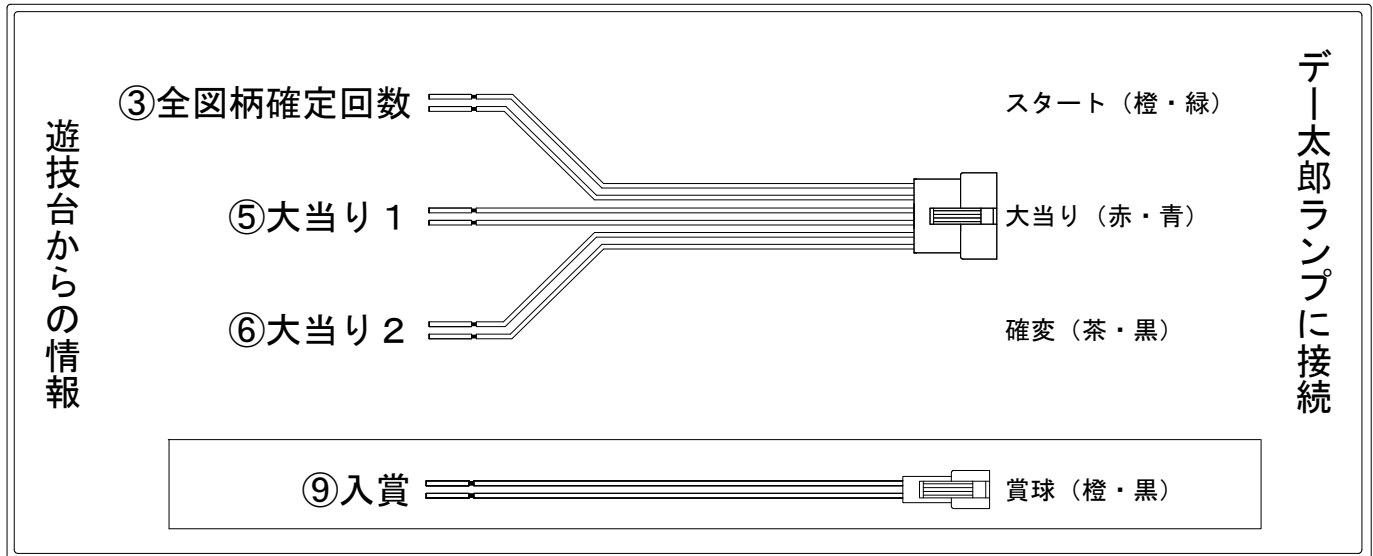

デー太郎（パチンコ） 取付配線資料 2018年03月23日 109-1

メーカー名	SANKYO		
機種名	CRF LADY GAGA	R G	
ワンタッチ台接続ハーネス	A	DSH-H001	
賞球入力変換ハーネス	B	DYR-H182	

ハーネス結線図

外部端子板

出力情報

端子番号	端子色	出力情報	内容	高確率	大当	小当
①	白	賞球	賞球10個毎にON			
②	緑	扉・枠開放	遊技機の前枠および内枠が開放中にON			
③	灰	全図柄確定回数	特別図柄1及び特別図柄2の停止毎にON			
④	黄	全始動口	始動口1及び始動口2入賞毎にON			
⑤	黒	大当り 1	大当り中ON		○	
⑥	桃	大当り 2	大当り中及び高確率中ON	○	○	
⑦	青	大当り 3	大当り中及び高確率時の小当り中ON		○	○
⑧	赤	大当り 4	特定図柄の大当り中の高確率変動決定領域通過時にON			
⑨	橙	入賞	全ての入賞口入賞時、賞球10個毎にON			
⑩	水	セキュリティ	電源投入時、異常入賞、磁気、電波、スイッチ異常検出時にON			

→スタートに接続

→大当りに接続

→確変に接続

→賞球線に接続