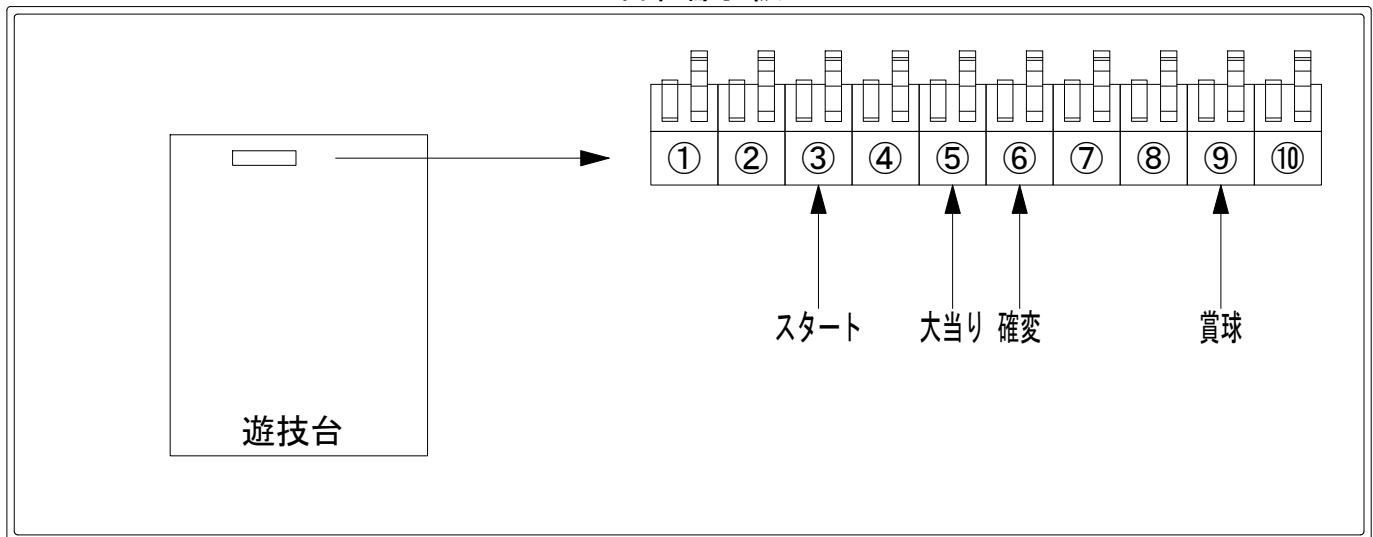

デー太郎（パチンコ） 取付配線資料 2018年03月23日 109-1

メーカー名	SANKYO		
機種名	CRF LADY GAGA	R G	
ワンタッチ台接続ハーネス	A	DSH-H001	
賞球入力変換ハーネス	B	DYR-H182	

ハーネス結線図

外部端子板

出力情報

端子番号	端子色	出力情報	内容	高確率	大当	小当
①	白	賞球	賞球10個毎にON			
②	緑	扉・枠開放	遊技機の前枠および内枠が開放中にON			
③	灰	全図柄確定回数	特別図柄1及び特別図柄2の停止毎にON			
④	黄	全始動口	始動口1及び始動口2入賞毎にON			
⑤	黒	大当り 1	大当り中ON		○	
⑥	桃	大当り 2	大当り中及び高確率中ON	○	○	
⑦	青	大当り 3	大当り中及び高確率時の小当り中ON		○	○
⑧	赤	大当り 4	特定図柄の大当り中の高確率変動決定領域通過時にON			
⑨	橙	入賞	全ての入賞口入賞時、賞球10個毎にON			
⑩	水	セキュリティ	電源投入時、異常入賞、磁気、電波、スイッチ異常検出時にON			

→スタートに接続

→大当りに接続

→確変に接続

→賞球線に接続