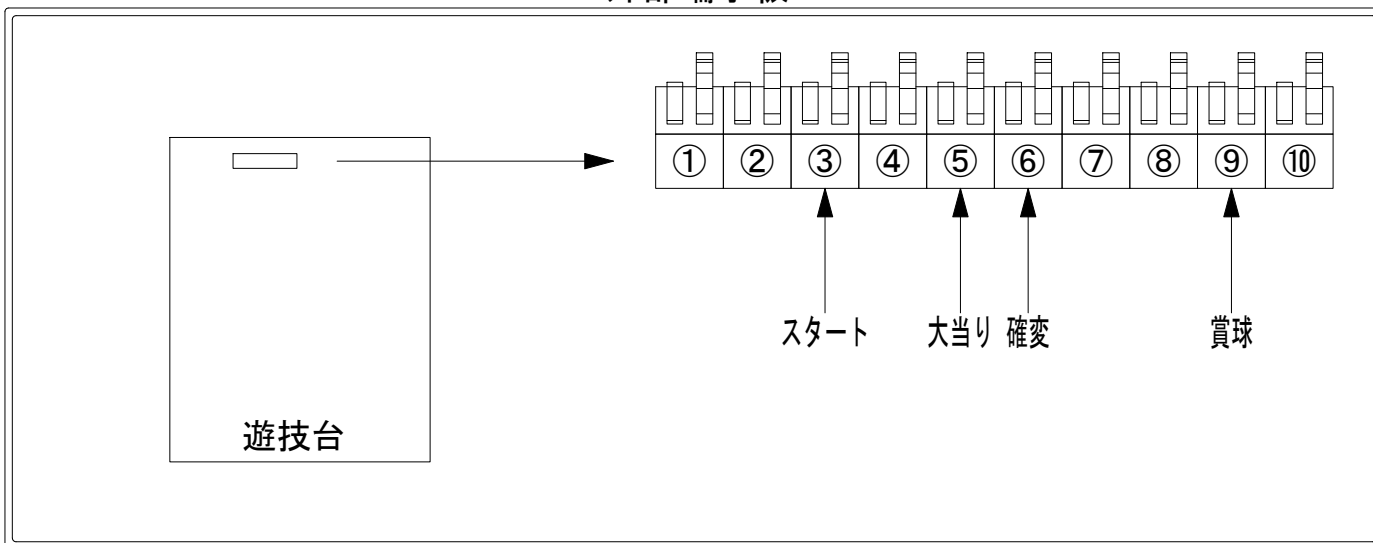

# デー太郎（パチンコ） 取付配線資料 2017年08月10日 107-1

メーカー名	SANKYO		
機種名	CRFサムライブレード		R Y
ワンタッチ台接続ハーネス	A	DSH-H001	
賞球入力変換ハーネス	B	DYR-H182	

## ハーネス結線図

## 外部端子板

## 出力情報

端子番号	端子色	出力情報	内容	高ベース	大当				
①	白	賞球	賞球10個毎にON						
②	緑	扉・枠開放	遊技機の前枠および内枠が開放中にON						
③	灰	全図柄確定回数	特別図柄1及び特別図柄2の停止毎にON						→スタートに接続
④	黄	全始動口	始動口1及び始動口2入賞毎にON						
⑤	黒	大当り1	大当り中ON		○				→大当りに接続
⑥	桃	大当り2	大当り中及び高ベース中ON	○	○				→確変に接続
⑦	青	大当り3	特定領域通過による大当り中ON						
⑧	赤	大当り4	高ベース中ON	○					
⑨	橙	入賞	全ての入賞口入賞時、賞球10個毎にON						→賞球線に接続
⑩	水	セキュリティ	電源投入時、異常入賞、磁気、電波、スイッチ異常検出時にON						