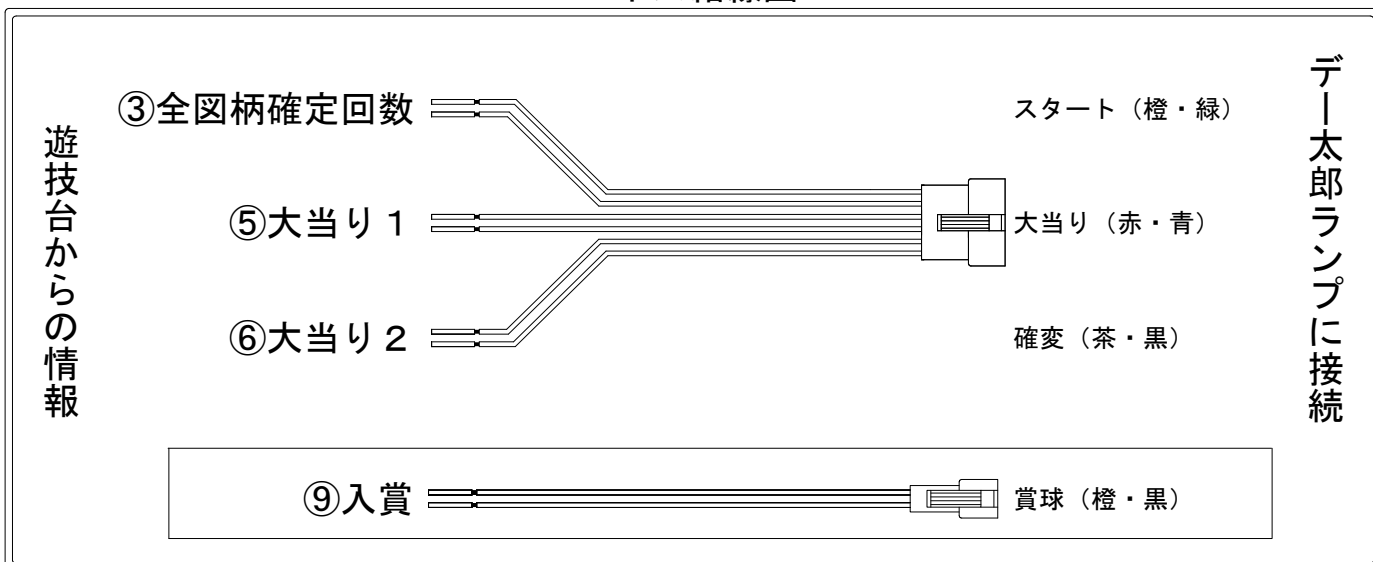

# デー太郎（パチンコ） 取付配線資料 2017年08月10日 107-1

メーカー名	SANKYO		
機種名	CRFサムライブレード		R Y
ワンタッチ台接続ハーネス	A	DSH-H001	
賞球入力変換ハーネス	B	DYR-H182	

## ハーネス結線図

## 外部端子板

## 出力情報

端子番号	端子色	出力情報	内容	高ベース	大当				
①	白	賞球	賞球10個毎にON						
②	緑	扉・枠開放	遊技機の前枠および内枠が開放中にON						
③	灰	全図柄確定回数	特別図柄1及び特別図柄2の停止毎にON						→スタートに接続
④	黄	全始動口	始動口1及び始動口2入賞毎にON						
⑤	黒	大当り1	大当り中ON		○				→大当りに接続
⑥	桃	大当り2	大当り中及び高ベース中ON	○	○				→確変に接続
⑦	青	大当り3	特定領域通過による大当り中ON						
⑧	赤	大当り4	高ベース中ON	○					
⑨	橙	入賞	全ての入賞口入賞時、賞球10個毎にON						→賞球線に接続
⑩	水	セキュリティ	電源投入時、異常入賞、磁気、電波、スイッチ異常検出時にON						