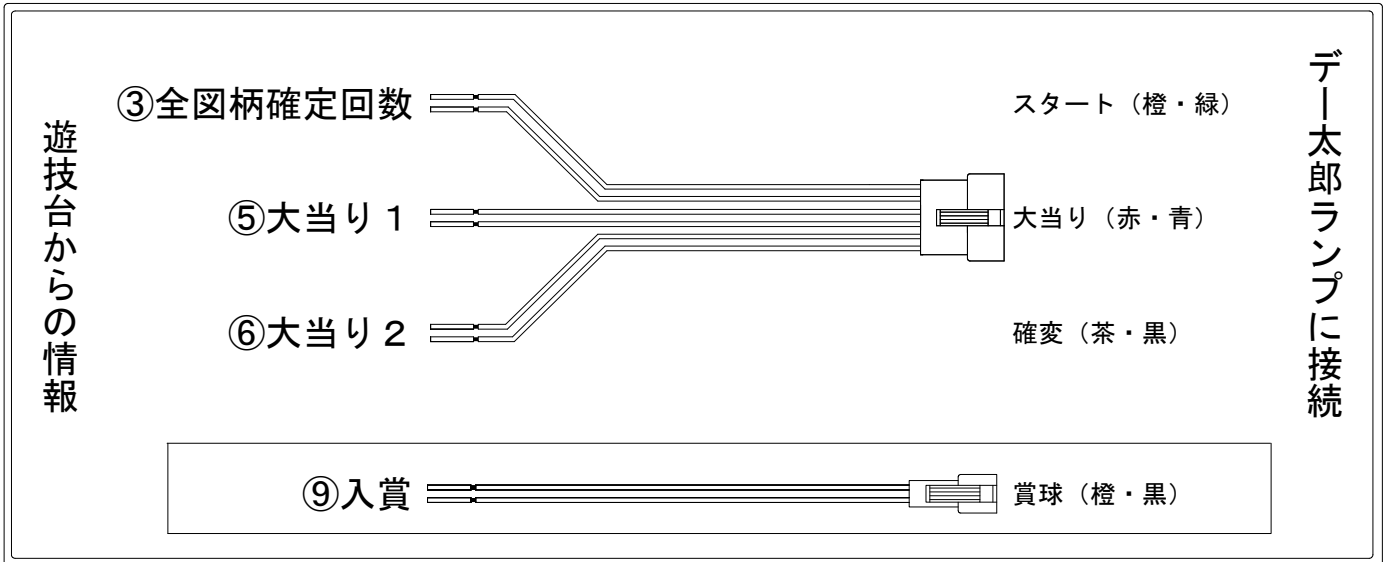

# デー太郎（パチンコ） 取付配線資料 2017年04月08日 105-1

メーカー名	SANKYO	
機種名	CRFタイガーマスク3 -ONLY ONE-	YR _
ワンタッチ台接続ハーネス	A	DSH-H001
賞球入力変換ハーネス	B	DYR-H182

## ハーネス結線図

## 外部端子板

## 出力情報

端子番号	端子色	出力情報	内容	高ベース	※1	※2	
①	白	賞球	賞球10個毎にON				
②	緑	扉・枠開放	遊技機の前枠および内枠が開放中ON				
③	灰	全図柄確定回数	特別図柄1及び特別図柄2の停止毎にON				→スタートに接続
④	黄	全始動口	始動口1及び始動口2入賞時にON				
⑤	黒	大当り1	特定図柄の大当り開始から終了または低確高ベース終了までON	○	○		→大当りに接続
⑥	桃	大当り2	大当り終了後高ベース大当り開始から低ベース大当り終了または低確高ベース終了までON	○		○	→確変に接続
⑦	青	大当り3	全ての大当り中ON		○	○	
⑧	赤	大当り4	全ての大当り中ON		○	○	
⑨	橙	入賞	全ての入賞口入賞時、賞球10個毎にON				→賞球線に接続
⑩	水	セキュリティ	電源投入時、異常入賞、磁気、電波、スイッチ異常検出時にON				