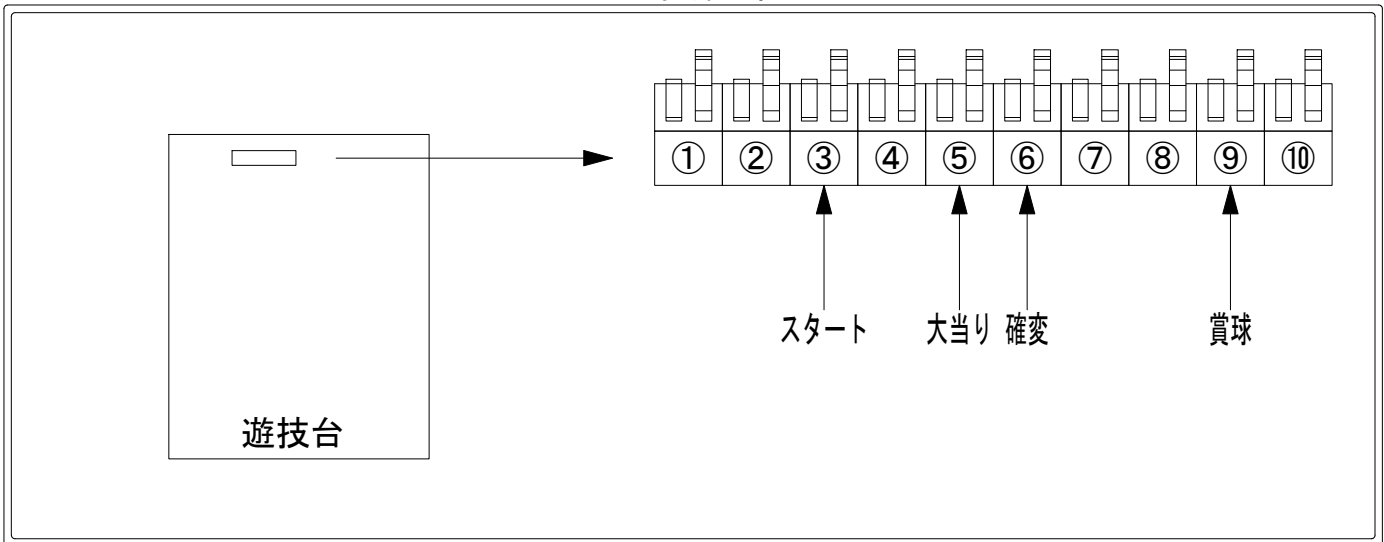

# デー太郎（パチンコ） 取付配線資料 2017年04月08日 105-1

メーカー名	SANKYO	
機種名	CRFタイガーマスク3 -ONLY ONE-	YR _
ワンタッチ台接続ハーネス	A	DSH-H001
賞球入力変換ハーネス	B	DYR-H182

## 外部端子板

## 出力情報

端子番号	端子色	出力情報	内容	高ベース	※1	※2	
①	白	賞球	賞球10個毎にON				
②	緑	扉・枠開放	遊技機の前枠および内枠が開放中ON				
③	灰	全図柄確定回数	特別図柄1及び特別図柄2の停止毎にON				→スタートに接続
④	黄	全始動口	始動口1及び始動口2入賞時にON				
⑤	黒	大当り1	特定図柄の大当り開始から終了または低確高ベース終了までON	○	○		→大当りに接続
⑥	桃	大当り2	大当り終了後高ベース大当り開始から低ベース大当り終了または低確高ベース終了までON	○		○	→確変に接続
⑦	青	大当り3	全ての大当り中ON		○	○	
⑧	赤	大当り4	全ての大当り中ON		○	○	
⑨	橙	入賞	全ての入賞口入賞時、賞球10個毎にON				→賞球線に接続
⑩	水	セキュリティ	電源投入時、異常入賞、磁気、電波、スイッチ異常検出時にON				