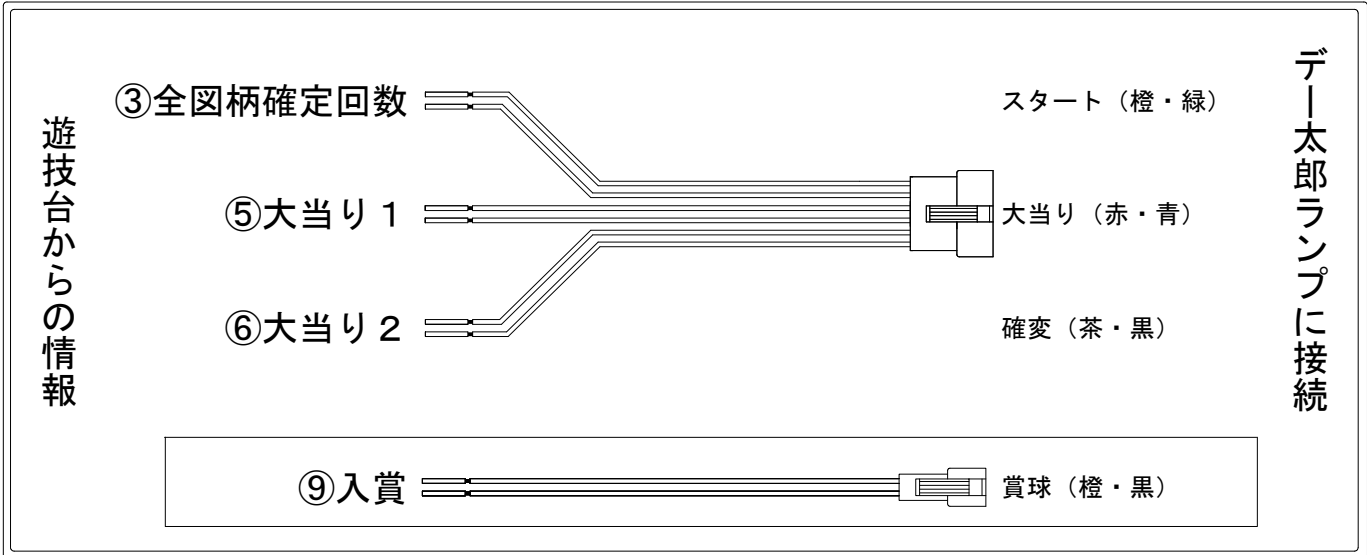

# デー太郎（パチンコ） 取付配線資料 2016年08月22日 101-1

メーカー名	SANKYO		
機種名	CRF 機動戦士ガンダム -LAST SHOOTING-	V Y	
ワンタッチ台接続ハーネス	A	DSH-H001	
賞球入力変換ハーネス	B	DYR-H182	

ハーネス結線図

外部端子板

出力情報

端子番号	端子色	出力情報	内容	高ベース	大当	小当		
①	白	賞球	賞球10個毎にON					
②	緑	扉・枠開放	遊技機の前枠および内枠が開放中ON					
③	灰	全図柄確定回数	特別図柄1及び特別図柄2の停止毎にON					→スタートに接続
④	黄	全始動口	始動口1及び始動口2入賞時にON					
⑤	黒	大当り 1	全ての大当り中ON		○	○		→大当りに接続
⑥	桃	大当り 2	全ての大当り中及び高ベース中ON	○	○	○		→確変に接続
⑦	青	大当り 3	全ての大当り中ON		○	○		
⑧	赤	大当り 4	大当り(ショート開放)中の確変領域通過時(初回)にON					
⑨	橙	入賞	全ての入賞口入賞時、賞球10個毎にON					→賞球線に接続
⑩	水	セキュリティ	電源投入時、異常入賞、磁気、電波、スイッチ異常検出時にON					