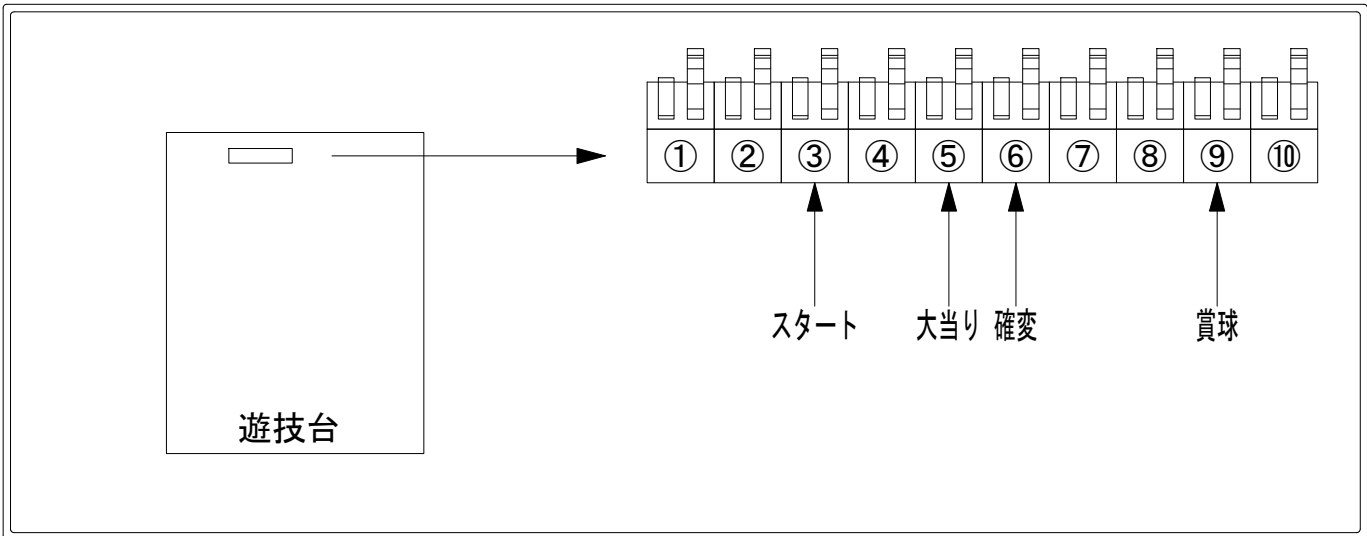

# デー太郎（パチンコ） 取付配線資料 2016年08月22日 101-1

メーカー名	SANKYO		
機種名	CRF 機動戦士ガンダム -LAST SHOOTING-	V Y	
ワンタッチ台接続ハーネス	A	DSH-H001	
賞球入力変換ハーネス	B	DYR-H182	

ハーネス結線図

外部端子板

出力情報

端子番号	端子色	出力情報	内容	高ベース	大当	小当		
①	白	賞球	賞球10個毎にON					
②	緑	扉・枠開放	遊技機の前枠および内枠が開放中ON					
③	灰	全図柄確定回数	特別図柄1及び特別図柄2の停止毎にON					→スタートに接続
④	黄	全始動口	始動口1及び始動口2入賞時にON					
⑤	黒	大当り 1	全ての大当り中ON		○	○		→大当りに接続
⑥	桃	大当り 2	全ての大当り中及び高ベース中ON	○	○	○		→確変に接続
⑦	青	大当り 3	全ての大当り中ON		○	○		
⑧	赤	大当り 4	大当り(ショート開放)中の確変領域通過時(初回)にON					
⑨	橙	入賞	全ての入賞口入賞時、賞球10個毎にON					→賞球線に接続
⑩	水	セキュリティ	電源投入時、異常入賞、磁気、電波、スイッチ異常検出時にON					