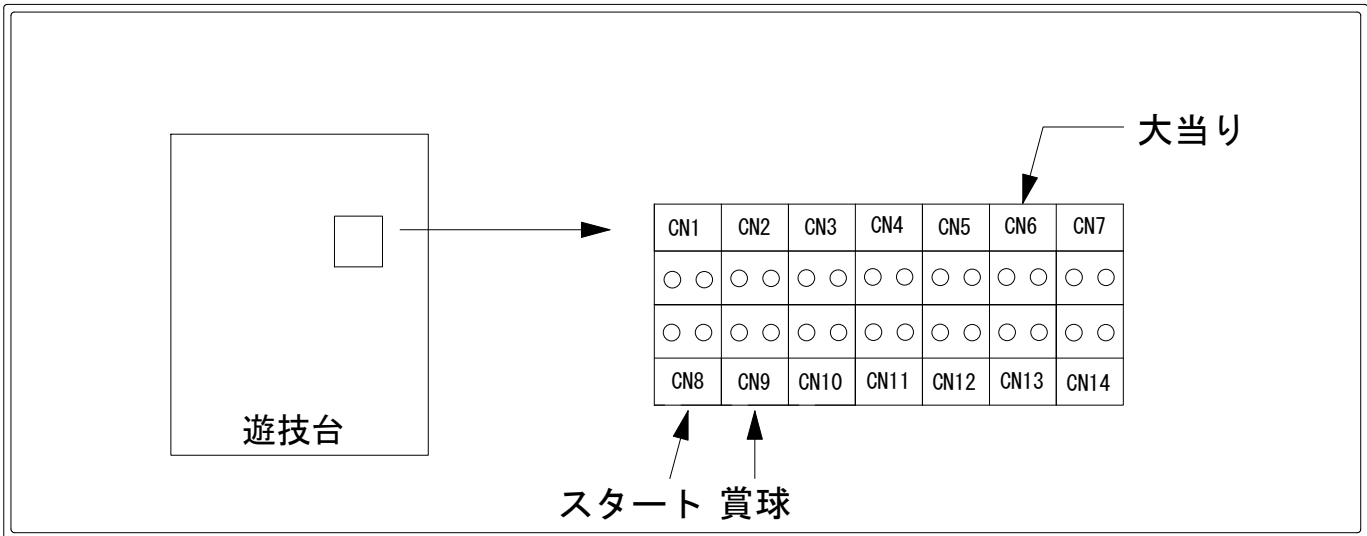

# デー太郎（パチンコ） 取付配線資料 2015年06月25日 97

メーカー名	SANKYO	
機種名	CRA羽根らんま1/2	S R
入力変換ハーネスセット	A	DYR-H171
賞球入力変換ハーネス	B	DYR-H182

## ハーネス結線図

## 外部端子板

## 出力情報

端子番号	端子色	出力情報	内容	大当		
①	白	賞球	賞球10個毎にON			
②	緑	扉・枠開放	遊技機の前面枠及び前面ガラス枠が開放中ON			
③	灰	始動口1	始動口(左)及び始動口(右)の入賞毎にON			
④	黄	始動口2	始動口(中)の入賞毎にON			
⑤	黒	役物入賞個数	大入賞口の入賞毎にON			
⑥	桃	大当り1	大当り中にON	○		→大当りに接続
⑦	青	V	全ての特定領域の通過毎にON			
⑧	赤	役物回数	大入賞口1回開放時に1回ON 2回開放時に2回ON			→スタートに接続
⑨	橙	入賞	全ての入賞口入賞時、賞球10個毎にON			→賞球線に接続
⑩	水	セキュリティ	電源投入時、異常入賞、磁気、電波、スイッチ異常検出時ON			
⑪	茶	大当り2	大当り中にON			
⑫	紫	大当り3	大当り中にON			
⑬	黄緑	大当り4	大当り中にON			
⑭	ロゼ	大当り5	大当り中にON			