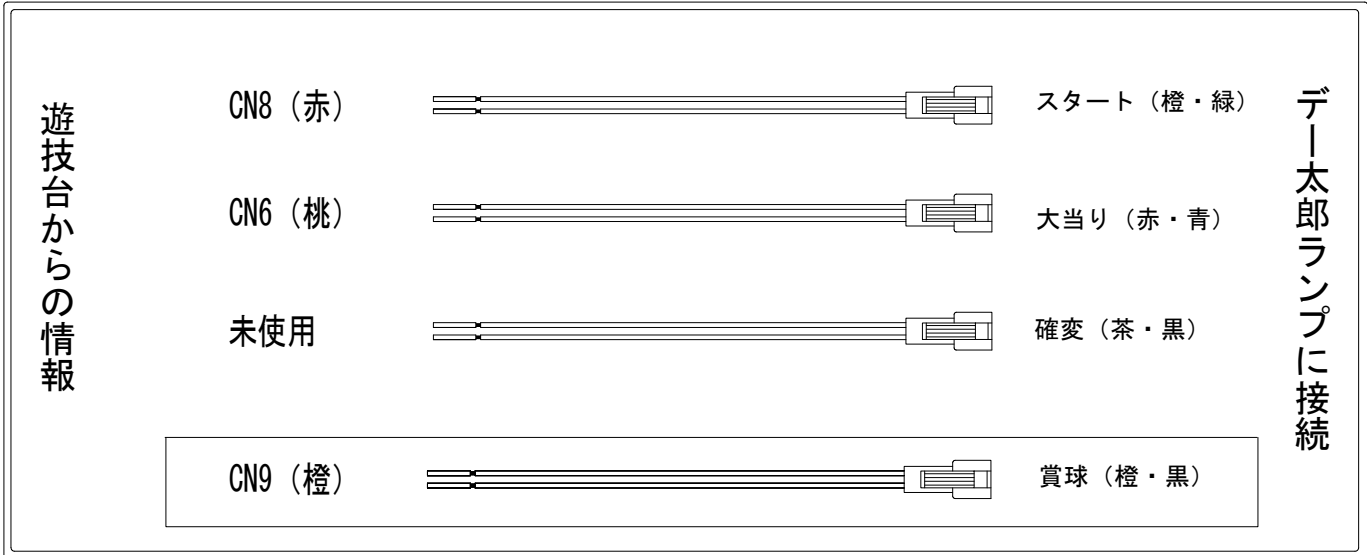

# デー太郎（パチンコ） 取付配線資料 2015年06月25日 97

メーカー名	SANKYO	
機種名	CRA羽根らんま1/2	S R
入力変換ハーネスセット	A	DYR-H171
賞球入力変換ハーネス	B	DYR-H182

## ハーネス結線図

## 外部端子板

## 出力情報

端子番号	端子色	出力情報	内容	大当		
①	白	賞球	賞球10個毎にON			
②	緑	扉・枠開放	遊技機の前面枠及び前面ガラス枠が開放中ON			
③	灰	始動口1	始動口(左)及び始動口(右)の入賞毎にON			
④	黄	始動口2	始動口(中)の入賞毎にON			
⑤	黒	役物入賞個数	大入賞口の入賞毎にON			
⑥	桃	大当り1	大当り中にON	○		→大当りに接続
⑦	青	V	全ての特定領域の通過毎にON			
⑧	赤	役物回数	大入賞口1回開放時に1回ON 2回開放時に2回ON			→スタートに接続
⑨	橙	入賞	全ての入賞口入賞時、賞球10個毎にON			→賞球線に接続
⑩	水	セキュリティ	電源投入時、異常入賞、磁気、電波、スイッチ異常検出時ON			
⑪	茶	大当り2	大当り中にON			
⑫	紫	大当り3	大当り中にON			
⑬	黄緑	大当り4	大当り中にON			
⑭	ロゼ	大当り5	大当り中にON			