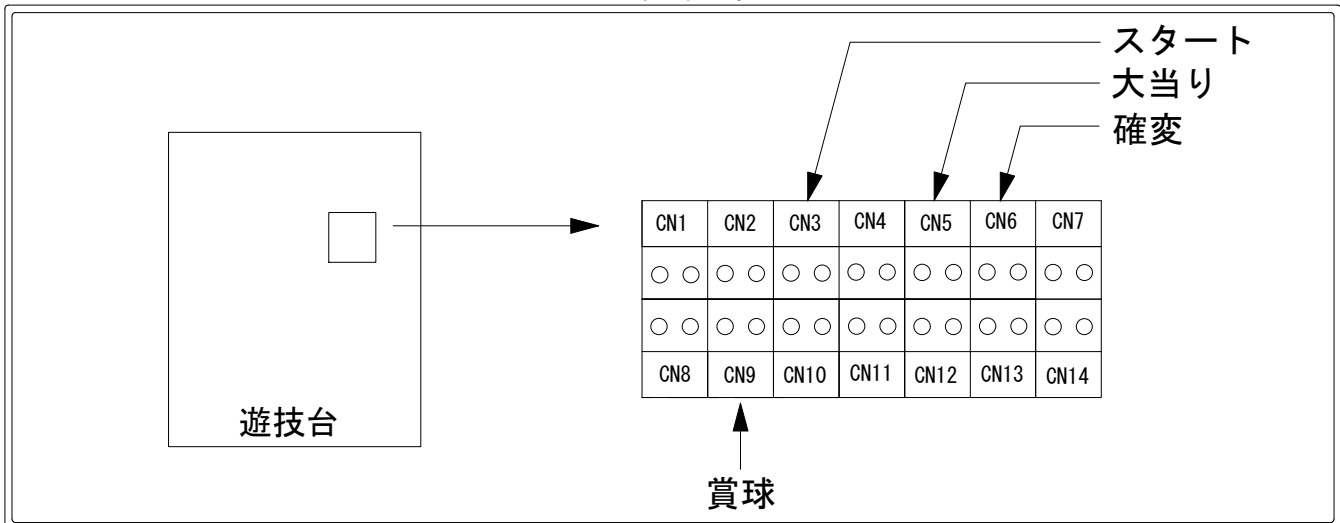

# デー太郎（パチンコ） 取付配線資料 2015年04月08日 90-1

メーカー名	SANKYO	
機種名	CRF KODA KUMI LEGEND LIVE	IV IVS IVYS
入力変換ハーネスセット	A	DYR-H171
賞球入力変換ハーネス	B	DYR-H182

## ハーネス結線図

## 外部端子板

## 出力情報

端子番号	端子色	出力情報	内容	高ベース	※1	※2
①	白	賞球	賞球10個毎にON			
②	緑	扉・枠開放	遊技機の前面枠及び前面ガラス枠が開放中ON			
③	灰	全図柄確定回数	特別図柄1、及び特別図柄2の停止毎にON			
④	黄	図柄確定回数1	特別図柄1の停止毎にON			
⑤	黒	大当り1	全ての大当り中ON		○	○
⑥	桃	大当り2	全ての大当り中及び高ベース中ON	○	○	○
⑦	青	大当り3	大当り(出玉有り時)中ON		○	
⑧	赤	大当り4	高ベース中ON	○		
⑨	橙	入賞	全ての入賞口入賞時、賞球10個毎にON			
⑩	水	セキュリティ	電源投入時、異常入賞、磁気、電波、スイッチ異常検出時ON			
⑪	茶	全始動口	始動口1、始動口2及び始動口3への入賞毎にON			
⑫	紫	始動口1	始動口1及び始動口3への入賞毎にON			
⑬	黄緑	始動口2	始動口2への入賞毎にON			
⑭	ロゼ	ゲート	ゲート1への通過毎にON			