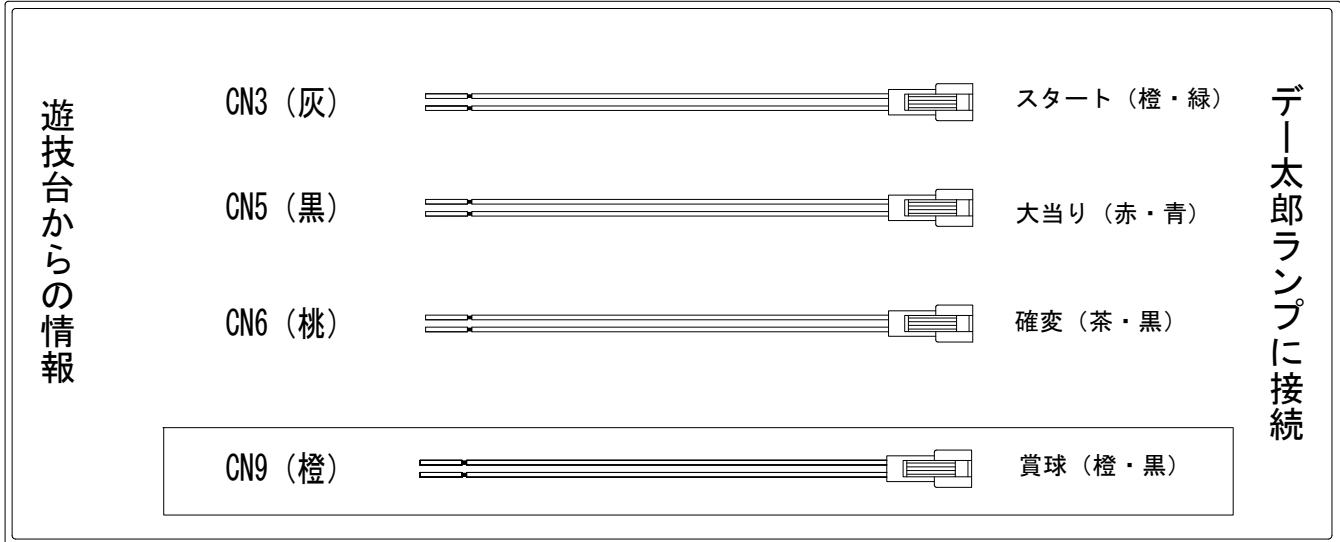

# デー太郎（パチンコ） 取付配線資料 2015年04月08日 90-1

メーカー名	SANKYO	
機種名	CRF KODA KUMI LEGEND LIVE	IV IVS IVYS
入力変換ハーネスセット	A	DYR-H171
賞球入力変換ハーネス	B	DYR-H182

## ハーネス結線図

## 出力情報

端子番号	端子色	出力情報	内容	高ベース	※1	※2
①	白	賞球	賞球10個毎にON			
②	緑	扉・枠開放	遊技機の前面枠及び前面ガラス枠が開放中ON			
③	灰	全図柄確定回数	特別図柄1、及び特別図柄2の停止毎にON			
④	黄	図柄確定回数1	特別図柄1の停止毎にON			
⑤	黒	大当り1	全ての大当り中ON		○	○
⑥	桃	大当り2	全ての大当り中及び高ベース中ON	○	○	○
⑦	青	大当り3	大当り(出玉有り時)中ON		○	
⑧	赤	大当り4	高ベース中ON	○		
⑨	橙	入賞	全ての入賞口入賞時、賞球10個毎にON			
⑩	水	セキュリティ	電源投入時、異常入賞、磁気、電波、スイッチ異常検出時ON			
⑪	茶	全始動口	始動口1、始動口2及び始動口3への入賞毎にON			
⑫	紫	始動口1	始動口1及び始動口3への入賞毎にON			
⑬	黄緑	始動口2	始動口2への入賞毎にON			
⑭	ロゼ	ゲート	ゲート1への通過毎にON			