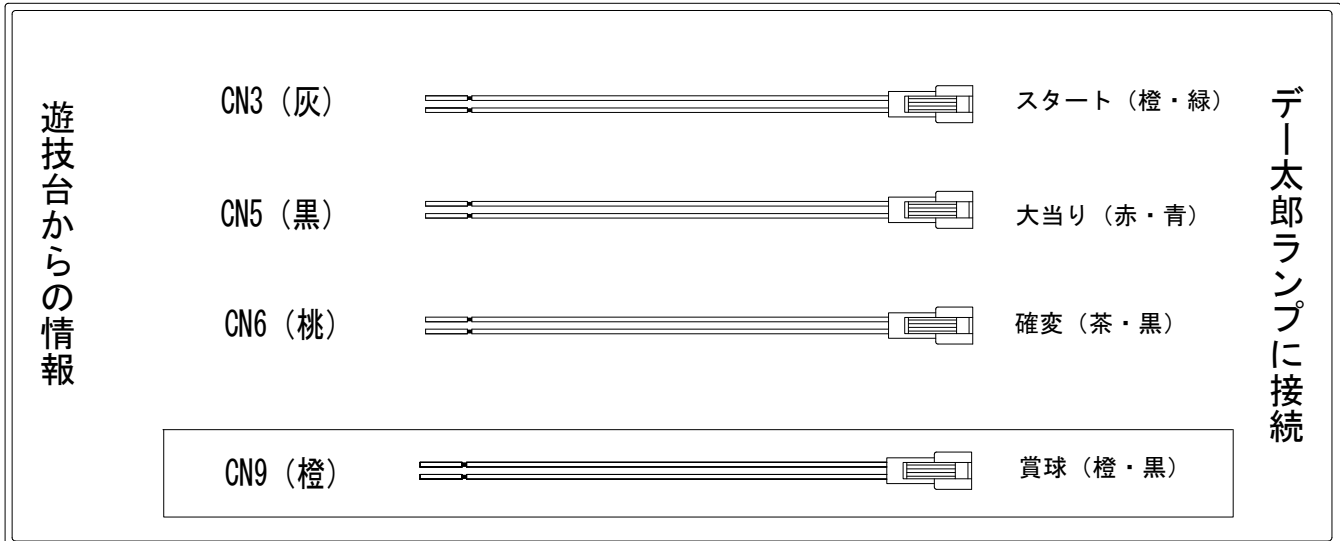

デー太郎（パチンコ） 取付配線資料 2014年12月01日 88-1

メーカー名	SANKYO	
機種名	CRフィーバーモーレッツ宇宙海賊	R S YR
入力変換ハーネスセット	A	DYR-H171
賞球入力変換ハーネス	B	DYR-H182

ハーネス結線図

外部端子板

出力情報

端子番号	端子色	出力情報	内容	高ベース	※1	※2
①	白	賞球	賞球10個毎にON			
②	緑	扉・枠開放	遊技機の前面枠及び前面ガラス枠が開放中ON			
③	灰	全図柄確定回数	特別図柄1、及び特別図柄2の停止毎にON			
④	黄	図柄確定回数1	特別図柄1の停止毎にON			
⑤	黒	大当り1	全ての大当り中ON		○	○
⑥	桃	大当り2	全ての大当り中及び高ベース中ON	○	○	○
⑦	青	大当り3	出玉あり大当り中ON		○	
⑧	赤	大当り4	高ベース中ON	○		
⑨	橙	入賞	全ての入賞口入賞時、賞球10個毎にON			
⑩	水	セキュリティ	電源投入時、異常入賞、磁気、電波、スイッチ異常検出時ON			
⑪	茶	全始動口	始動口1、始動口2及び始動口3への入賞毎にON			
⑫	紫	始動口1	始動口1への入賞毎にON			
⑬	黄緑	始動口2	始動口2への入賞毎にON			
⑭	ロゼ	ゲート	ゲート1への通過毎にON			

→スタートに接続

→大当りに接続

→確変に接続

→賞球線に接続

※1→出玉有大当り ※2→出玉無大当り