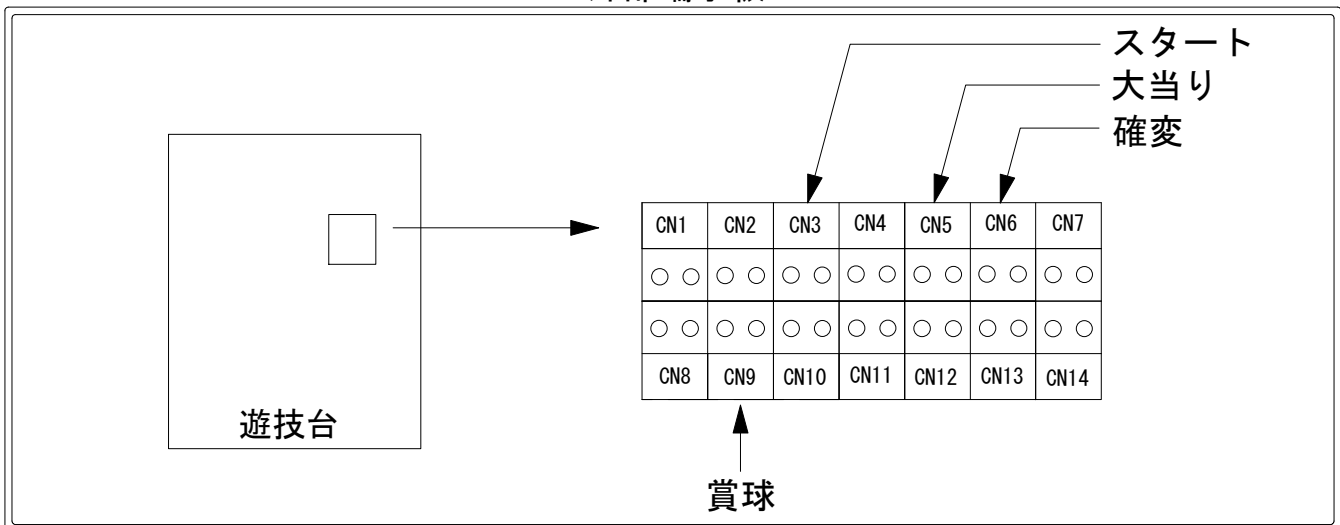

デー太郎（パチンコ） 取付配線資料 2014年12月01日 88-1

メーカー名	SANKYO	
機種名	CRフィーバーモーレッツ宇宙海賊	R S YR
入力変換ハーネスセット	A	DYR-H171
賞球入力変換ハーネス	B	DYR-H182

ハーネス結線図

外部端子板

出力情報

端子番号	端子色	出力情報	内容	高ベース	※1	※2
①	白	賞球	賞球10個毎にON			
②	緑	扉・枠開放	遊技機の前面枠及び前面ガラス枠が開放中ON			
③	灰	全図柄確定回数	特別図柄1、及び特別図柄2の停止毎にON			
④	黄	図柄確定回数1	特別図柄1の停止毎にON			
⑤	黒	大当り1	全ての大当り中ON		○	○
⑥	桃	大当り2	全ての大当り中及び高ベース中ON	○	○	○
⑦	青	大当り3	出玉あり大当り中ON		○	
⑧	赤	大当り4	高ベース中ON	○		
⑨	橙	入賞	全ての入賞口入賞時、賞球10個毎にON			
⑩	水	セキュリティ	電源投入時、異常入賞、磁気、電波、スイッチ異常検出時ON			
⑪	茶	全始動口	始動口1、始動口2及び始動口3への入賞毎にON			
⑫	紫	始動口1	始動口1への入賞毎にON			
⑬	黄緑	始動口2	始動口2への入賞毎にON			
⑭	ロゼ	ゲート	ゲート1への通過毎にON			

→スタートに接続

→大当りに接続

→確変に接続

→賞球線に接続

※1→出玉有大当り ※2→出玉無大当り