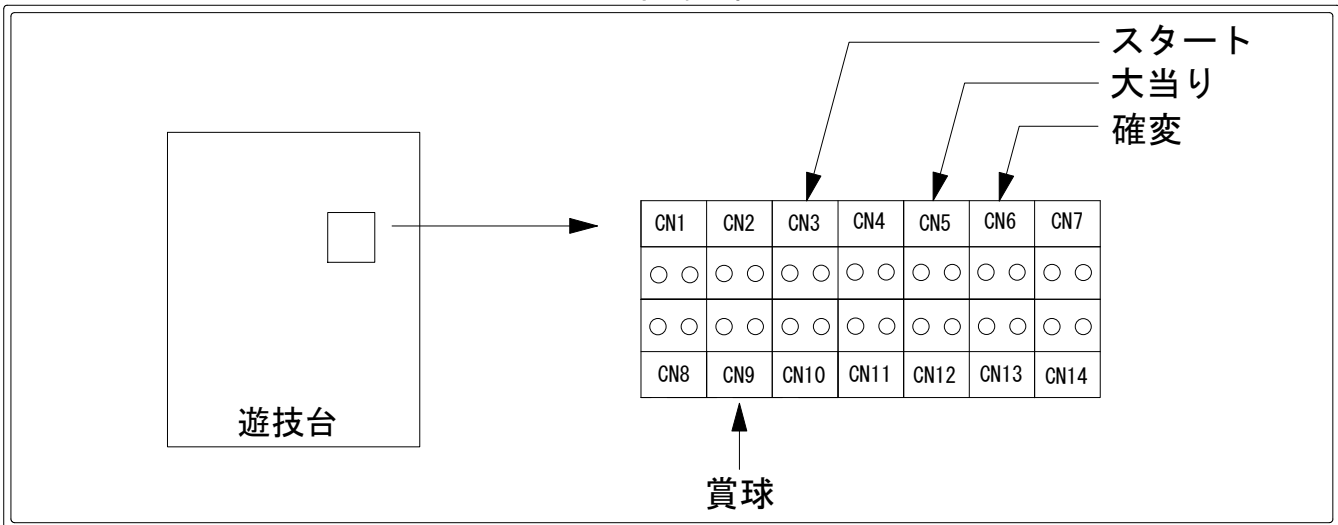

デー太郎（パチンコ） 取付配線資料 2014年07月04日 87-1

メーカー名	SANKYO	
機種名	CRフィーバー海猿	S Y
入力変換ハーネスセット	A	DYR-H171
賞球入力変換ハーネス	B	DYR-H182

ハーネス結線図

端子番号	端子色	出力情報	内容	高ベース	※1	※2	
①	白	賞球	賞球10個毎にON				
②	緑	扉・枠開放	遊技機の前面枠及び前面ガラス枠が開放中ON				
③	灰	全図柄確定回数	特別図柄1、及び特別図柄2の停止毎にON				→スタートに接続
④	黄	図柄確定回数1	特別図柄1の停止毎にON				
⑤	黒	大当り1	全ての大当り中ON		○	○	→大当りに接続
⑥	桃	大当り2	全ての大当り中及び高ベース中ON	○	○	○	→確変に接続
⑦	青	大当り3	出玉あり大当り中ON		○		
⑧	赤	大当り4	高ベース中ON	○			
⑨	橙	入賞	全ての入賞口入賞時、賞球10個毎にON				→賞球線に接続
⑩	水	セキュリティ	電源投入時、異常入賞、磁気、電波、スイッチ異常検出時ON				
⑪	茶	全始動口	始動口1、始動口2及び始動口3への入賞毎にON				
⑫	紫	始動口1	始動口1への入賞毎にON				
⑬	黄緑	始動口2	始動口2への入賞毎にON				
⑭	ロゼ	ゲート	ゲート1への通過毎にON				