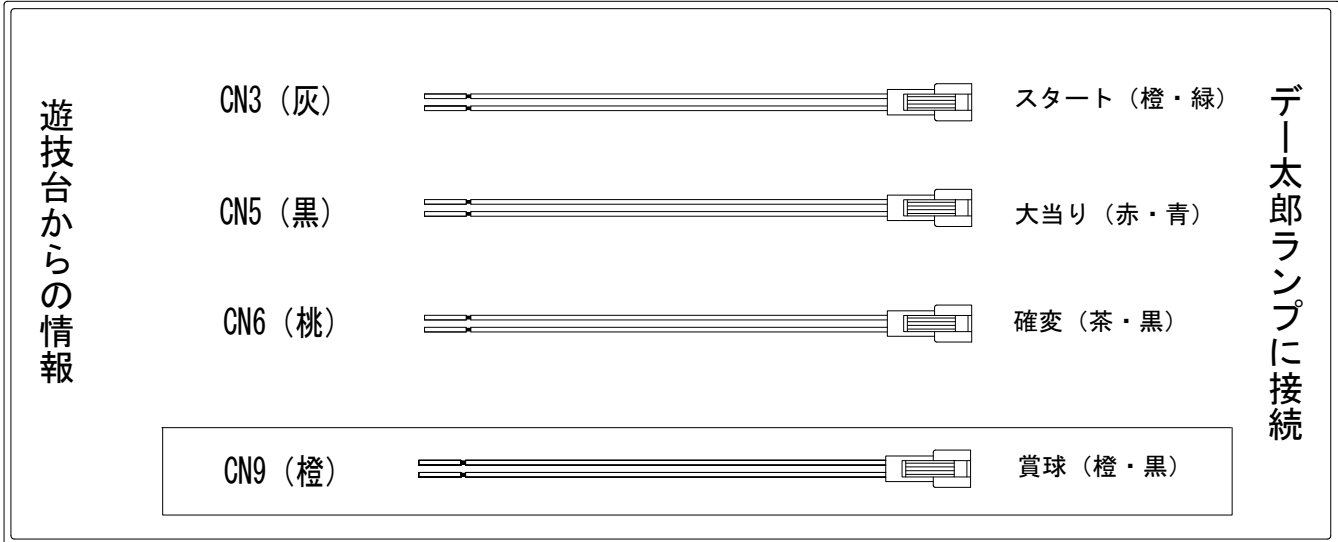

デー太郎（パチンコ） 取付配線資料 2014年07月04日 87-1

メーカー名	SANKYO	
機種名	CRフィーバー海猿	S Y
入力変換ハーネスセット	A	DYR-H171
賞球入力変換ハーネス	B	DYR-H182

ハーネス結線図

端子番号	端子色	出力情報	内容	高ベース	※1	※2	
①	白	賞球	賞球10個毎にON				
②	緑	扉・枠開放	遊技機の前面枠及び前面ガラス枠が開放中ON				
③	灰	全図柄確定回数	特別図柄1、及び特別図柄2の停止毎にON				→スタートに接続
④	黄	図柄確定回数1	特別図柄1の停止毎にON				
⑤	黒	大当り1	全ての大当り中ON		○	○	→大当りに接続
⑥	桃	大当り2	全ての大当り中及び高ベース中ON	○	○	○	→確変に接続
⑦	青	大当り3	出玉あり大当り中ON		○		
⑧	赤	大当り4	高ベース中ON	○			
⑨	橙	入賞	全ての入賞口入賞時、賞球10個毎にON				→賞球線に接続
⑩	水	セキュリティ	電源投入時、異常入賞、磁気、電波、スイッチ異常検出時ON				
⑪	茶	全始動口	始動口1、始動口2及び始動口3への入賞毎にON				
⑫	紫	始動口1	始動口1への入賞毎にON				
⑬	黄緑	始動口2	始動口2への入賞毎にON				
⑭	ロゼ	ゲート	ゲート1への通過毎にON				