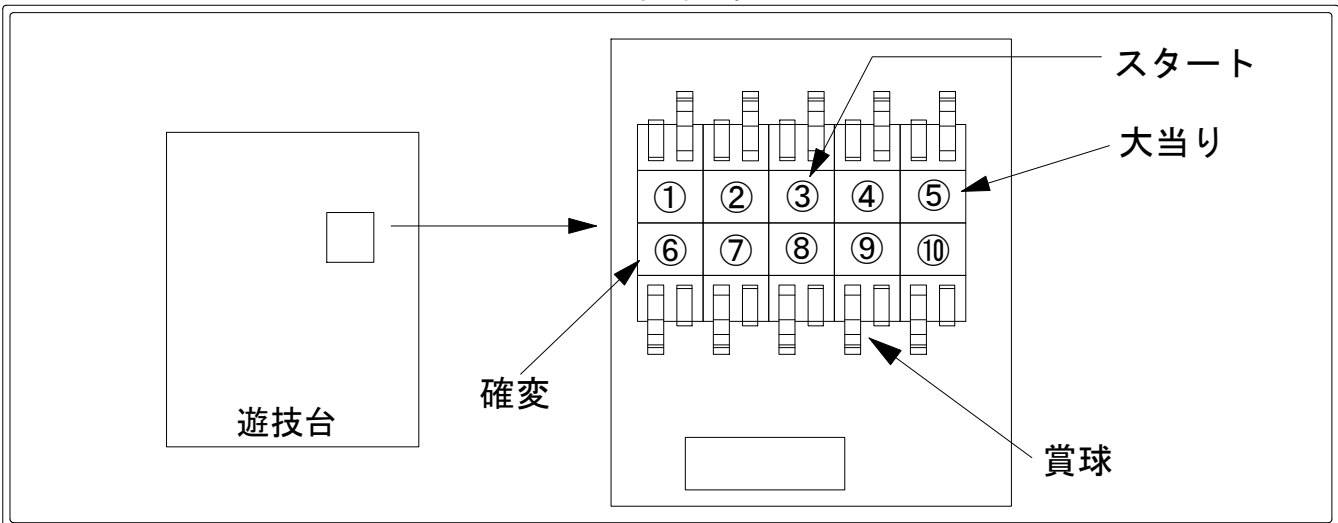

デー太郎（パチンコ） 取付配線資料 2012年7月12日 81-1

メーカー名	SANKYO	
機種名	GRF創聖のアクエリオン3	
入力変換ハーネスセット	A	DYR-H171
賞球入力変換ハーネス	B	DYR-H182

ハーネス結線図

外部端子板

出力情報

端子番号	端子色	出力情報	内容	高ベース	大当	潜伏
①	白	賞球	賞球10個毎に出力			
②	緑	扉・枠開放	遊技機の前面枠及び前面ガラス枠が開放中に出力			
③	灰	図柄確定回数1	特別図柄1、および特別図柄2の停止毎に出力			
④	黄	始動口1	始動口1および始動口2入賞毎に出力			
⑤	黒	大当り1	全ての大当り中に出力		○	○
⑥	桃	大当り2	全ての大当り中及び高ベース中に出力	○	○	○
⑦	青	大当り3	全ての出玉有り大当り中に出力		○	
⑧	赤	大当り4	高ベース中に出力	○		
⑨	橙	入賞	全ての入賞口入賞時、賞球10個毎に0.1秒ON後0.1秒OFF			
⑩	水	セキュリティ	電源投入時、異常入賞、磁気、電波、スイッチ異常検出時に出力			

→スタートに接続

→大当りに接続

→確変に接続

→賞球線に接続