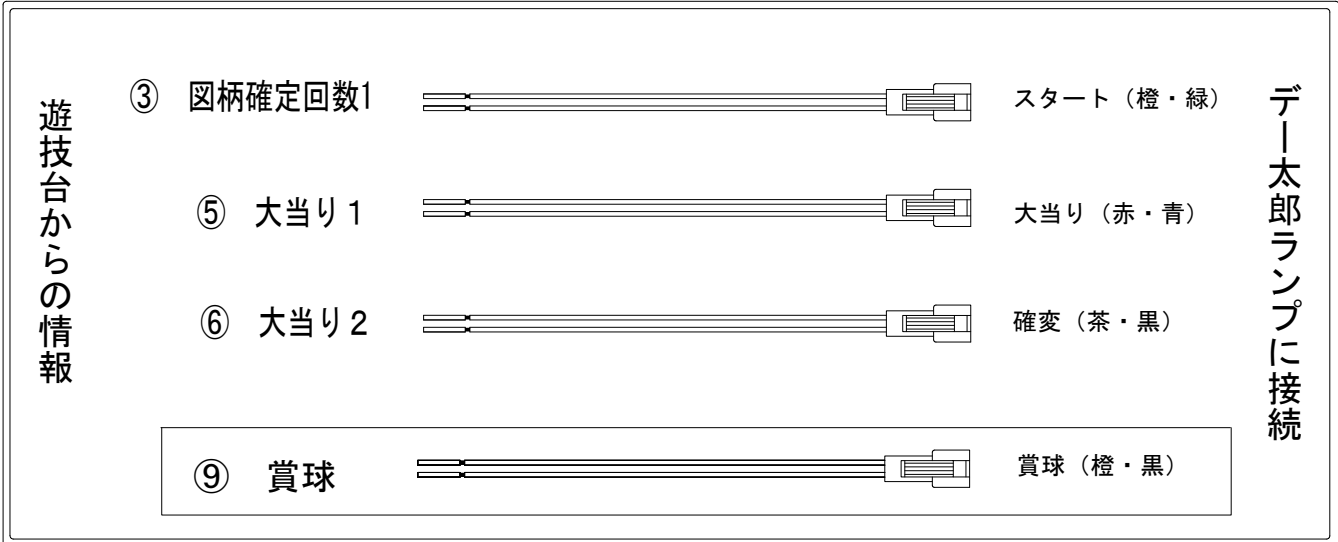

デー太郎（パチンコ） 取付配線資料 2012年7月12日 81-1

メーカー名	SANKYO	
機種名	GRF創聖のアクエリオン3	
入力変換ハーネスセット	A	DYR-H171
賞球入力変換ハーネス	B	DYR-H182

ハーネス結線図

外部端子板

出力情報

端子番号	端子色	出力情報	内容	高ベース	大当	潜伏
①	白	賞球	賞球10個毎に出力			
②	緑	扉・枠開放	遊技機の前面枠及び前面ガラス枠が開放中に出力			
③	灰	図柄確定回数1	特別図柄1、および特別図柄2の停止毎に出力			
④	黄	始動口1	始動口1および始動口2入賞毎に出力			
⑤	黒	大当り1	全ての大当り中に出力		○	○
⑥	桃	大当り2	全ての大当り中及び高ベース中に出力	○	○	○
⑦	青	大当り3	全ての出玉有り大当り中に出力		○	
⑧	赤	大当り4	高ベース中に出力	○		
⑨	橙	入賞	全ての入賞口入賞時、賞球10個毎に0.1秒ON後0.1秒OFF			
⑩	水	セキュリティ	電源投入時、異常入賞、磁気、電波、スイッチ異常検出時に出力			

→スタートに接続

→大当りに接続

→確変に接続

→賞球線に接続